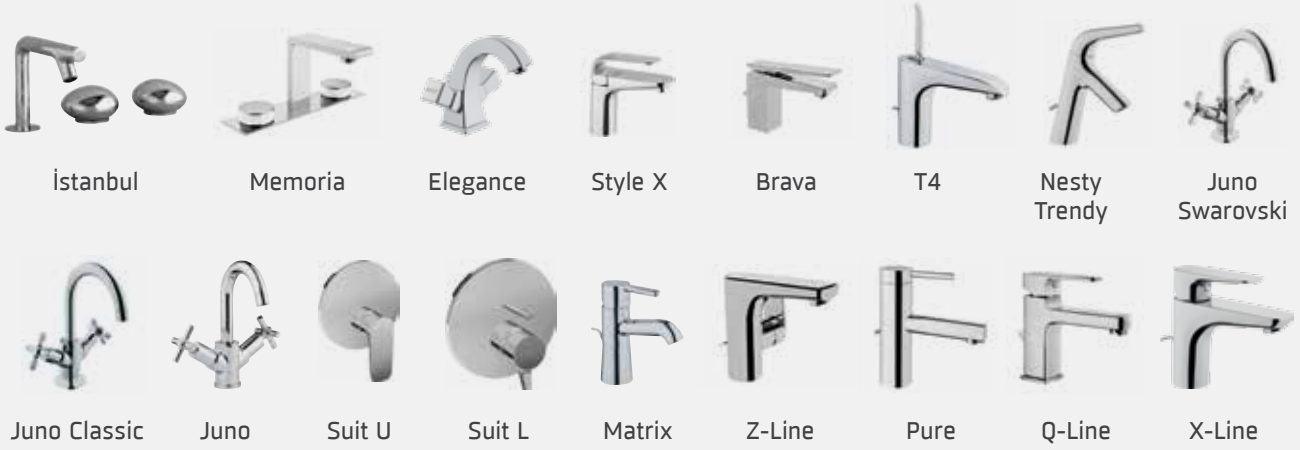

**ARTEMA'DA
A SINIFI SU
VERİMLİLİĞİ**

Avrupa Su etiketi, armatürlerin su tüketim seviyesini göstererek tüketicileri su tasarrufu konusunda bilinçlendiren bir sertifikadır. Avrupa standartlarını gösteren bu sertifikayı Türkiye'de ilk defa Artema ürünlerinde görebilirsiniz.

Avrupa Su Etiketinde en yüksek tasarruf seviyesindeki A sınıfı su tüketimine sahip Artema Armatür serileri:

**%30 SU
TASARRUFU**

Artema A sınıfı su tüketimine sahip armatürler;

- Konutlarda EPAct 1992'ye göre %30 su tasarrufu sağlar.
- LEED su verimliliği kategorisinde min. 2 puan kazandırır.
- Konforlu bir kullanım sunar.

SU TÜKETİMİ	EPAct 1992*	ARTEMA
4 kişilik bir ailenin konutlardaki su tüketimine göre hesaplanmıştır.		
Lavabo Bataryası	60,794	36,476
Banyo Bataryası	110,534	87,543
Eviye Bataryası	48,635	29,181
TOPLAM	219,963	153,200

* LEED hesaplamalarında Energy Policy Act of 1992 baz alınmaktadır.

Avrupa Su Etiketli Armatürlerde kullanılan özel perlatör sayesinde 5 L/dk su akışı ile en düşük tüketim grubunda maksimum kullanım rahatlığı sağlanır.