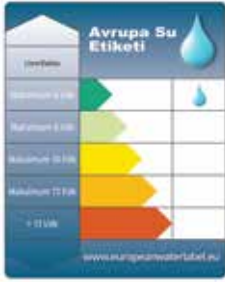

DAHA DAYANIKLI, DAHA PRATİK, DAHA ESTETİK

AVRUPA SU ETİKETİ

Avrupa Su Etiketleri, armatürlerin su tüketim seviyesini gösterir. A sınıfı su tüketimi aynı konfor ile maksimum su tasarrufunu temsil eder.