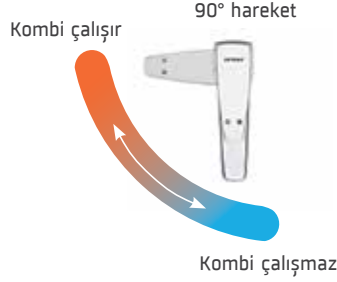

ENERJİ TASARRUFU

90 derece açı ile çalışan BluEco kartuş, orta konumda açıldığında sadece soğuk su vererek kombinizin gereksiz yere çalışmasına ve enerji harcamasına engel olur.