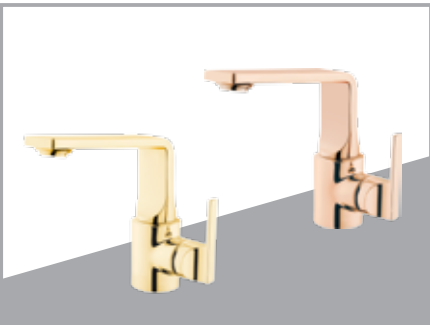

UZUN ÖMÜRLÜ RENKLER

Artema, PVD kaplama teknolojisi ile sıradan kaplamaya kıyasla 10 kat daha dayanıklı ve uzun ömürlü yüzeylere sahip kaplama seçenekleri sunuyor.