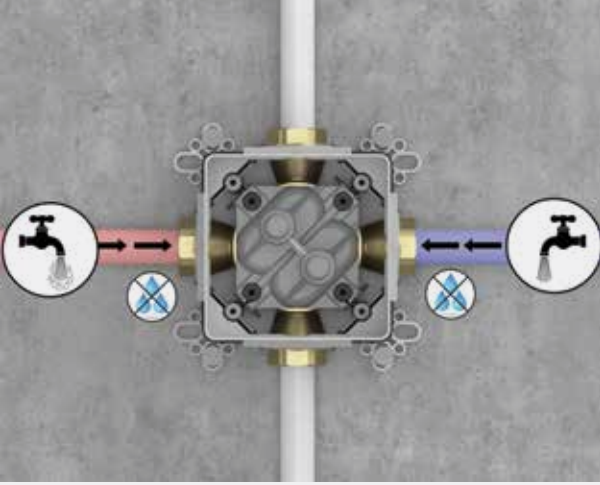

V-BOX: KOLAY VE GÜVENİLİR MONTAJ

Artema, V-Box sıva altı teknolojisini ile sıva altı armatür montajını hızlandırıyor, yapım sürelerini düşürüyor ve yenilemeyi kolaylaştırıyor.

SIZDIRMAZLIK TESTİ

Doğru montaj yapıldığını ve sızdırma olmadığını montaj aşamasında test etme imkanı sağlar.