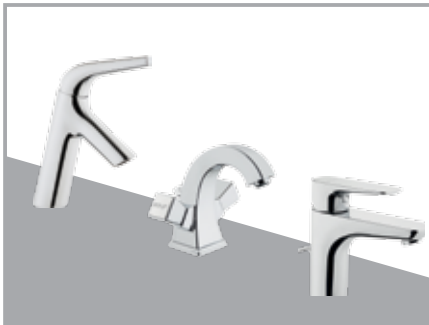

STİL ÇEŞİTLİLİĞİ

Artema banyo armatürleri, değişen zevkler, stiller ve beklentileri karşılayacak farklı tasarım dünyalarına uygun ürünleri en yenilikçi tasarımlarla buluşturuyor.