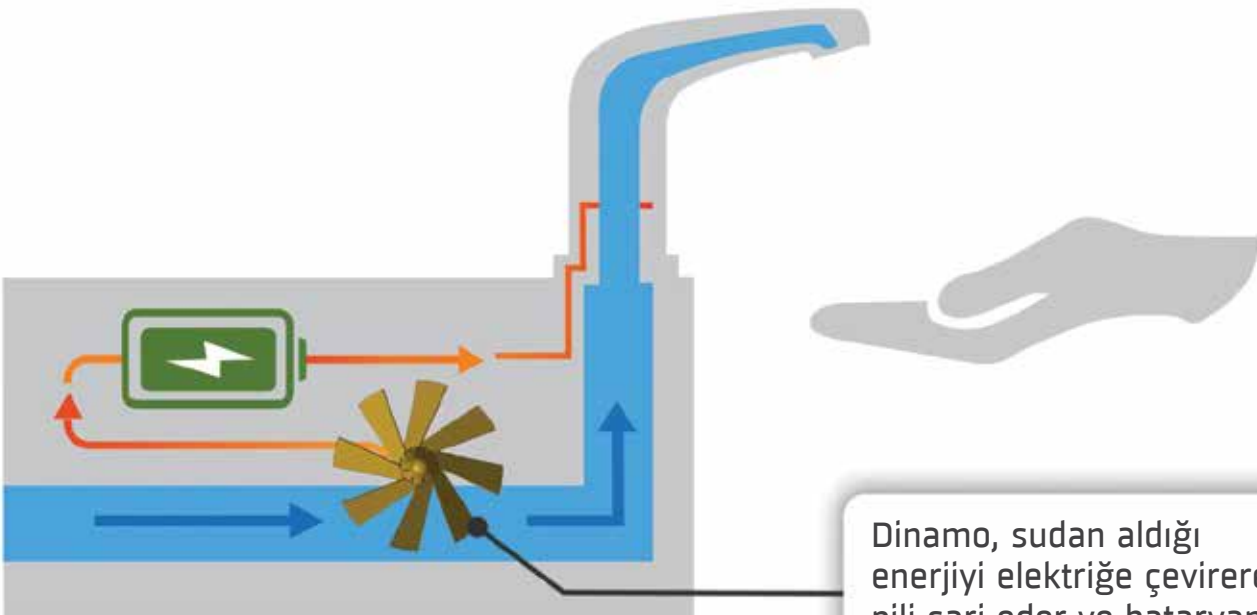

Fotoselli Lavabo Bataryası
Powerbox Güç Kaynağı

Dinamo, sudan aldığı enerjiyi elektriğe çevirerek pili şarj eder ve bataryanın çalışmasını sağlar.