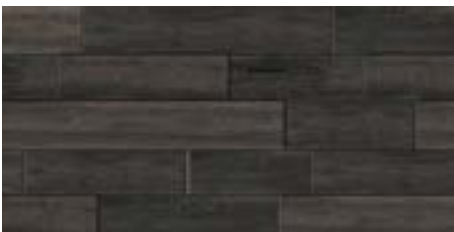

Antrasit / Anthracite

30x60 R10 K086222R