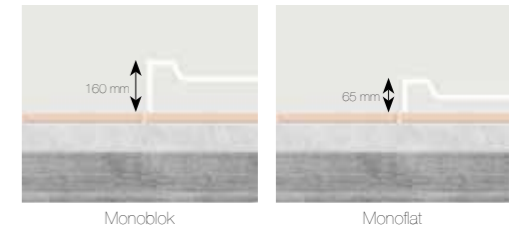

MONOFLAT UYGULAMALAR

Monoflat, sadece sifon alanı kırılarak monte edilebiliyor. Bu sayede kolay montaj imkanı sunuyor.

Monoflat, normal duş panellerinin aksine 6,5 cm yüksekliğe sahip.İnce tasarımı, yalın çizgileri ve farklı boy seçenekleri ile tüm banyolara uyum sağlayabilen T70, T75, T80, T90 Slim ve Matrix duş teknelerinde Monoflat uygulamaları bulabilirsiniz.