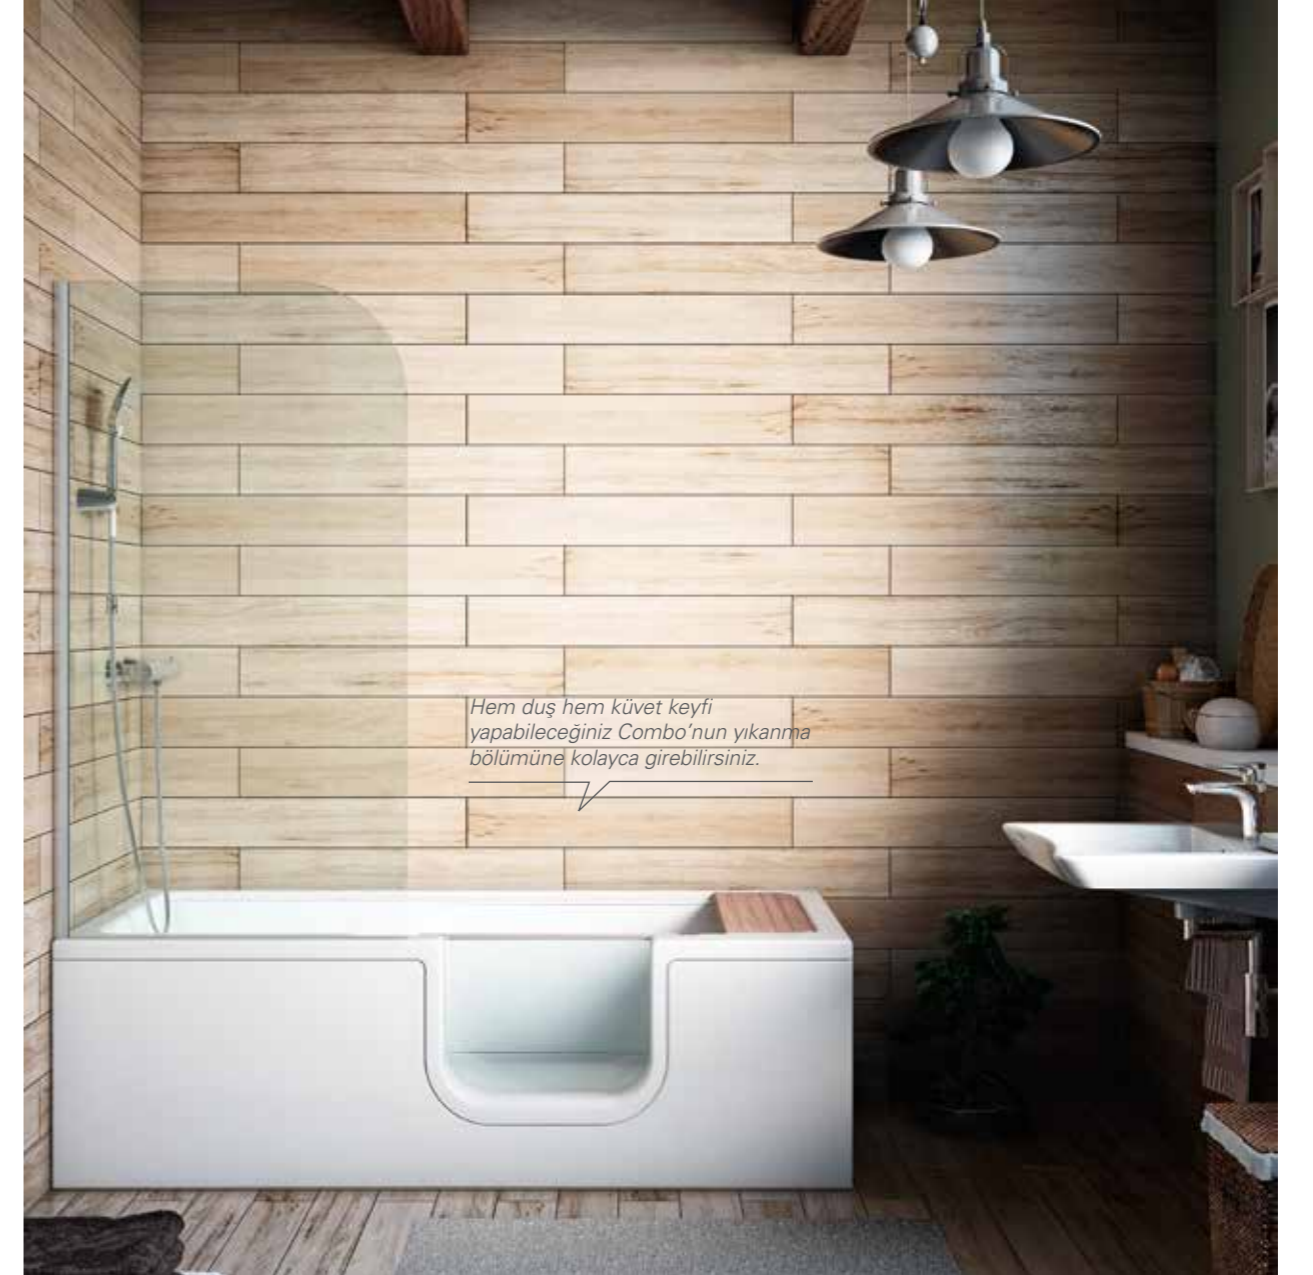

COMBO

Hem duş hem küvet keyfi yapabileceğiniz Combo'nun yıkama bölümüne kolayca girebilirsiniz.

Combo Küvet, sağ
57930007000
Ön Panel
57950001000
Yan Panel
57970001000
Oturak
5608182
Cam Separatör
59950166000
₺ **4.285**

Her açıdan yenileyici banyo deneyimi... Arındırıcı ve canlandırıcı bir duş güne zinde başlamanızı sağlarken, uzun ve rahatlatıcı bir küvet keyfi ile günün yorgunluğunu atabilirsiniz. Bu iki yıkama deneyimini bir araya getiren Combo, hem duş hem küvetin en konforlu yönlerini birleştiriyor. Combo'da, küvete ayağınızı kaldırmaya gerek kalmadan doğrudan yürüyerek girebileceğiniz gibi, oturarak özgürce yıkamanın rahatlığını da yaşayabilirsiniz.