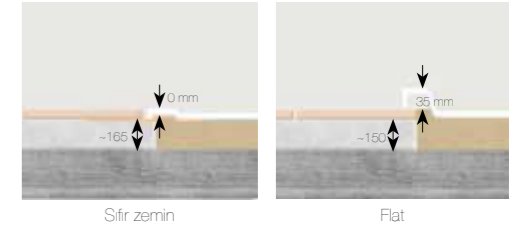

MONOFLAT UYGULAMALAR

Monoflat, sadece sifon alanı kırılarak monte edilebiliyor. Bu sayede kolay montaj imkanı sunuyor.

Monoflat, normal duş panellerinin aksine 6,5 cm yüksekliğe sahip.İnce tasarımı, yalın çizgileri ve farklı boy seçenekleri ile tüm banyolara uyum sağlayabilen T70, T75, T80, T90 Slim ve Matrix duş teknelerinde Monoflat uygulamaları bulabilirsiniz.