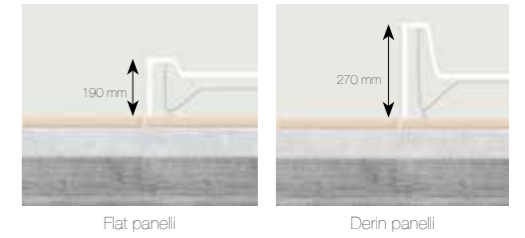

MONOFLAT UYGULAMALAR

Monoflat, sadece sifon alanı kırılarak monte edilebiliyor. Bu sayede kolay montaj imkanı sunuyor.

Monoflat, normal duş panellerinin aksine 6,5 cm yüksekliğe sahip.İnce tasarımı, yalın çizgileri ve farklı boy seçenekleri ile tüm banyolara uyum sağlayabilen T70, T75, T80, T90 Slim ve Matrix duş teknelerinde Monoflat uygulamaları bulabilirsiniz.