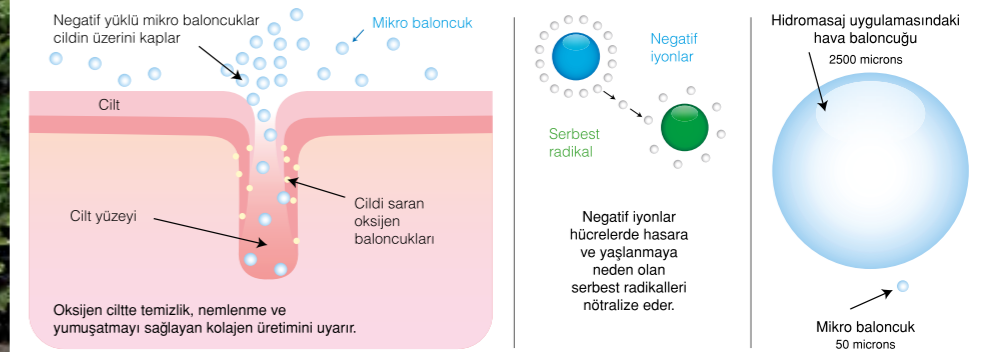

WELL-JOY SPA

SPA Wellness
MICROSILK®

Microsilk teknolojisi hem bedeninizi hem de ruhunuzu rahatlatan bir bakım ve yenilenme deneyimi sunuyor.

Güzellik ve yeniliğin teknolojisi şimdi Vitra SPA'larında... Günün karmaşasından uzaklaşıp kendinizle baş başa kalmak, arınmak ve yenilenmek ister misiniz?

Vitra'nın SPA çözümü, banyonuzu tam anlamıyla zindelik ve iyilik mekanına dönüştürüyor. Suyun hareketine ve hava kabarcığının iyileştirme gücüne dayanan Microsilk teknolojisi, sudaki oksijen seviyesini artırarak, hem bedeninizi hem ruhunuzu kaplayan bir bakım ve yenilenme deneyimi sunuyor.