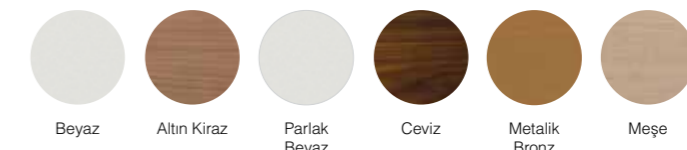

MDF LAM

- Aydınlatma ayrıca sipariş edilmelidir.