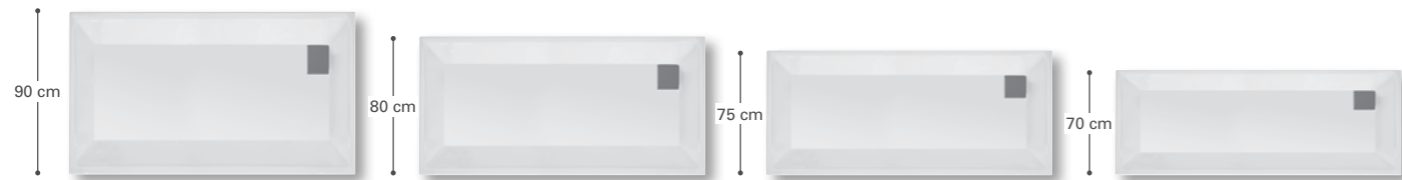

4 farklı en

T Serisi Duş Tekneleri'nin 10 farklı boy ve 4 farklı en seçeneği mevcut. Bu sayede değişik metrekarelere kusursuz bir biçimde uyum sağlıyor. Size de, ferah ve keyifli bir duş alanı yaratmak kalıyor.

T90 Flat Duş Teknesi
160x90 cm
58770003000
₺ 1.065

T75 Monoflat Duş Teknesi
130x75 cm
58340002000
₺ 755