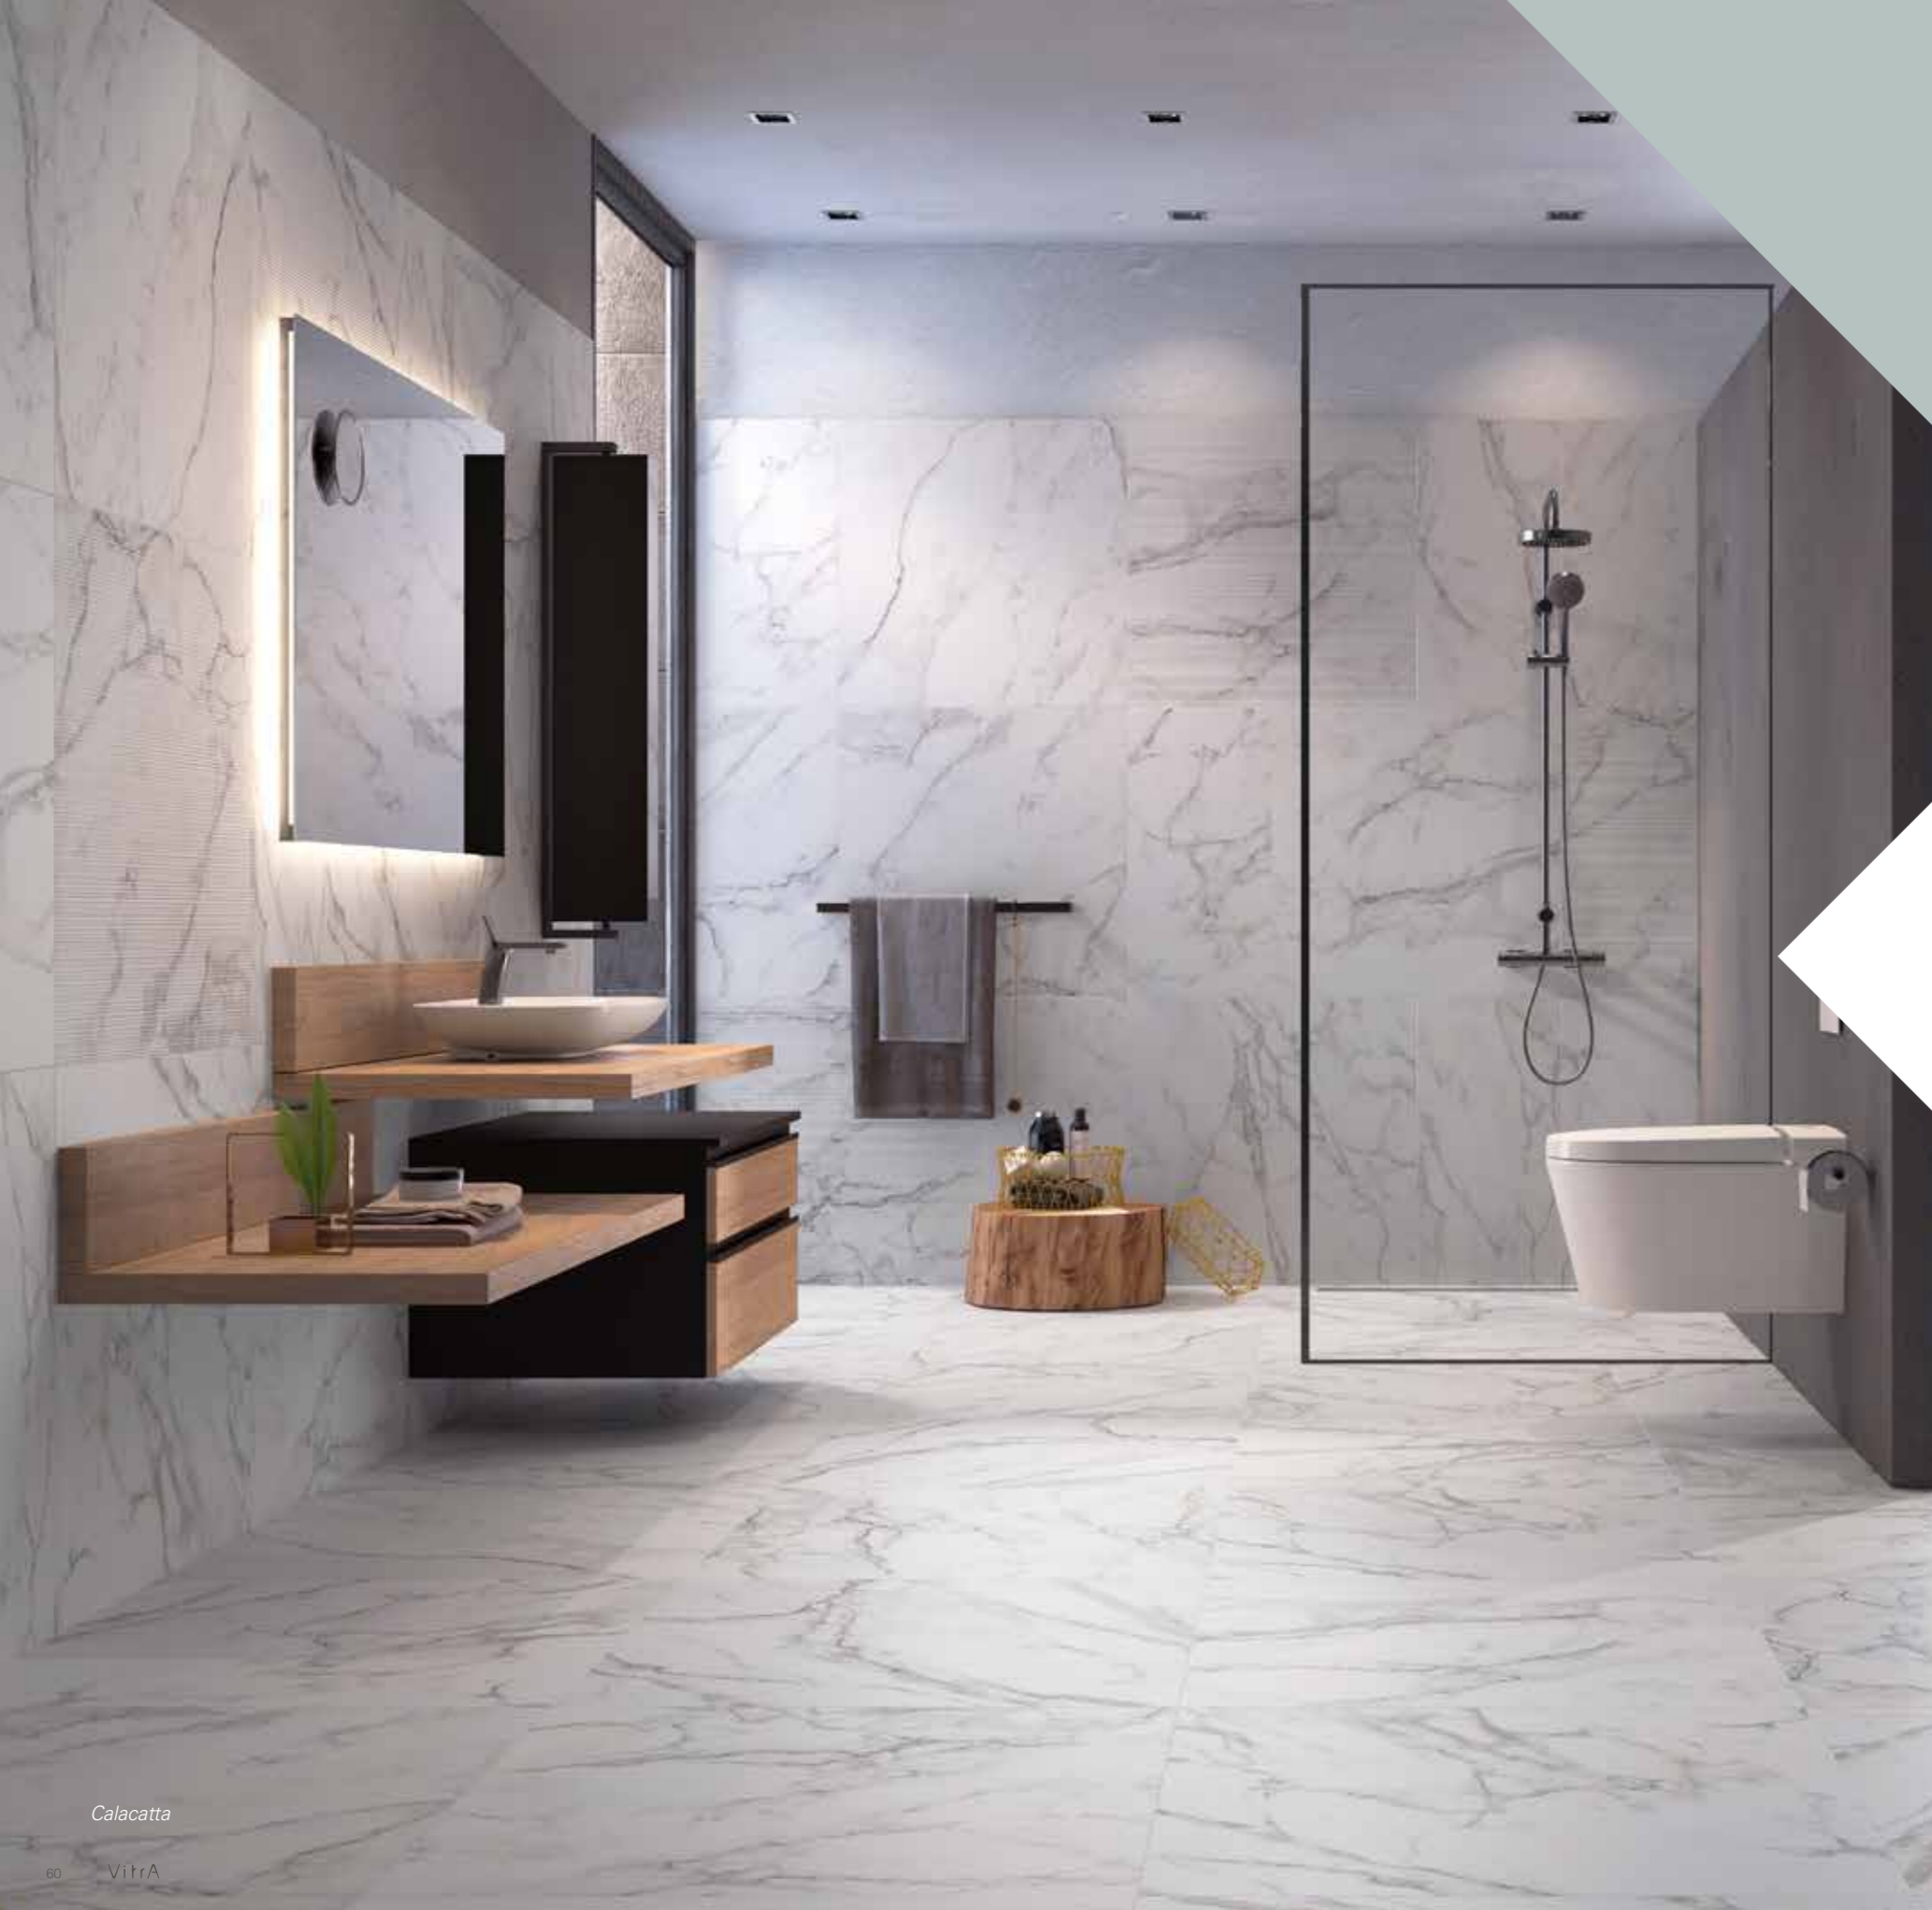

4- System Infit  
Lavabo  
71 cm  
M58000022000\*  
₺ 1.285

5- System Infit  
Lavabo  
51 cm  
M58000021000\*  
₺ 1.100

6- Premium  
Aydınlatmalı Ayna  
120x5,5x70 cm  
56867  
₺ 900

\* Tekil lavabo olarak satın alınabilir.