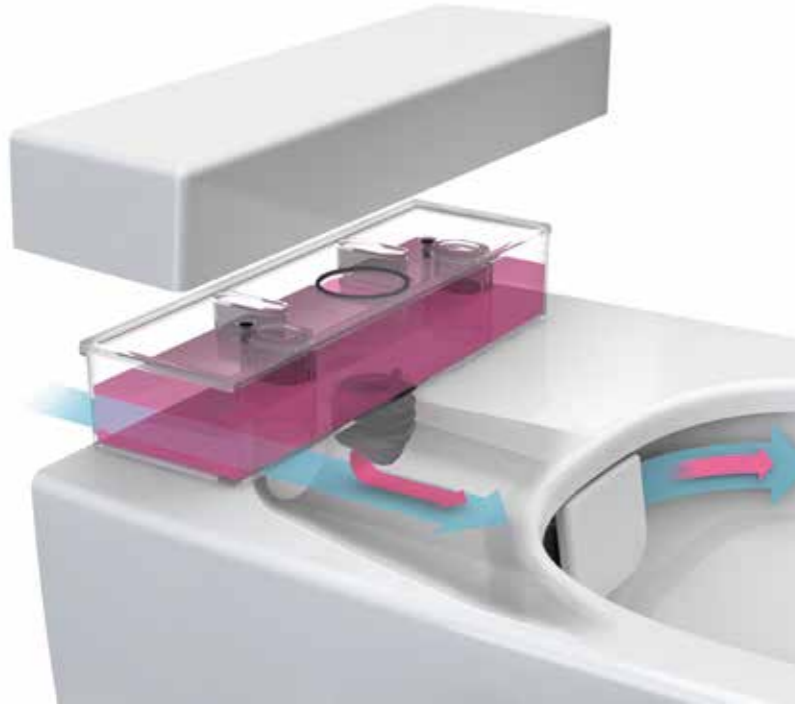

## VİTRAFRESH

Metropole, Nest ve D-Light klozetler, VitrAfresh teknolojisini banyolara getiriyor.

Klozet üzerinde bulunan ara musluk, sıcak ve soğuk suyu karıştırmaya imkan veriyor.

Klozete entegre deterjan haznesi ile maksimum hijyen, ferah koku... VitrAfresh, banyosunda maksimum hijyen arayanlar için üretildi. Tek yapmanız gereken, klozetin üzerindeki hazneyi deterjanla doldurmak.