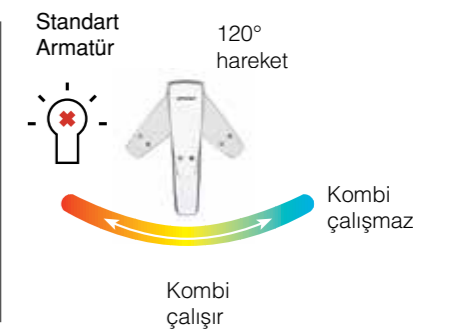

BluEco

Artema'nın sürdürülebilirlik anlayışının ürünü olan Q-Line BluEco, maksimum su ve enerji tasarrufu yapar. Kumanda kolu orta pozisyondayken, diğer armatürlerin aksine sadece soğuk su akışı sağlanır. Böylece kombinin gereksiz yere çalışması engellenir.