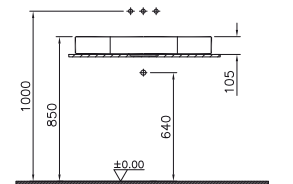

Kod: M58000002000

Ağırlık (kg): 13

Armatür deliği seçeneği:

Armatür deliksiz

Malzeme: Infinet

Renk: Beyaz

Beyaz süzgeç dahildir.