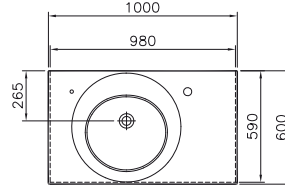

Kod: 56094

Ebat GxDxY (cm): 100x60x41,5

Uyumlu ürünler:

M58000006000 Infini lavabo

A42304 İstanbul armatür

Malzeme: MDF üzeri lake

Renk: Parlak beyaz

Renk seçenekleri:

Parlak
beyaz

Parlak
zeytin yeşili

Parlak
bordo

Renk seçenekleri için, vitra.com.tr adresinden yararlanabilirsiniz.

Lavabo, clou sifon, beyaz süzgeç ve iç metal aksesuar dahildir.