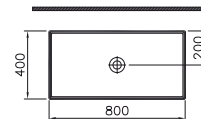

Kod: M58000001000

Ağırlık (kg): 14

Armatür deliği seçeneği:

Armatür deliksiz

Malzeme: Infinet

Renk: Beyaz

Beyaz süzgeç dahildir.