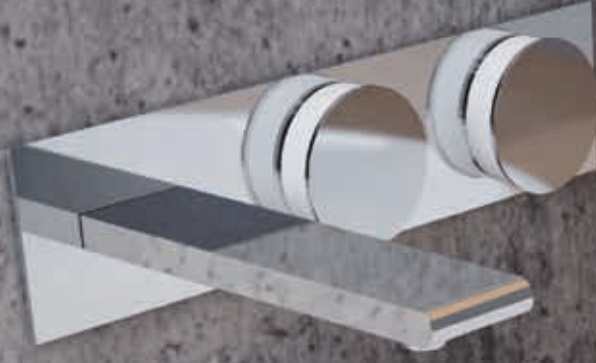

Infinet teknolojisi sayesinde banyolarda bir ilk: Tezgah üzerinde bulunan, banyoda el altında olması gereken herşey saklama alanlarında düzenli olarak organize edilebiliyor ve gerektiğinde kolayca ulaşılabilir. Etajerli lavaboların içe doğru eğimi su akışını engelleyerek dolapların sudan etkilenmesini önüyor. Tamamen pürüzsüz ve parlak yüzeyler banyolara şıklık katıyor. Infinet lavabolar, Memoria serisi mobilyaların keskin dikdörtgen ve yalın formları ile son derece uyumlu.

Dikdörtgen 80 cm

Her projeye uyum sağlayabilecek mükemmel netlikte geometrik formlar.

Oval 80 cm

80 cm geniş çanak lavabolar su sıçratma dardını ortadan kaldırıyor.

Kare 40 cm

40 cm kare lavabo mükemmel geometrik formları arayanlar için ideal çözüm.

Yuvarlak 40 cm

40 cm yuvarlak lavabo hem dar hem de geniş alanlar için ideal bir çözüm.

TV 65 cm

Oval ve kare dışında farklı formlar arayanlar için ideal.

Infini Memoria

Infinet teknolojisinin üstün olanaklarını sergileyen küvet, saf geometrik formu ve yalın çekiciliğiyle öne çıkıyor. İdeal eğimli sırt dayama yeri, banyo mobilyalarını bütünleyen doğal ahşap kaplaması, ince silüetli armatürleri ile Infinet Memoria küvet ergonomi ve şıklığın doruğunda yer alıyor.