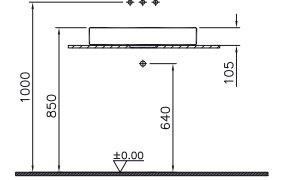

Kod: M58000003000

Ağırlık (kg): 11

Armatür deliği seçeneği:

Armatür deliksiz

Malzeme: Infinet

Renk: Beyaz

Beyaz süzgeç dahildir.