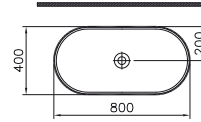

Kod: M58000002000

Ağırlık (kg): 13

Armatür deliği seçeneği:

Armatür deliksiz

Malzeme: Infinet

Renk: Beyaz

Beyaz süzgeç dahildir.