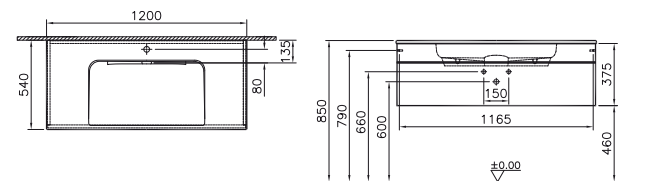

Kod: 56243

Ebat GxDxY (cm): 120x54x37,5

Uyumlu ürünler:

M58000010000 Infinet lavabo

Malzeme: Termoform

Renk: Parlak antrasit

Kulp: Bel kulp

Renk seçenekleri:

Parlak beyaz

Parlak dumanlı huş

Parlak antrasit

Renk seçenekleri için, vitra.com.tr adresinden yararlanabilirsiniz.

Gizli sifonlu lavabo dahildir.