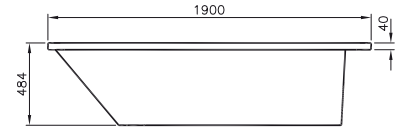

Kod: MV58010003000V

Ebat (cm): 190x90

Yükseklik (cm): 60

Derinlik (cm): 45

Ağırlık (kg): 151,5*

Malzemeler:

Küvet: Infinit

Panel: MDF üzeri lake, doğal ahşap

Uyumlu ürünler:

Memoria serisi

Panel rengi: Ceviz

Panel renk ve malzeme seçenekleri:

Metalik
moka

Ceviz

Metalik
gri

Panel renk seçenekleri için vitra.com.tr adresinden yararlanabilirsiniz.

* Sadece küvet ağırlığıdır, panel ağırlıkları dahil değildir.