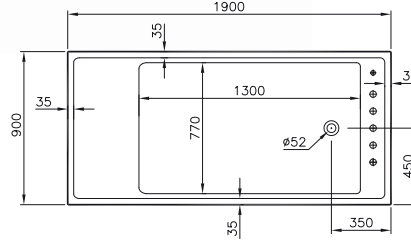

Kod: MV58010003000V

Ebat (cm): 190x90

Yükseklik (cm): 60

Derinlik (cm): 45

Ağırlık (kg): 151,5*

Malzemeler:

Küvet: Infinit

Panel: MDF üzeri lake, doğal ahşap

Uyumlu ürünler:

Memoria serisi

Panel rengi: Ceviz

Panel renk ve malzeme seçenekleri:

Metalik
moka

Ceviz

Metalik
gri

Panel renk seçenekleri için vitra.com.tr adresinden yararlanabilirsiniz.

* Sadece küvet ağırlığıdır, panel ağırlıkları dahil değildir.