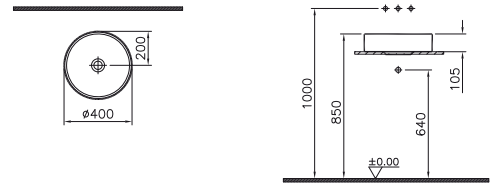

Kod: M58000005000
Ağırlık (kg): 6
Armatür deliđi seçeneđi:
Armatür deliksiz
Malzeme: Infinet
Renk: Beyaz

Beyaz süzgeç dahildir.