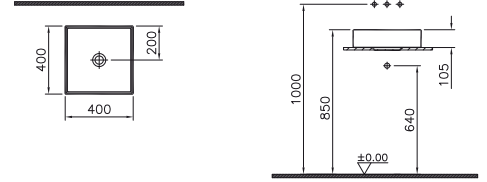

TEKNİK SAYFALAR

375

50

Infinet Memoria

Kare anak lavabo, 40 cm

Kod: M58000004000
Ağırlık (kg): 8
Armatür deliđi seçeneđi:
Armatür deliksiz
Malzeme: Infinet
Renk: Beyaz

Beyaz süzgeç dahildir.

Yuvarlak anak lavabo, 40 cm