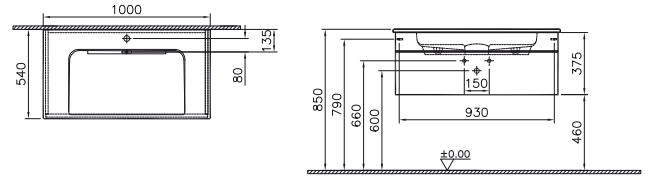

Kod: 56236

Ebat GxDxY (cm): 100x54x37,5

Uyumlu ürünler:

M58000012000 Infinet lavabo

Malzeme: Termoform

Renk: Parlak dumanlı huş

Kulp: Bel kulp

Renk seçenekleri:

Parlak beyaz

Parlak dumanlı huş

Parlak antrasit

Renk seçenekleri için, vitra.com.tr adresinden yararlanabilirsiniz.

Gizli sifonlu lavabo dahildir.