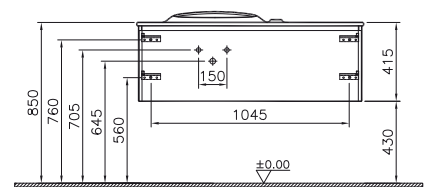

Kod: 56106

Ebat GxDxY (cm): 120x60x41,5

Uyumlu ürünler:

M58000007000 Infini lavabo

A42304 İstanbul armatür

Malzeme: MDF üzeri lake

Renk: Parlak bordo

Renk seçenekleri:

Parlak
beyaz

Parlak
zeytin yeşili

Parlak
bordo

Renk seçenekleri için, vitra.com.tr adresinden yararlanabilirsiniz.

Lavabo, clou sifon, beyaz süzgeç ve iç metal aksesuar dahildir.