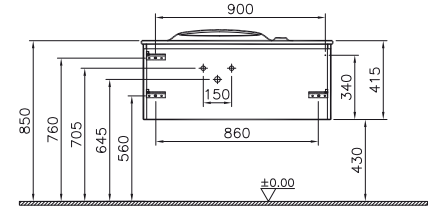

Kod: 56094

Ebat GxDxY (cm): 100x60x41,5

Uyumlu ürünler:

M58000006000 Infini lavabo

A42304 İstanbul armatür

Malzeme: MDF üzeri lake

Renk: Parlak beyaz

Renk seçenekleri:

Parlak
beyaz

Parlak
zeytin yeşili

Parlak
bordo

Renk seçenekleri için, vitra.com.tr adresinden yararlanabilirsiniz.

Lavabo, clou sifon, beyaz süzgeç ve iç metal aksesuar dahildir.