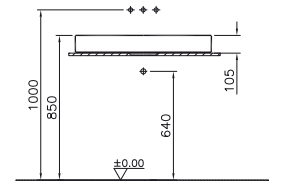

Kod: M58000001000

Ağırlık (kg): 14

Armatür deliği seçeneği:

Armatür deliksiz

Malzeme: Infinet

Renk: Beyaz

Beyaz süzgeç dahildir.