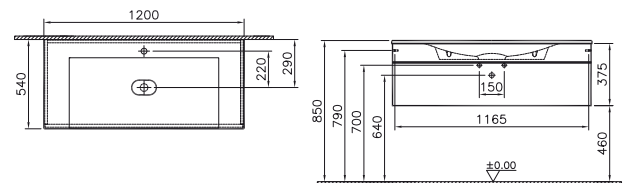

Kod: 56245

Ebat GxDxY (cm): 120x54x37,5

Uyumlu ürünler:

M58000011000 Infini lavabo

Malzeme: Termoform

Renk: Parlak dumanlı huş

Kulp: Bel kulp

Renk seçenekleri:

Parlak beyaz

Parlak dumanlı huş

Parlak antrasit

Renk seçenekleri için, vitra.com.tr adresinden yararlanabilirsiniz.

Yumuşak formulu lavabo dahildir.