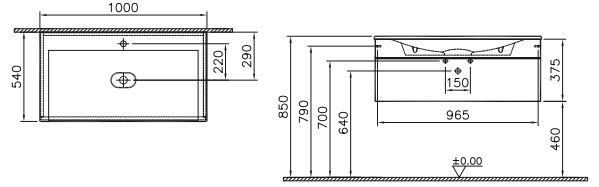

Kod: 56238

Ebat GxDxY (cm): 100x54x37,5

Uyumlu ürünler:

M58000013000 Infini lavabo

Malzeme: Termoform

Renk: Parlak beyaz

Kulp: Bel kulp

Renk seçenekleri:

Parlak beyaz

Parlak dumanlı huş

Parlak antrasit

Renk seçenekleri için, vitra.com.tr adresinden yararlanabilirsiniz.

Yumuşak formulu lavabo dahildir.