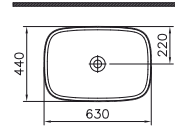

Kod: M58000003000

Ağırlık (kg): 11

Armatür deliği seçeneği:

Armatür deliksiz

Malzeme: Infinet

Renk: Beyaz

Beyaz süzgeç dahildir.