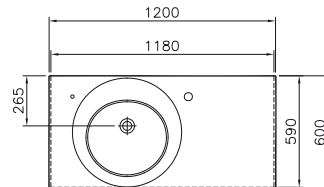

Kod: 56106

Ebat GxDxY (cm): 120x60x41,5

Uyumlu ürünler:

M58000007000 Infini lavabo

A42304 İstanbul armatür

Malzeme: MDF üzeri lake

Renk: Parlak bordo

Renk seçenekleri:

Parlak
beyaz

Parlak
zeytin yeşili

Parlak
bordo

Renk seçenekleri için, vitra.com.tr adresinden yararlanabilirsiniz.

Lavabo, clou sifon, beyaz süzgeç ve iç metal aksesuar dahildir.