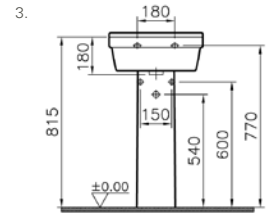

Kod: 5308

Ağırlık (kg): 12,3

Armatür deliği seçeneği:

Orta armatür delikli

Uyumlu ürünler:

5315 Yarım ayak (küçük)

6936 Kolon ayak

Malzeme: Vitreous china

Renk seçenekleri:

003 Beyaz, 095 Pergamon