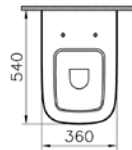

## S20 duvara tam dayalı tek klozet

YENİ

1.

2.

3.

Kod: 5520

Ağırlık (kg): 32

Uyumlu ürünler: 77 Klozet kapağı