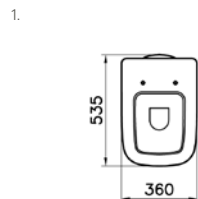

S20 tek klozet (alttan çıkışlı)