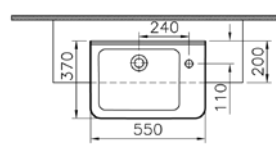

YENİ

Kod: 5340

Ağırlık (kg): 14

Armatür deliği seçeneği:

Sağdan tek armatür delikli

Malzeme: Fine fire clay

Renk seçenekleri:

003 Beyaz , 095 Pergamon

1.