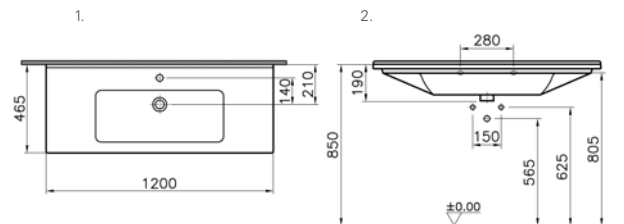

Kod: 5480

Ağırlık (kg): 32,5

Armatür deliği seçeneği:

Orta armatür delikli

Uyumlu ürünler: S50 ve S50+
120 cm lavabo dolabı

Malzeme: Fine fire clay

Renk seçenekleri:

003 Beyaz, 095 Pergamon