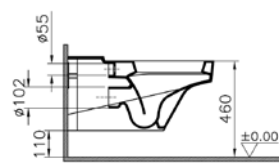

S-Line

S50 asma klozet, 54 cm

1.

2.

3.

Kod: 5335

Ağırlık (kg): 24

Uyumlu ürünler:

48 Klozet kapağı

72 Klozet kapağı

Malzeme: Vitreous china

Renk seçenekleri:

003 Beyaz, 095 Pergamon

S50 bedensel engelli asma klozet, 70 cm

1.

2.

3.

Kod: 5336

Ağırlık (kg): 30,7

Uyumlu ürünler:

48 Klozet kapağı

72 Klozet kapağı

61 Klozet kapağı

Malzeme: Vitreous china

Renk seçenekleri:

003 Beyaz, 095 Pergamon

S50 pisuvar (arkadan su girişli)

1.

2.

3.

Kod: 5330

Ağırlık (kg): 19,1

Malzeme: Vitreous china

Renk seçenekleri:

003 Beyaz, 095 Pergamon