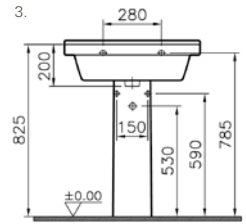

S50 lavabo, 65 cm

Kod: 5311

Ağırlık (kg): 21,5

Armatür deliği seçeneği:

Orta armatür delikli

Uyumlu ürünler:

5316 Yarım ayak

6936 Kolon ayak

Malzeme: Vitreous china

Renk seçenekleri:

003 Beyaz, 095 Pergamon

1.

2.

3.

S50 etajerli lavabo, 80 cm

Kod: 5312

Ağırlık (kg): 24,5

Armatür deliği seçeneği:

Orta armatür delikli

Uyumlu ürünler:

5316 Yarım ayak

6936 Kolon ayak

Malzeme: Fine fire clay

Renk seçenekleri:

003 Beyaz, 095 Pergamon

1.

2.

3.