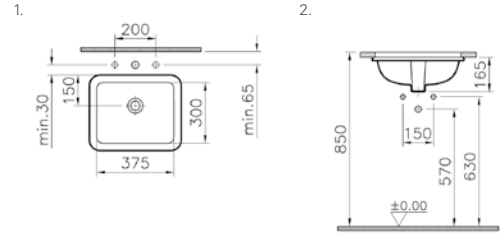

YENİ

Kod: 5473

Ağırlık (kg): 7,6

Armatür deliği seçeneği:

Armatür deliksiz

Malzeme: Vitreous china

Renk seçenekleri:

003 Beyaz, 095 Pergamon