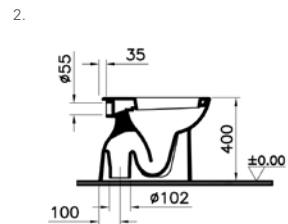

YENİ

Kod: 5518

Ağırlık (kg): 21,9

Uyumlu ürünler: 77 Klozet kapağı

Malzeme: Vitreous china

Renk seçenekleri:

003 Beyaz, 095 Pergamon