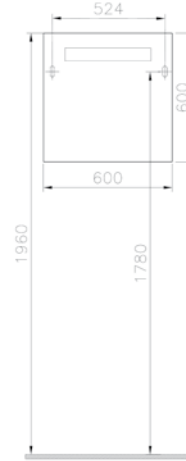

Kod: 52759

Ebat GxDxY (cm): 60x3,5x60

Malzeme: MDF lam, ayna

Renk: Parlak beyaz

Renk seçenekleri:

Parlak beyaz

Altın kiraz

Çikolata meşe

Renk seçenekleri için vitra.com.tr adresinden yararlanabilirsiniz.

1.