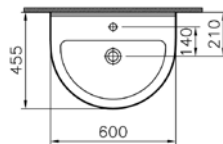

Kod: 5302

Ağırlık (kg): 14,9

Armatür deliği seçeneği:

Orta armatür delikli

Uyumlu ürünler:

5316 Yarım ayak

6936 Kolon ayak

Malzeme: Vitreous china

Renk seçenekleri:

003 Beyaz, 095 Pergamon

1.