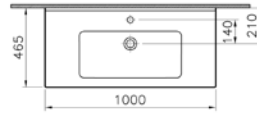

Kod: 52774

Ebat GxDxY (cm): 100x47x42

Uyumlu ürünler: 5479B003-0001

S50 lavabo

Malzeme: Termoform

Renk: Çikolata meşe

Renk seçenekleri:

Parlak
beyaz

Altın
kiraz

Çikolata
meşe

Renk seçenekleri için vitra.com.tr adresinden yararlanabilirsiniz.

Lavabo dahildir.

1.