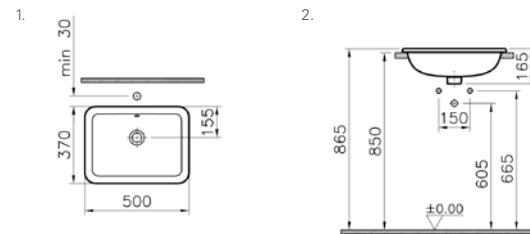

S20 tezgahüstü lavabo, 50 cm

**YENİ**

**Kod:** 5474

**Ağırlık (kg):** 8,1

**Armatür deliği seçeneği:** Armatür deliksiz

**Malzeme:** Vitreous china

**Renk seçenekleri:**

003 Beyaz, 095 Pergamon