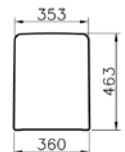

S20 pisuvar (arkadan su giriřli)

YENİ

Kod: 5461
Ağırlık (kg): 15,5
Malzeme: Vitreous china
Renk seçenekleri:
003 Beyaz, 095 Pergamon

1.

2.

3.

S20 pisuvar (arkadan su giriřli)

YENİ

Kod: 5462
Ağırlık (kg): 15,48
Malzeme: Vitreous china
Renk seçenekleri:
003 Beyaz, 095 Pergamon

1.

2.

3.

S20 klozet kapađı

YENİ

Kod: 77
Ağırlık (kg): 3
Menteře:
77-XXX-001 Üstten sıkmalı, kolay çıkabilir, metal menteře
77-XXX-009 Yavaş kapanır, üstten sıkmalı, kolay çıkabilir, metal menteře
Malzeme: Duroplast
Renk seçenekleri:
003 Beyaz, 095 Pergamon

1.

2.