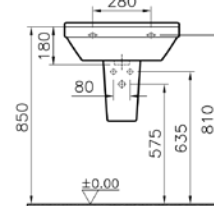

S-Line

S50 kompakt lavabo, dar 50x28 cm

YENİ

Kod: 5344

Ağırlık (kg): 11,85

Armatür deliği seçeneği:

5344L003-0012 Armatür deliksiz

5344L003-0028 Soldan tek armatür delikli

5344L003-0029 Sağdan tek armatür delikli

Malzeme: Vitreous china

Renk seçenekleri:

003 Beyaz , 095 Pergamon

1.

2.

S50 kompakt yarım tezgah lavabo, dar 55x37 cm

YENİ

Kod: 5340

Ağırlık (kg): 14

Armatür deliği seçeneği:

Sağdan tek armatür delikli

Malzeme: Fine fire clay

Renk seçenekleri:

003 Beyaz , 095 Pergamon

1.

2.

S50 kompakt lavabo, dar 55x37 cm

YENİ

Kod: 5341

Ağırlık (kg): 15

Armatür deliği seçeneği:

5341LXXX-0001 Orta armatür delikli

5341LXXX-0012 Armatür deliksiz

Uyumlu ürünler:

5315 Yarım ayak (küçük)

6936 Kolon ayak

Malzeme: Vitreous china

Renk seçenekleri:

003 Beyaz , 095 Pergamon

1.

2.

3.