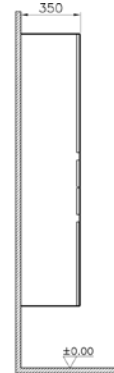

S-Line

S50+ boy dolabı, sol/sağ (2 kapılı)

YENİ

Kod:

Sol: 54771

Sağ: 54906

Ebat GxDxY (cm): 35x35x160

Malzeme: Termoform

Renk: Altın kiraz

Renk seçenekleri:

Parlak beyaz

Altın kiraz

Koyu meşe

Hasiyente siyah

Renk seçenekleri için vitra.com.tr adresinden yararlanabilirsiniz.

1.

2.

S50+ boy dolabı, sol/sağ (çekmeçeli)

YENİ

Kod:

Sol: 54778

Sağ: 54779

Ebat GxDxY (cm): 35x35x160

Malzeme: Termoform

Renk: Koyu meşe

Renk seçenekleri:

Parlak beyaz

Altın kiraz

Koyu meşe

Hasiyente siyah

Renk seçenekleri için vitra.com.tr adresinden yararlanabilirsiniz.

1.

2.