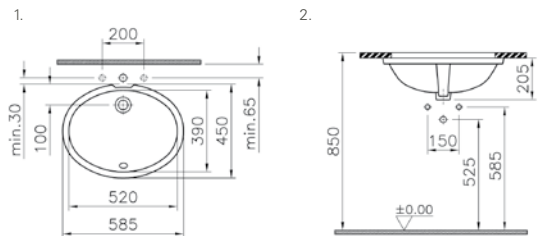

Kod: 6069

Ağırlık (kg): 10

Armatür deliği seçeneği: Armatür deliksiz

Malzeme: Vitreous china

Renk seçenekleri:

003 Beyaz, 095 Pergamon