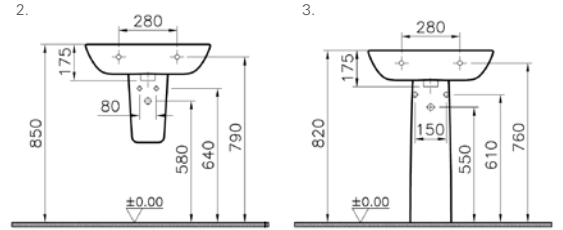

S-Line

S20 lavabo, 60 cm