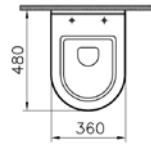

## S50 kompakt asma klozet, 48 cm (kısa)

**Kod:** 5320

**Ağırlık (kg):** 23,9

**Uyumlu ürünler:**

72 Klozet kapağı

**Malzeme:** Vitreous china

**Renk seçenekleri:** 003 White

1.