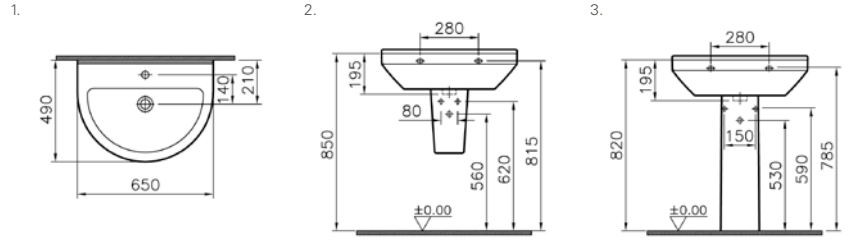

Kod: 5303
Ağırlık (kg): 18
Armatür deliği seçeneği:
Orta armatür delikli
Uyumlu ürünler:
5316 Yarım ayak
6936 Kolon ayak
Malzeme: Vitreous china
Renk seçenekleri:
003 Beyaz, 095 Pergamon