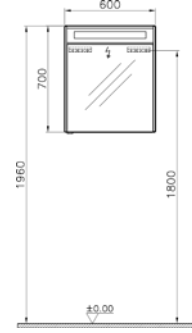

YENİ

Kod:

Sol: 54754

Sağ: 54959

Ebat GxDxY (cm): 60x15x70

Malzeme:

Gövde: Termoform

Kapak: Ayna

Renk: Parlak beyaz

Renk seçenekleri:

Parlak beyaz

Altın kiraz

Koyu meşe

Hasiente siyah

Renk seçenekleri için vitra.com.tr adresinden yararlanabilirsiniz.

1.