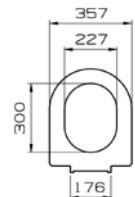

# S-Line

S50 lavabo, 45 cm

**Kod:** 5300

**Ağırlık (kg):** 11,8

**Armatür deliği seçeneği:**

Orta armatür delikli

**Uyumlu ürünler:**

5315 Yarım ayak (küçük)