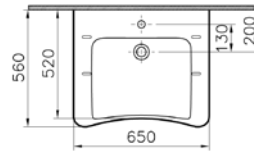

YENİ

Kod: 5291

Ağırlık (kg): 18

Armatür deliği seçeneği:

5291B003-0001 Orta armatür delikli

5291B003-0012 Armatür deliksiz

5291B003-0016 Armatür deliksiz

5291B003-0041 Orta armatür delikli

Malzeme: Vitreous china

Renk seçenekleri:

003 Beyaz, 095 Pergamon

1.

2.