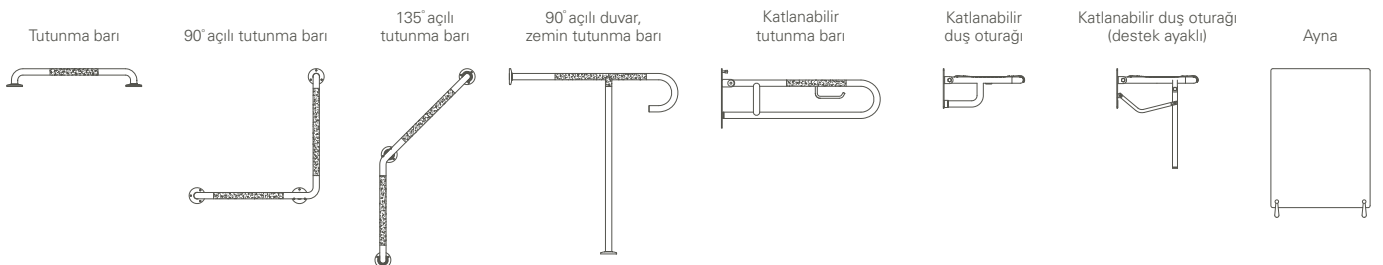

# Yaşlı ve Bedensel Engelli Ürün Seçenekleri

S20 bedensel engelli lavabosu

S20 bedensel engelli asma klozet, 70 cm

S20 bedensel engelli tek klozet

S20 bedensel engelli takım klozet ve rezervuar

## Bedensel engelli tamamlayıcı ürünleri

Tamamlayıcı ürünlerle, yaşlıların ve bedensel engellilerin banyo mekanını rahat ve konforlu bir şekilde kullanmaları sağlanıyor. Paslanmaz çelikten üretilen tamamlayıcı ürünler aynı zamanda kaymayı engelleyici özelliğe sahip.