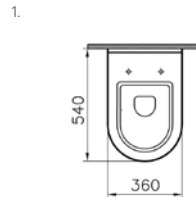

S50 duvara tam dayalı tek klozet