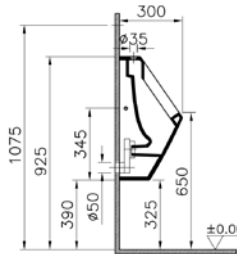

Kod: 5462
Ağırlık (kg): 15,48
Malzeme: Vitreous china
Renk seçenekleri:
003 Beyaz, 095 Pergamon

1.

2.

3.