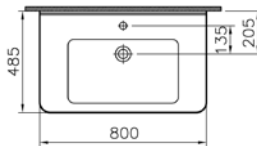

Kod: 5312

Ağırlık (kg): 24,5

Armatür deliği seçeneği:

Orta armatür delikli

Uyumlu ürünler:

5316 Yarım ayak

6936 Kolon ayak

Malzeme: Fine fire clay

Renk seçenekleri:

003 Beyaz, 095 Pergamon

1.