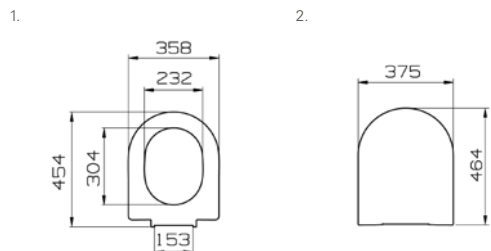

# S-Line

S50+ lavabo dolabı, 60 cm

**YENİ**

**Kod:** 54734

**Ebat GxDxY (cm):** 60x47x47

**Uyumlu ürünler:** 5407B003-0001

S50 etajerli lavabo

**Malzeme:** Termoform