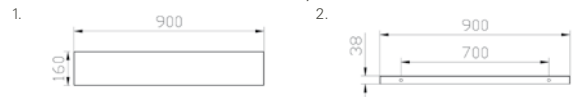

S50 raf, 90 cm

Kod: 52706
Ebat GxDxY (cm): 90x16x4
Malzeme: Termoform
Renk: Altın kiraz
Renk seçenekleri:

Renk seçenekleri için vitra.com.tr adresinden yararlanabilirsiniz.