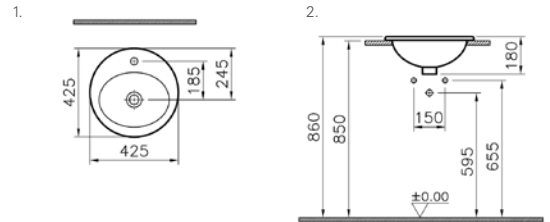

YENİ

Kod: 5466

Ağırlık (kg): 6,4

Armatür deliği seçeneği: Orta armatür delikli

Malzeme: Vitreous china

Renk seçenekleri:

003 Beyaz, 095 Pergamon