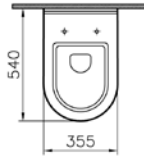

S-Line

S50 asma klozet, 54 cm

1.

2.

3.

Kod: 5335

Ağırlık (kg): 24

Uyumlu ürünler:

48 Klozet kapağı

72 Klozet kapağı

Malzeme: Vitreous china

Renk seçenekleri:

003 Beyaz, 095 Pergamon

S50 bedensel engelli asma klozet, 70 cm

1.

2.

3.

Kod: 5336

Ağırlık (kg): 30,7

Uyumlu ürünler:

48 Klozet kapağı

72 Klozet kapağı

61 Klozet kapağı

Malzeme: Vitreous china

Renk seçenekleri:

003 Beyaz, 095 Pergamon

S50 pisuvar (arkadan su girişli)

1.

2.

3.

Kod: 5330

Ağırlık (kg): 19,1

Malzeme: Vitreous china

Renk seçenekleri:

003 Beyaz, 095 Pergamon