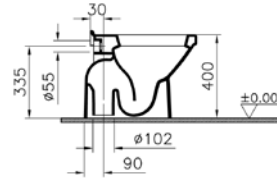

S50 tek klozet (alttan çıkışlı)

1.

2.

3.

Kod: 5304

Ağırlık (kg): 19,6

Uyumlu ürünler:

48 Klozet kapağı

72 Klozet kapağı

Malzeme: Vitreous china

Renk seçenekleri:

003 Beyaz, 095 Pergamon

S50 duvara tam dayalı, kanal yıkamalı tek klozet

1.

2.

3.

Kod: 5469

Ağırlık (kg): 26,85

Uyumlu ürünler:

72 Klozet kapağı

Malzeme: Vitreous china

Renk seçenekleri:

003 Beyaz, 095 Pergamon

S50 asma klozet, 52 cm

1.

2.

3.

Kod: 5318

Ağırlık (kg): 23,9

Uyumlu ürünler:

48 Klozet kapağı

72 Klozet kapağı

Malzeme: Vitreous china

Renk seçenekleri:

003 Beyaz, 095 Pergamon