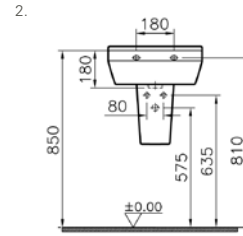

# S-Line

S50 lavabo, 45 cm

**Kod:** 5300

**Ağırlık (kg):** 11,8

**Armatür deliği seçeneği:**

Orta armatür delikli

**Uyumlu ürünler:**

5315 Yarım ayak (küçük)