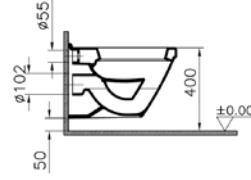

S-Line

S50 asma klozet (sıg hazneli)

Kod: 5319

Ağırlık (kg): 24,3

Uyumlu ürünler:

48 Klozet kapağı

72 Klozet kapağı

Malzeme: Vitreous china

Renk seçenekleri:

003 Beyaz, 095 Pergamon

1.

2.

3.