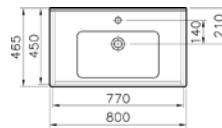

YENİ

Kod: 54741

Ebat GxDxY (cm): 80x47x47

Uyumlu ürünler: 5408B003-0001

S50 etajerli lavabo

Malzeme: Termoform

Renk: Hasiente black

Renk seçenekleri:

Parlak beyaz

Altın kiraz

Koyu meşe

Hasiente siyah

Renk seçenekleri için vitra.com.tr adresinden yararlanabilirsiniz.

Lavabo ve sifon dahildir.

1.