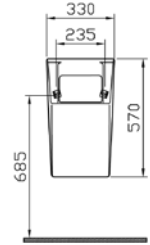

## S50 pisuvar (üstten su girişli)

1.

**Kod:** 5330**Ağırlık (kg):** 19,1**Malzeme:** Vitreous china**Renk seçenekleri:**

003 Beyaz, 095 Pergamon

2.

3.