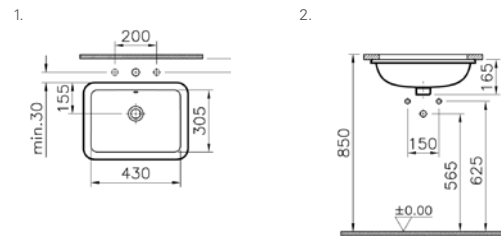

YENİ

Kod: 5474

Ağırlık (kg): 8,1

Armatür deliği seçeneği:

Armatür deliksiz

Malzeme: Vitreous china

Renk seçenekleri:

003 Beyaz, 095 Pergamon