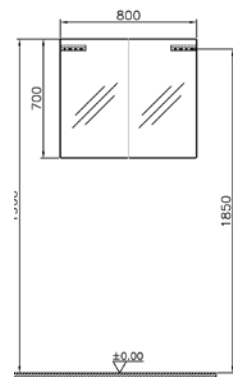

YENİ

Kod: 54791

Ebat GxDxY (cm): 80x17x70

Malzeme:

Gövde: Termoform

Kapak: Ayna

Renk: Altın kiraz

Renk seçenekleri:

Parlak
beyaz

Altın
kiraz

Parlak beyaz renk seçeneği için vitra.com.tr adresinden yararlanabilirsiniz.

1.