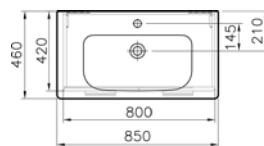

YENİ

Kod: 54785

Ebat GxDxY (cm): 80x42x50

Uyumlu ürünler: 5523 S20 lavabo

Malzeme:

Gövde: MDF lam

Kapak: Termoform

Renk: Altın kiraz

Renk seçenekleri:

Parlak
beyaz

Altın
kiraz

Parlak beyaz renk seçeneği için vitra.com.tr adresinden yararlanabilirsiniz.

Lavabo dahildir.

1.