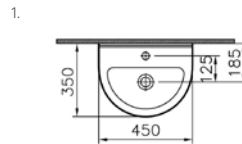

Kod: 5300

Ağırlık (kg): 11,8

Armatür deliği seçeneği:

Orta armatür delikli

Uyumlu ürünler:

5315 Yarım ayak (küçük)

6936 Kolon ayak

Malzeme: Vitreous china

Renk seçenekleri:

003 Beyaz, 095 Pergamon

S50 lavabo, 50 cm