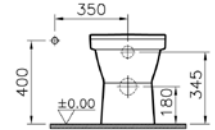

3.

Kod: 5469

Ağırlık (kg): 26,85

Uyumlu ürünler:

72 Klozet kapağı

Malzeme: Vitreous china

Renk seçenekleri:

003 Beyaz, 095 Pergamon