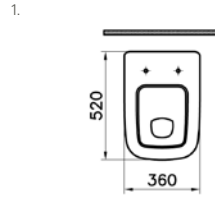

S20 tek klozet (arkadan çıkışlı)