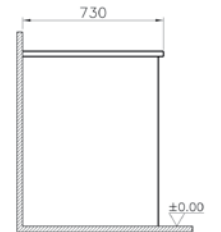

S20 üst dolap

YENİ

Kod: 54804

Ebat GxDxY (cm): 70x70

Malzeme:

Gövde: MDF lam

Kapak: Termoform

Renk: Altın kiraz

Renk seçenekleri:

Parlak
beyaz

Altın
kiraz

Parlak beyaz renk seçeneği için vitra.com.tr adresinden yararlanabilirsiniz.

1.

2.

S20 çamaşır makinesi dolabı

YENİ

Kod: 54806

Ebat GxDxY (cm): 68,5x73x70

Malzeme:

Gövde: MDF lam

Kapak: Termoform

Renk: Altın kiraz

Renk seçenekleri:

Parlak
beyaz

Altın
kiraz

Parlak beyaz renk seçeneği için vitra.com.tr adresinden yararlanabilirsiniz.

1.

2.