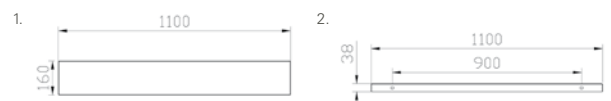

S50 raf, 110 cm

Kod: 52707
Ebat GxDxY (cm): 110x16x4
Malzeme: Termoform
Renk: Altın kiraz
Renk seçenekleri:

Renk seçenekleri için vitra.com.tr adresinden yararlanabilirsiniz.