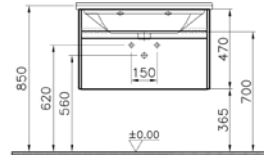

S-Line

S50+ lavabo dolabı, 60 cm

YENİ

Kod: 54734

Ebat GxDxY (cm): 60x47x47

Uyumlu ürünler: 5407B003-0001

S50 etajerli lavabo

Malzeme: Termoform

Renk: Parlak beyaz

Renk seçenekleri:

Parlak beyaz

Altın kiraz

Koyu meşe

Hasiente siyah

Renk seçenekleri için vitra.com.tr adresinden yararlanabilirsiniz.

Lavabo ve sifon dahildir.

1.

2.

S50+ lavabo dolabı, 80 cm

YENİ

Kod: 54741

Ebat GxDxY (cm): 80x47x47

Uyumlu ürünler: 5408B003-0001

S50 etajerli lavabo

Malzeme: Termoform

Renk: Hasiente black

Renk seçenekleri:

Parlak beyaz

Altın kiraz

Koyu meşe

Hasiente siyah

Renk seçenekleri için vitra.com.tr adresinden yararlanabilirsiniz.

Lavabo ve sifon dahildir.

1.

2.