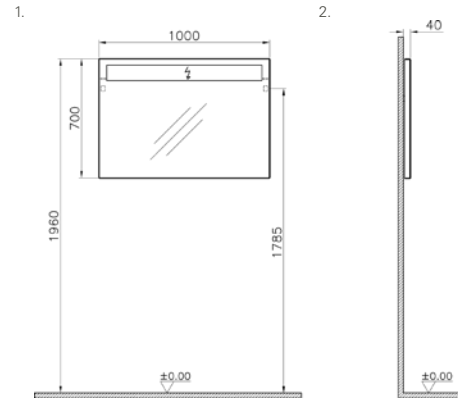

S50+ aydınlatmalı ayna, 100 cm

YENİ

Kod: 54752

Ebat GxY (cm): 100x70

Malzeme: Termoform, ayna