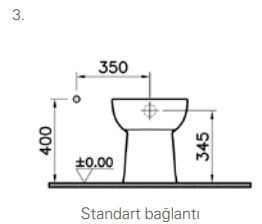

YENİ

Kod: 5518

Ağırlık (kg): 21,9

Uyumlu ürünler: 77 Klozet kapağı

Malzeme: Vitreous china

Renk seçenekleri:

003 Beyaz, 095 Pergamon