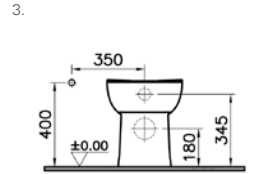

## S20 tek klozet (arkadan çıkışlı)

**YENİ**

**Kod:** 5516

**Ağırlık (kg):** 23,6

**Uyumlu ürünler:** 77 Klozet kapağı

**Malzeme:** Vitreous china

**Renk seçenekleri:**

003 Beyaz, 095 Pergamon