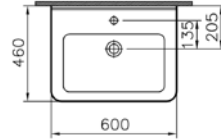

Kod: 5310

Ağırlık (kg): 17,5

Armatür deliği seçeneği:

Orta armatür delikli

Uyumlu ürünler:

5316 Yarım ayak

6936 Kolon ayak

Malzeme: Fine fire clay

Renk seçenekleri:

003 Beyaz, 095 Pergamon

1.