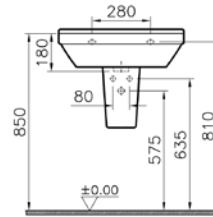

S50 kompakt lavabo, dar 60x37 cm

YENİ

Kod: 5342

Ağırlık (kg): 17

Armatür deliği seçeneği:

5342LXXX-0001 Orta armatür delikli

5342LXXX-0012 Armatür deliksiz

Uyumlu ürünler:

5315 Yarım ayak (küçük)

6936 Kolon ayak

Malzeme: Vitreous china

Renk seçenekleri:

003 Beyaz, 095 Pergamon

1.

2.

3.

S50 kompakt takım klozet (kısa)

Kod: 5424

Ağırlık (kg): 27

Uyumlu ürünler:

5428 Rezervuar

72 Klozet kapağı

Malzeme: Vitreous china

Renk seçenekleri: 003 White

1.

2.

3.

Standart bağlantı