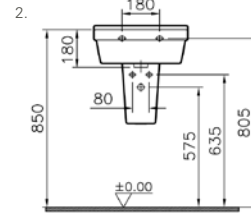

Kod: 5308

Ağırlık (kg): 12,3

Armatür deliği seçeneği:

Orta armatür delikli

Uyumlu ürünler:

5315 Yarım ayak (küçük)

6936 Kolon ayak

Malzeme: Vitreous china

Renk seçenekleri:

003 Beyaz, 095 Pergamon