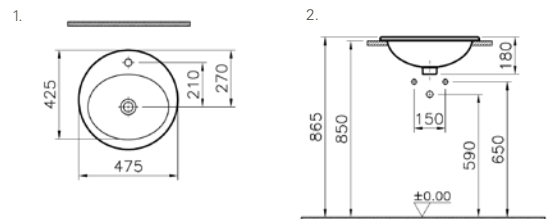

YENİ

Kod: 5467

Ağırlık (kg): 7,4

Armatür deliği seçeneği: Orta armatür delikli

Malzeme: Vitreous china

Renk seçenekleri:

003 Beyaz, 095 Pergamon