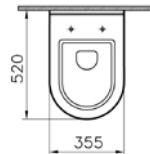

S50 tek klozet (alttan çıkışlı)

1.

2.

3.

Kod: 5304

Ağırlık (kg): 19,6

Uyumlu ürünler:

48 Klozet kapağı

72 Klozet kapağı

Malzeme: Vitreous china

Renk seçenekleri:

003 Beyaz, 095 Pergamon

S50 duvara tam dayalı, kanal yıkamalı tek klozet

1.

2.

3.

Kod: 5469

Ağırlık (kg): 26,85

Uyumlu ürünler:

72 Klozet kapağı

Malzeme: Vitreous china

Renk seçenekleri:

003 Beyaz, 095 Pergamon

S50 asma klozet, 52 cm

1.

2.

3.

Kod: 5318

Ağırlık (kg): 23,9

Uyumlu ürünler:

48 Klozet kapağı

72 Klozet kapağı

Malzeme: Vitreous china

Renk seçenekleri:

003 Beyaz, 095 Pergamon