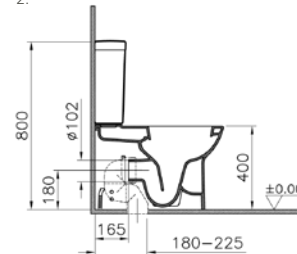

S20 tezgahüstü lavabo, 55 cm

1.

2.

3.

YENİ

Kod: 5465

Ağırlık (kg): 10,2

Armatür deliği seçeneği:

Orta armatür delikli

Malzeme: Vitreous china

Renk seçenekleri:

003 Beyaz, 095 Pergamon

S20 duvara tam dayalı takım klozet

1.

2.

3.

YENİ

Kod: 5512

Ağırlık (kg): 36,8

Uyumlu ürünler:

5514 Rezervuar

77 Klozet kapağı

Malzeme: Vitreous china

Renk seçenekleri:

003 Beyaz, 095 Pergamon