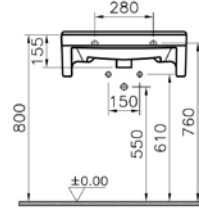

S-Line

S50 bedensel engelli lavabosu, 60 cm

Kod: 5290
Ağırlık (kg): 19,6
Armatür deliği seçeneği:
Orta armatür delikli
Malzeme: Fine fire clay
Renk seçenekleri:
003 Beyaz, 095 Pergamon

1.

2.

3.

S50 bedensel engelli lavabosu, 70 cm

Kod: 5292
Ağırlık (kg): 21,5
Armatür deliği seçeneği:
Orta armatür delikli
Malzeme: Fine fire clay
Renk seçenekleri:
003 Beyaz, 095 Pergamon

1.

2.

3.

S50 etajerli lavabo, 60 cm

Kod: 5407
Ağırlık (kg): 18,3
Armatür deliği seçeneği:
Orta armatür delikli
Uyumlu ürünler: S50 ve S50+
60 cm lavabo dolabı
Malzeme: Fine fire clay
Renk seçenekleri:
003 Beyaz, 095 Pergamon

1.

2.