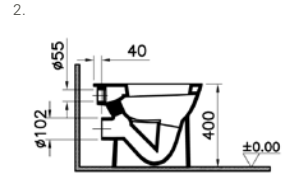

## S20 tek klozet (arkadan çıkışlı)

**YENİ**

**Kod:** 5516

**Ağırlık (kg):** 23,6

**Uyumlu ürünler:** 77 Klozet kapağı

**Malzeme:** Vitreous china

**Renk seçenekleri:**

003 Beyaz, 095 Pergamon