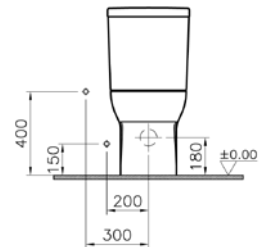

## S20 duvara tam dayalı takım klozet

1.

2.

3.

**YENİ****Kod:** 5512**Ağırlık (kg):** 36,8**Uyumlu ürünler:**

5514 Rezervuar

77 Klozet kapağı

**Malzeme:** Vitreous china**Renk seçenekleri:**