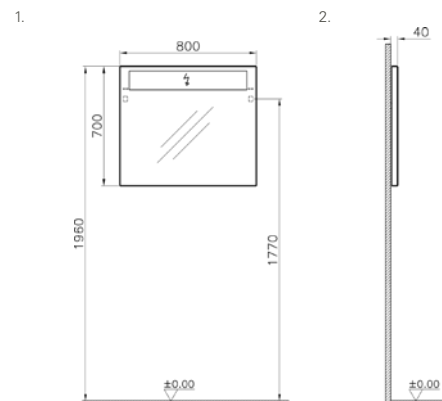

S50+ aydınlatmalı ayna, 120 cm

YENİ

Kod: 54753

Ebat GxY (cm): 120x70

Malzeme: Termoform, ayna