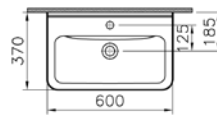

YENİ

Kod: 5342

Ağırlık (kg): 17

Armatür deliği seçeneği:

5342LXXX-0001 Orta armatür delikli

5342LXXX-0012 Armatür deliksiz

Uyumlu ürünler:

5315 Yarım ayak (küçük)

6936 Kolon ayak

Malzeme: Vitreous china

Renk seçenekleri:

003 Beyaz, 095 Pergamon

1.