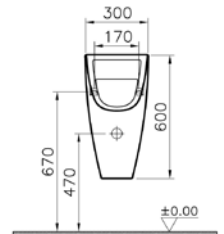

S20 pisuvar (arkadan su giriřli)

YENİ

Kod: 5461
Ağırlık (kg): 15,5
Malzeme: Vitreous china
Renk seçenekleri:
003 Beyaz, 095 Pergamon

1.

2.

3.

S20 pisuvar (arkadan su giriřli)

YENİ

Kod: 5462
Ağırlık (kg): 15,48
Malzeme: Vitreous china
Renk seçenekleri:
003 Beyaz, 095 Pergamon

1.

2.

3.

S20 klozet kapađı

YENİ

Kod: 77
Ağırlık (kg): 3
Menteře:
77-XXX-001 Üstten sıkmalı, kolay çıkabilir, metal menteře
77-XXX-009 Yavaş kapanır, üstten sıkmalı, kolay çıkabilir, metal menteře
Malzeme: Duroplast
Renk seçenekleri:
003 Beyaz, 095 Pergamon

1.

2.