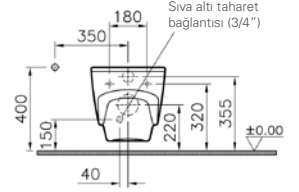

1.

2.

3.

Kod: 5335

Ağırlık (kg): 24

Uyumlu ürünler:

48 Klozet kapağı

72 Klozet kapağı

Malzeme: Vitreous china

Renk seçenekleri:

003 Beyaz, 095 Pergamon