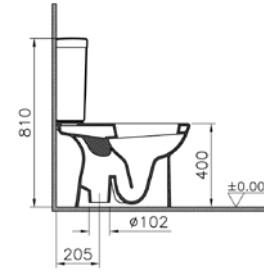

S-Line

S20 takım klozet

YENİ

Kod: 5510

Ağırlık (kg): 24,3

Uyumlu ürünler:

5514 Rezervuar

77 Klozet kapağı

Malzeme: Vitreous china

Renk seçenekleri:

003 Beyaz, 095 Pergamon

1.

2.

3.

S20 takım klozet

YENİ

Kod: 5511

Ağırlık (kg): 24,7

Uyumlu ürünler:

5514 Rezervuar

77 Klozet kapağı

Malzeme: Vitreous china

Renk seçenekleri:

003 Beyaz, 095 Pergamon

1.

2.

3.