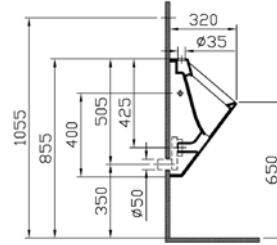

1.

Kod: 5330

Ağırlık (kg): 19,1

Malzeme: Vitreous china

Renk seçenekleri:

003 Beyaz, 095 Pergamon

2.

3.