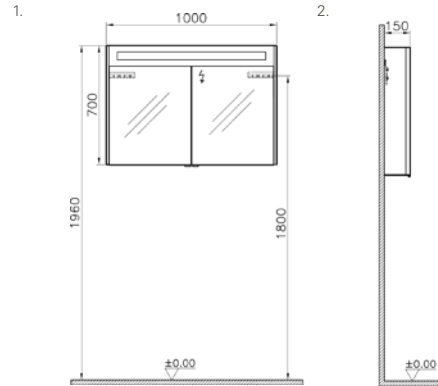

## S50+ aydınlatmalı dolaplı ayna, 100 cm

**YENİ****Kod:** 54763**Ebat GxDxY (cm):** 100x15x70**Malzeme:**

Gövde: Termoform

Kapak: Ayna

**Renk:** Altın kiraz**Renk seçenekleri:**Parlak  
beyazAltın  
kirazKoyu  
meşeHasiente  
siyahRenk seçenekleri için [vitra.com.tr](http://vitra.com.tr) adresinden yararlanabilirsiniz.