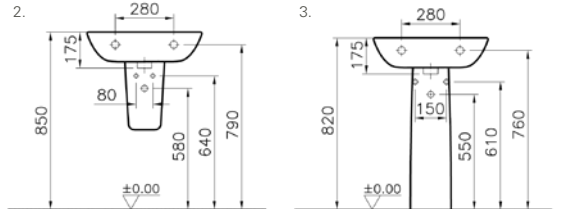

S20 lavabo, 55 cm

YENİ

Kod: 5502

Ağırlık (kg): 14,1

Armatür deliği seçeneği:

Orta armatür delikli

Uyumlu ürünler:

5281 Yarım ayak

5529 Kolon ayak

Malzeme: Vitreous china

Renk seçenekleri:

003 Beyaz, 095 Pergamon