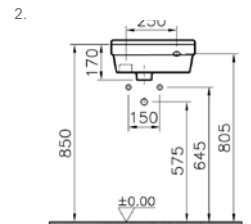

YENİ

Kod: 5343

Ağırlık (kg): 9

Armatür deliği seçeneği:

5343L003-0012 Armatür deliksiz

5343L003-0029 Sağdan tek armatür delikli

Malzeme: Vitreous china

Renk seçenekleri:

003 White , 095 Pergamon