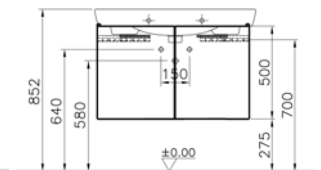

## S20 etajerli lavabo, 85 cm

1.

2.

3.

**YENİ****Kod:** 5523**Ağırlık (kg):** 23,4**Armatür deliği seçeneği:**

Orta armatür delikli

**Malzeme:** Vitreous china**Renk seçenekleri:**

003 Beyaz, 095 Pergamon