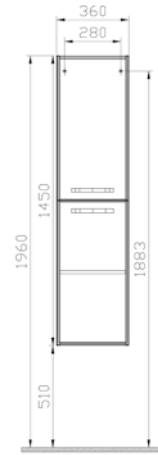

Kod:

Sol: 52483

Sağ: 52485

Ebat GxDxY (cm): 36x36x145

Malzeme: Termoform

Renk: Altın kiraz

Renk seçenekleri:

Parlak beyaz

Altın kiraz

Çikolata meşe

Renk seçenekleri için vitra.com.tr adresinden yararlanabilirsiniz.

1.