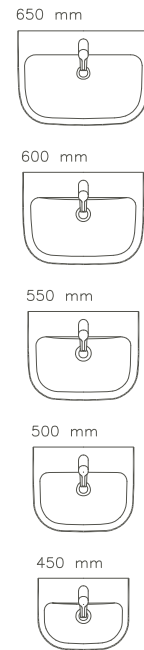

## Lavabo Seenekleri

S20 lavabo ve lavabo dolabi, 65 cm

S20 yarım ayaklı lavabo, 55 cm

S20 kolon ayaklı lavabo, 55 cm

S20 yarım tezgah lavabo, 55 cm

# Lavabo Seçenekleri

S20 tezgahüstü lavabo, 48 cm

43 cm

48 cm

53 cm

S20 tezgahüstü lavabo, 50 cm

45 cm

50 cm

55 cm

S20 tezgahüstü lavabo, 50 cm

45 cm

50 cm

55 cm

S20 tezgahaltı lavabo, 43 cm

38 cm

43 cm