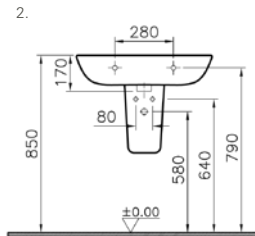

YENİ

Kod: 5503

Ağırlık (kg): 15,9

Armatür deliği seçeneği:

Orta armatür delikli

Uyumlu ürünler:

5281 Yarım ayak

5529 Kolon ayak

Malzeme: Vitreous china

Renk seçenekleri:

003 Beyaz, 095 Pergamon

S20 lavabo, 65 cm