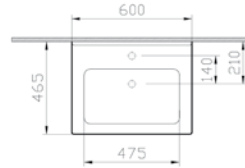

Kod: 52646

Ebat GxDxY (cm): 60x47x42

Uyumlu ürünler: 5407B003-0001

S50 lavabo

Malzeme: Termoform

Renk: Parlak beyaz

Renk seçenekleri:

Parlak
beyaz

Altın
kiraz

Çikolata
meşe

Renk seçenekleri için vitra.com.tr adresinden yararlanabilirsiniz.

Lavabo dahildir.

1.