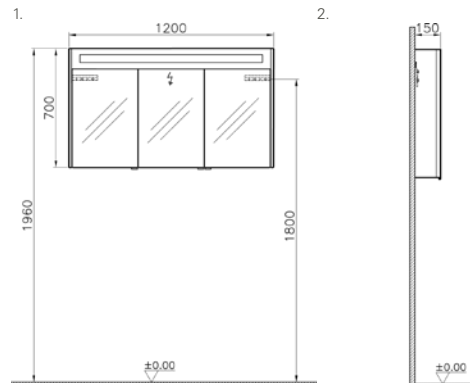

YENİ

Kod: 54768

Ebat GxDxY (cm): 120x15x70

Malzeme:

Gövde: Termoform

Kapak: Ayna

Renk: Koyu meşe

Renk seçenekleri:

Parlak
beyaz

Altın
kiraz

Koyu
meşe

Hasiente
siyah

Renk seçenekleri için vitra.com.tr adresinden yararlanabilirsiniz.