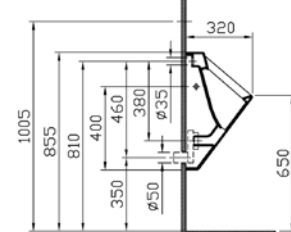

S-Line

S50 asma klozet, 54 cm

1.

2.

3.

Kod: 5335

Ağırlık (kg): 24

Uyumlu ürünler:

48 Klozet kapağı

72 Klozet kapağı

Malzeme: Vitreous china

Renk seçenekleri:

003 Beyaz, 095 Pergamon

S50 bedensel engelli asma klozet, 70 cm

1.

2.

3.

Kod: 5336

Ağırlık (kg): 30,7

Uyumlu ürünler:

48 Klozet kapağı

72 Klozet kapağı

61 Klozet kapağı

Malzeme: Vitreous china

Renk seçenekleri:

003 Beyaz, 095 Pergamon

S50 pisuvar (arkadan su girişli)

1.

2.

3.

Kod: 5330

Ağırlık (kg): 19,1

Malzeme: Vitreous china

Renk seçenekleri:

003 Beyaz, 095 Pergamon