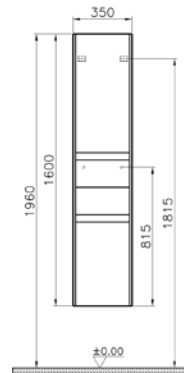

YENİ

Kod:

Sol: 54778

Sağ: 54779

Ebat GxDxY (cm): 35x35x160

Malzeme: Termoform

Renk: Koyu meşe

Renk seçenekleri:

Parlak beyaz

Altın kiraz

Koyu meşe

Hasiyente siyah

Renk seçenekleri için vitra.com.tr adresinden yararlanabilirsiniz.

1.