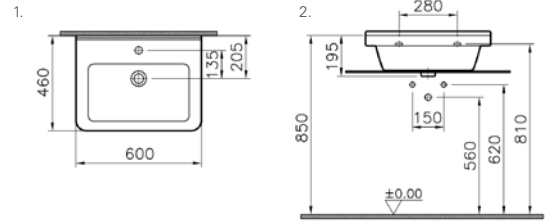

Kod: 5310
Ağırlık (kg): 17,5
Armatür deliği seçeneği:
Orta armatür delikli
Malzeme: Fine fire clay
Renk seçenekleri:
003 Beyaz, 095 Pergamon