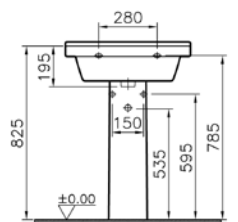

## S50 lavabo, 65 cm

**Kod:** 5311**Ağırlık (kg):** 21,5**Armatür deliği seçeneği:**

Orta armatür delikli

**Uyumlu ürünler:**

5316 Yarım ayak

6936 Kolon ayak

**Malzeme:** Vitreous china**Renk seçenekleri:**