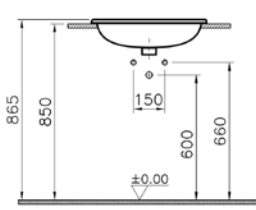

S20 tezgahüstü lavabo, 55 cm

1.

2.

3.

YENİ

Kod: 5465

Ağırlık (kg): 10,2

Armatür deliği seçeneği:

Orta armatür delikli

Malzeme: Vitreous china

Renk seçenekleri:

003 Beyaz, 095 Pergamon

S20 duvara tam dayalı takım klozet

1.

2.

3.

YENİ

Kod: 5512

Ağırlık (kg): 36,8

Uyumlu ürünler:

5514 Rezervuar

77 Klozet kapağı

Malzeme: Vitreous china

Renk seçenekleri:

003 Beyaz, 095 Pergamon