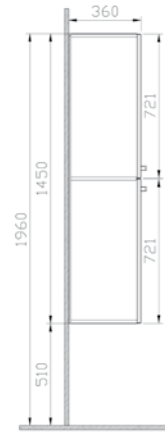

S50 boy dolabı, sol/sağ

Kod:

Sol: 52483

Sağ: 52485

Ebat GxDxY (cm): 36x36x145

Malzeme: Termoform

Renk: Altın kiraz

Renk seçenekleri:

Parlak beyaz

Altın kiraz

Çikolata meşe

Renk seçenekleri için vitra.com.tr adresinden yararlanabilirsiniz.

1.

2.

S50 boy dolabı, sol/sağ (tel sepetli)

Kod:

Sol: 52830

Sağ: 52827

Ebat GxDxY (cm): 28x38x145

Malzeme: Termoform

Renk: Çikolata meşe

Renk seçenekleri:

Parlak beyaz

Altın kiraz

Çikolata meşe

Renk seçenekleri için vitra.com.tr adresinden yararlanabilirsiniz.

1.

2.