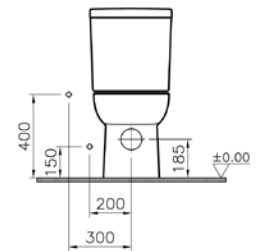

## S20 bedensel engelli takım klozet

YENİ

1.

2.

3.

Kod: 5293

Ağırlık (kg): 37,8

Uyumlu ürünler: