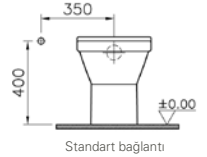

## S50 tek klozet (alttan çıkışlı)

1.

2.

3.

**Kod:** 5304**Ağırlık (kg):** 19,6**Uyumlu ürünler:**

48 Klozet kapağı

72 Klozet kapağı

**Malzeme:** Vitreous china**Renk seçenekleri:**