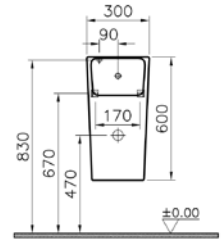

S20 pisuvar (arkadan su giriřli)

YENİ

Kod: 5461
Ağırlık (kg): 15,5
Malzeme: Vitreous china
Renk seçenekleri:
003 Beyaz, 095 Pergamon

1.

2.

3.

S20 pisuvar (arkadan su giriřli)

YENİ

Kod: 5462
Ağırlık (kg): 15,48
Malzeme: Vitreous china
Renk seçenekleri:
003 Beyaz, 095 Pergamon

1.

2.

3.

S20 klozet kapađı

YENİ

Kod: 77
Ağırlık (kg): 3
Menteře:
77-XXX-001 Üstten sıkmalı, kolay çıkabilir, metal menteře
77-XXX-009 Yavaş kapanır, üstten sıkmalı, kolay çıkabilir, metal menteře
Malzeme: Duroplast
Renk seçenekleri:
003 Beyaz, 095 Pergamon

1.

2.