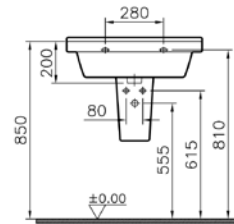

S50 lavabo, 65 cm

Kod: 5311

Ağırlık (kg): 21,5

Armatür deliği seçeneği:

Orta armatür delikli

Uyumlu ürünler:

5316 Yarım ayak

6936 Kolon ayak

Malzeme: Vitreous china

Renk seçenekleri:

003 Beyaz, 095 Pergamon

1.

2.

3.

S50 etajerli lavabo, 80 cm

Kod: 5312

Ağırlık (kg): 24,5

Armatür deliği seçeneği:

Orta armatür delikli

Uyumlu ürünler:

5316 Yarım ayak

6936 Kolon ayak

Malzeme: Fine fire clay

Renk seçenekleri:

003 Beyaz, 095 Pergamon

1.

2.

3.