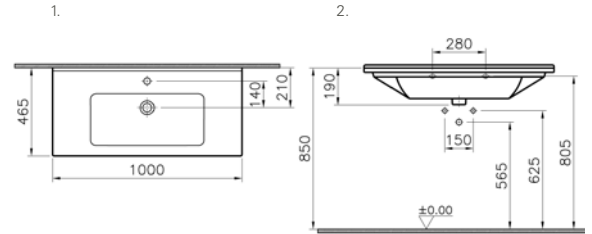

Kod: 5479

Ağırlık (kg): 28,5

Armatür deliği seçeneği:

Orta armatür delikli

Uyumlu ürünler: S50 ve S50+
100 cm lavabo dolabı

Malzeme: Fine fire clay

Renk seçenekleri:

003 Beyaz, 095 Pergamon