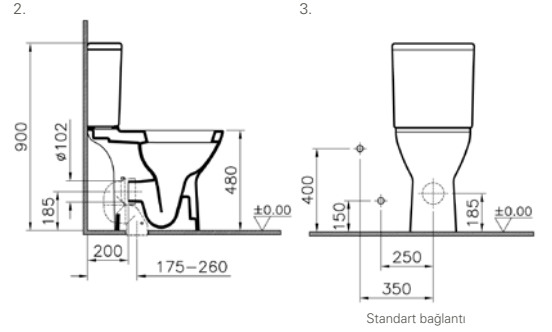

Kod: 5421

Ağırlık (kg): 32,4

Uyumlu ürünler:

5422 Rezervuar

48 Klozet kapağı

72 Klozet kapağı

Malzeme: Vitreous china

Renk seçenekleri:

003 Beyaz, 095 Pergamon