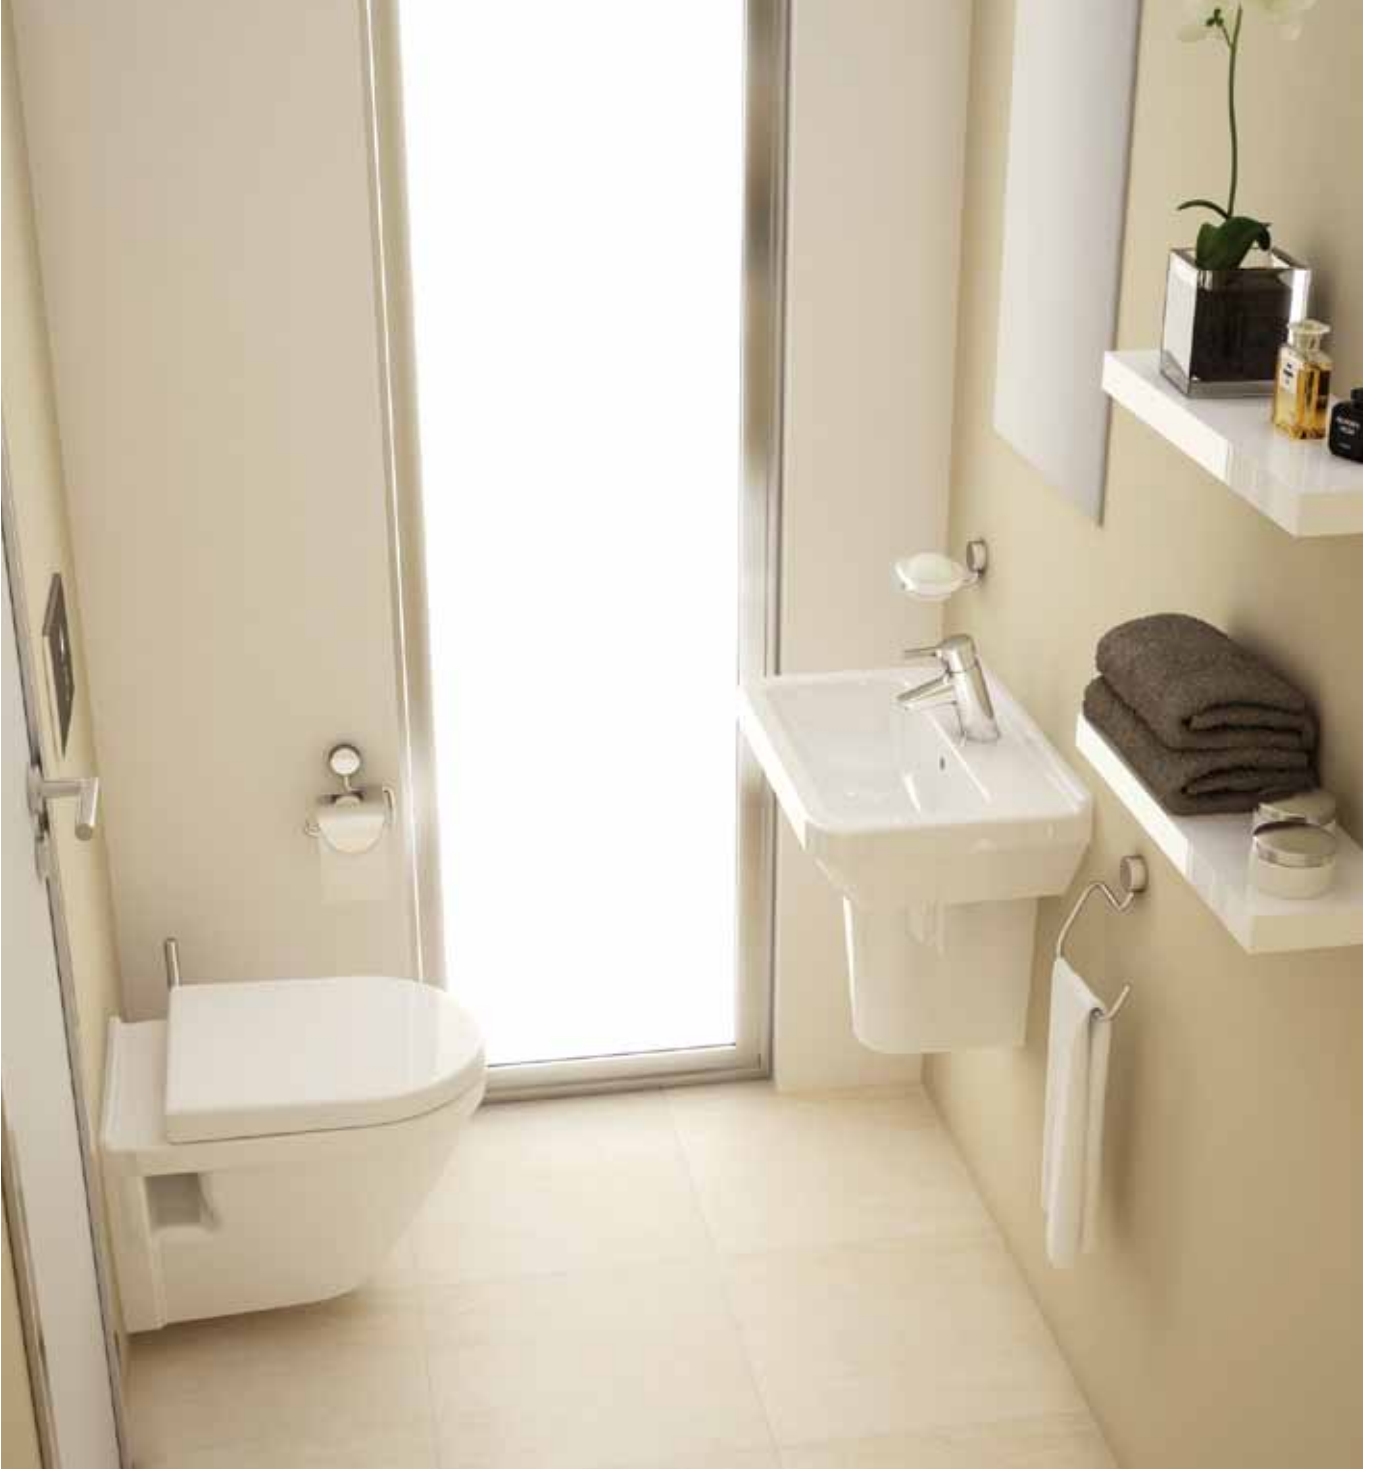

Misafir Banyoları

Dar mekanlarda, misafir banyolarına özel VitrA S50 serisi kompakt ürünleriyle her koşulda uyum ve konfor sağlamak mümkün.