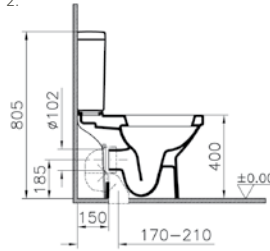

S50 kompakt lavabo, dar 60x37 cm

YENİ

Kod: 5342

Ağırlık (kg): 17

Armatür deliği seçeneği:

5342LXXX-0001 Orta armatür delikli

5342LXXX-0012 Armatür deliksiz

Uyumlu ürünler:

5315 Yarım ayak (küçük)

6936 Kolon ayak

Malzeme: Vitreous china

Renk seçenekleri:

003 Beyaz, 095 Pergamon

1.

2.

3.

S50 kompakt takım klozet (kısa)

Kod: 5424

Ağırlık (kg): 27

Uyumlu ürünler:

5428 Rezervuar

72 Klozet kapağı

Malzeme: Vitreous china

Renk seçenekleri: 003 White

1.

2.

3.

Standart bağlantı