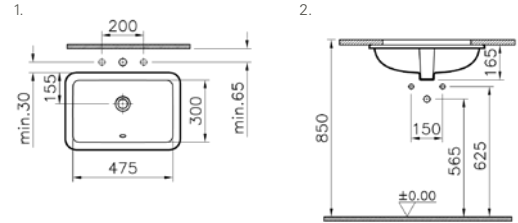

YENİ

Kod: 5475

Ağırlık (kg): 8,7

Armatür deliği seçeneği: Armatür deliksiz

Malzeme: Vitreous china

Renk seçenekleri:

003 Beyaz, 095 Pergamon