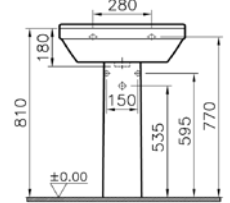

S50 kompakt lavabo, dar 60x37 cm

YENİ

Kod: 5342

Ağırlık (kg): 17

Armatür deliği seçeneği:

5342LXXX-0001 Orta armatür delikli

5342LXXX-0012 Armatür deliksiz

Uyumlu ürünler:

5315 Yarım ayak (küçük)

6936 Kolon ayak

Malzeme: Vitreous china

Renk seçenekleri:

003 Beyaz, 095 Pergamon

1.

2.

3.

S50 kompakt takım klozet (kısa)

Kod: 5424

Ağırlık (kg): 27

Uyumlu ürünler:

5428 Rezervuar

72 Klozet kapağı

Malzeme: Vitreous china

Renk seçenekleri: 003 White

1.

2.

3.

Standart bağlantı