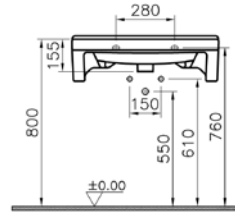

S-Line

S50 bedensel engelli lavabosu, 60 cm

Kod: 5290
Ağırlık (kg): 19,6
Armatür deliği seçeneği:
Orta armatür delikli
Malzeme: Fine fire clay
Renk seçenekleri:
003 Beyaz, 095 Pergamon

1.

2.

3.

S50 bedensel engelli lavabosu, 70 cm

Kod: 5292
Ağırlık (kg): 21,5
Armatür deliği seçeneği:
Orta armatür delikli
Malzeme: Fine fire clay
Renk seçenekleri:
003 Beyaz, 095 Pergamon

1.

2.

3.

S50 etajerli lavabo, 60 cm

Kod: 5407
Ağırlık (kg): 18,3
Armatür deliği seçeneği:
Orta armatür delikli
Uyumlu ürünler: S50 ve S50+
60 cm lavabo dolabı
Malzeme: Fine fire clay
Renk seçenekleri:
003 Beyaz, 095 Pergamon

1.

2.