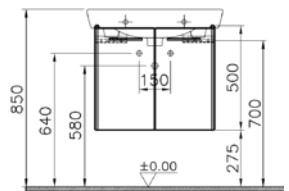

## S20 etajerli lavabo, 65 cm

1.

2.

3.

**YENİ****Kod:** 5522**Ağırlık (kg):** 15,74**Armatür deliği seçeneği:**

Orta armatür delikli

**Malzeme:** Vitreous china**Renk seçenekleri:**

003 Beyaz, 095 Pergamon