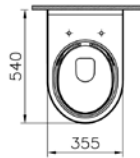

S50 tek klozet (alttan çıkışlı)

1.

2.

3.

Kod: 5304

Ağırlık (kg): 19,6

Uyumlu ürünler:

48 Klozet kapağı

72 Klozet kapağı

Malzeme: Vitreous china

Renk seçenekleri:

003 Beyaz, 095 Pergamon

S50 duvara tam dayalı, kanal yıkamalı tek klozet

1.

2.

3.

Kod: 5469

Ağırlık (kg): 26,85

Uyumlu ürünler:

72 Klozet kapağı

Malzeme: Vitreous china

Renk seçenekleri:

003 Beyaz, 095 Pergamon

S50 asma klozet, 52 cm

1.

2.

3.

Kod: 5318

Ağırlık (kg): 23,9

Uyumlu ürünler:

48 Klozet kapağı

72 Klozet kapağı

Malzeme: Vitreous china

Renk seçenekleri:

003 Beyaz, 095 Pergamon