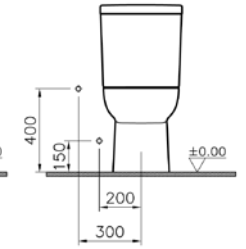

S-Line

S20 takım klozet

YENİ

Kod: 5510

Ağırlık (kg): 24,3

Uyumlu ürünler:

5514 Rezervuar

77 Klozet kapağı

Malzeme: Vitreous china

Renk seçenekleri:

003 Beyaz, 095 Pergamon

1.

2.

3.

S20 takım klozet

YENİ

Kod: 5511

Ağırlık (kg): 24,7

Uyumlu ürünler:

5514 Rezervuar

77 Klozet kapağı

Malzeme: Vitreous china

Renk seçenekleri:

003 Beyaz, 095 Pergamon

1.

2.

3.