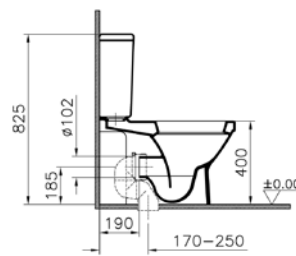

S50 duvara tam dayalı takım klozet

Kod: 5321

Ağırlık (kg): 26,4

Uyumlu ürünler:

5322 Rezervuar

48 Klozet kapağı

72 Klozet kapağı

Malzeme: Vitreous china

Renk seçenekleri:

003 Beyaz, 095 Pergamon

1.

2.

3.

S50 duvara tam dayalı takım klozet

Kod: 5332

Ağırlık (kg): 26,4

Uyumlu ürünler:

5322 Rezervuar

48 Klozet kapağı

72 Klozet kapağı

Malzeme: Vitreous china

Renk seçenekleri:

003 Beyaz, 095 Pergamon

1.

2.

3.