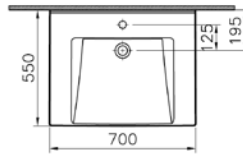

Kod: 5292
Ağırlık (kg): 21,5
Armatür deliği seçeneği:
Orta armatür delikli
Malzeme: Fine fire clay
Renk seçenekleri:
003 Beyaz, 095 Pergamon

1.