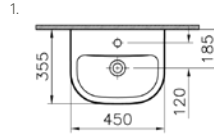

YENİ

Kod: 5500

Ağırlık (kg): 9,42

Armatür deliği seçeneği:

Orta armatür delikli

Uyumlu ürünler:

5280 Yarım ayak (küçük)

5529 Kolon ayak

Malzeme: Vitreous china

Renk seçenekleri:

003 Beyaz, 095 Pergamon