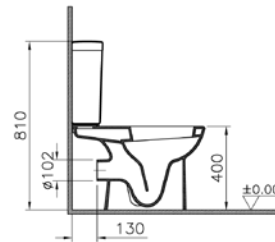

S-Line

S20 takım klozet

YENİ

Kod: 5510

Ağırlık (kg): 24,3

Uyumlu ürünler:

5514 Rezervuar

77 Klozet kapağı

Malzeme: Vitreous china

Renk seçenekleri:

003 Beyaz, 095 Pergamon

1.

2.

3.

S20 takım klozet

YENİ

Kod: 5511

Ağırlık (kg): 24,7

Uyumlu ürünler:

5514 Rezervuar

77 Klozet kapağı

Malzeme: Vitreous china

Renk seçenekleri:

003 Beyaz, 095 Pergamon

1.

2.

3.