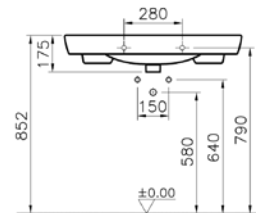

S20 bedensel engelli lavabosu, 65 cm

YENİ

Kod: 5291

Ağırlık (kg): 18

Armatür deliği seçeneği:

5291B003-0001 Orta armatür delikli

5291B003-0012 Armatür deliksiz

5291B003-0016 Armatür deliksiz

5291B003-0041 Orta armatür delikli

Malzeme: Vitreous china

Renk seçenekleri:

003 Beyaz, 095 Pergamon

1.

2.

S20 etajerli lavabo, 65 cm

1.

2.

3.

YENİ

Kod: 5522

Ağırlık (kg): 15,74

Armatür deliği seçeneği:

Orta armatür delikli

Malzeme: Vitreous china

Renk seçenekleri:

003 Beyaz, 095 Pergamon

S20 etajerli lavabo, 85 cm

1.

2.

3.

YENİ

Kod: 5523

Ağırlık (kg): 23,4

Armatür deliği seçeneği:

Orta armatür delikli

Malzeme: Vitreous china

Renk seçenekleri:

003 Beyaz, 095 Pergamon