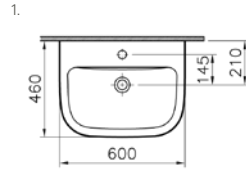

S-Line

S20 lavabo, 60 cm