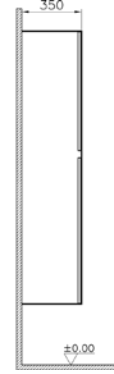

# S-Line

S50+ boy dolabı, sol/sağ (2 kapılı)

**YENİ**

**Kod:**

Sol: 54771

Sağ: 54906

**Ebat GxDxY (cm):** 35x35x160

**Malzeme:** Termoform

2.

S50+ boy dolabı, sol/sağ (çekmeçeli)

**YENİ**

**Kod:**

Sol: 54778

Sağ: 54779

**Ebat GxDxY (cm):** 35x35x160

**Malzeme:** Termoform