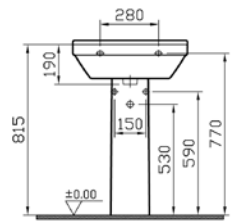

S-Line

S50 lavabo, 55 cm

Kod: 5309

Ağırlık (kg): 15,8

Armatür deliği seçeneği:

Orta armatür delikli

Uyumlu ürünler:

5316 Yarım ayak

6936 Kolon ayak

Malzeme: Vitreous china

Renk seçenekleri:

003 Beyaz, 095 Pergamon

1.

2.

3.

S50 lavabo, 60 cm

Kod: 5310

Ağırlık (kg): 17,5

Armatür deliği seçeneği:

Orta armatür delikli

Uyumlu ürünler:

5316 Yarım ayak

6936 Kolon ayak

Malzeme: Fine fire clay

Renk seçenekleri:

003 Beyaz, 095 Pergamon

1.

2.

3.