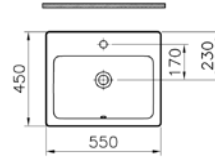

S20 tezgahüstü lavabo, 55 cm

1.

2.

3.

YENİ

Kod: 5465

Ağırlık (kg): 10,2

Armatür deliği seçeneği:

Orta armatür delikli

Malzeme: Vitreous china

Renk seçenekleri:

003 Beyaz, 095 Pergamon

S20 duvara tam dayalı takım klozet

1.

2.

3.

YENİ

Kod: 5512

Ağırlık (kg): 36,8

Uyumlu ürünler:

5514 Rezervuar

77 Klozet kapağı

Malzeme: Vitreous china

Renk seçenekleri:

003 Beyaz, 095 Pergamon