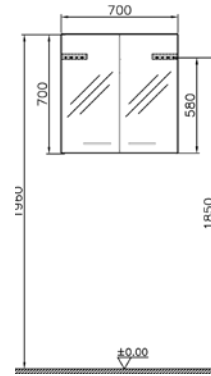

YENİ

Kod: 54804

Ebat GxDxY (cm): 70x70

Malzeme:

Gövde: MDF lam

Kapak: Termoform

Renk: Altın kiraz

Renk seçenekleri:

Parlak
beyaz

Altın
kiraz

Parlak beyaz renk seçeneği için vitra.com.tr adresinden yararlanabilirsiniz.

1.