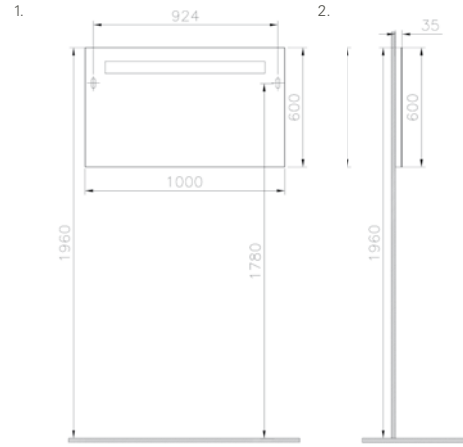

Kod: 52789

Ebat GxDxY (cm): 100x3,5x60

Malzeme: MDF lam, ayna

Renk: Çikolata meşe

Renk seçenekleri:

Parlak beyaz

Altın kiraz

Çikolata meşe

Renk seçenekleri için vitra.com.tr adresinden yararlanabilirsiniz.