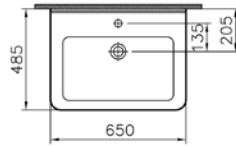

Kod: 5311

Ağırlık (kg): 21,5

Armatür deliği seçeneği:

Orta armatür delikli

Uyumlu ürünler:

5316 Yarım ayak

6936 Kolon ayak

Malzeme: Vitreous china

Renk seçenekleri:

003 Beyaz, 095 Pergamon

1.