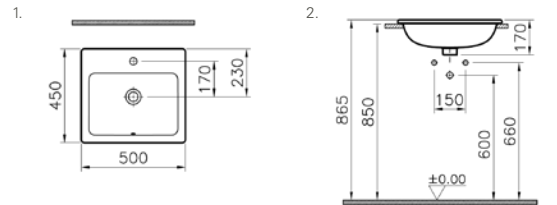

YENİ

Kod: 5464
Ağırlık (kg): 9,16
Armatür deliği seçeneği:
Orta armatür delikli
Malzeme: Vitreous china
Renk seçenekleri:
003 Beyaz, 095 Pergamon