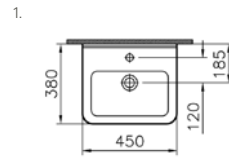

Kod: 5308

Ağırlık (kg): 12,3

Armatür deliği seçeneği:

Orta armatür delikli

Uyumlu ürünler:

5315 Yarım ayak (küçük)

6936 Kolon ayak

Malzeme: Vitreous china

Renk seçenekleri:

003 Beyaz, 095 Pergamon