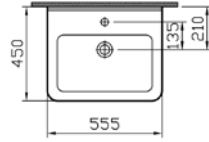

Kod: 5309

Ağırlık (kg): 15,8

Armatür deliği seçeneği:

Orta armatür delikli

Uyumlu ürünler:

5316 Yarım ayak

6936 Kolon ayak

Malzeme: Vitreous china

Renk seçenekleri:

003 Beyaz, 095 Pergamon

1.