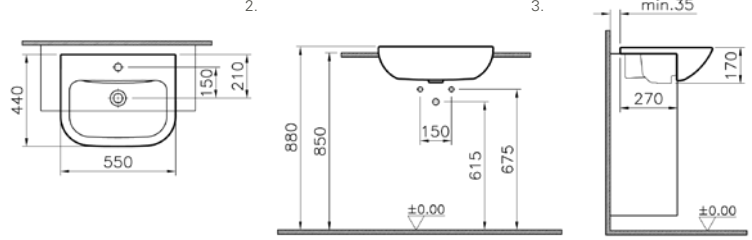

S-Line

S20 yarım tezgah lavabo, 55 cm

1.

YENİ

Kod: 5524

Ağırlık (kg): 13,9

Armatür deliği seçeneği:

Orta armatür delikli

Malzeme: Vitreous china

Renk seçenekleri:

003 Beyaz, 095 Pergamon

S20 tezgahaltı lavabo, 38 cm

YENİ

Kod: 5473

Ağırlık (kg): 7,6

Armatür deliği seçeneği:

Armatür deliksiz

Malzeme: Vitreous china

Renk seçenekleri:

003 Beyaz, 095 Pergamon

S20 tezgahaltı lavabo, 43 cm

YENİ

Kod: 5474

Ağırlık (kg): 8,1

Armatür deliği seçeneği:

Armatür deliksiz

Malzeme: Vitreous china

Renk seçenekleri:

003 Beyaz, 095 Pergamon