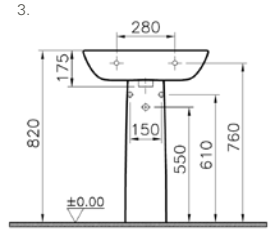

S-Line

S20 lavabo, 60 cm