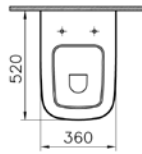

S-Line

S20 asma klozet, 52 cm

1.

YENİ

Kod: 5507

Ağırlık (kg): 18,4

Uyumlu ürünler: 77 Klozet kapağı

Malzeme: Vitreous china

Renk seçenekleri:

003 Beyaz, 095 Pergamon

2.

3.

S20 asma klozet, 52 cm (sığ hazneli)

1.

YENİ

Kod: 5506

Ağırlık (kg): 18,7

Uyumlu ürünler: 77 Klozet kapağı

Malzeme: Vitreous china

Renk seçenekleri:

003 Beyaz, 095 Pergamon

2.

3.

S20 bedensel engelli asma klozet

1.

YENİ

Kod: 5298

Ağırlık (kg): 25,8

Uyumlu ürünler: 77 Klozet kapağı

Malzeme: Vitreous china

Renk seçenekleri:

003 Beyaz, 095 Pergamon

2.

3.