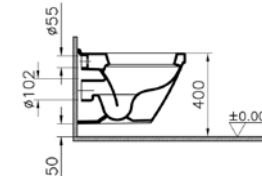

S50 tek klozet (alttan çıkışlı)

1.

2.

3.

Kod: 5304

Ağırlık (kg): 19,6

Uyumlu ürünler:

48 Klozet kapağı

72 Klozet kapağı

Malzeme: Vitreous china

Renk seçenekleri:

003 Beyaz, 095 Pergamon

S50 duvara tam dayalı, kanal yıkamalı tek klozet

1.

2.

3.

Kod: 5469

Ağırlık (kg): 26,85

Uyumlu ürünler:

72 Klozet kapağı

Malzeme: Vitreous china

Renk seçenekleri:

003 Beyaz, 095 Pergamon

S50 asma klozet, 52 cm

1.

2.

3.

Kod: 5318

Ağırlık (kg): 23,9

Uyumlu ürünler:

48 Klozet kapağı

72 Klozet kapağı

Malzeme: Vitreous china

Renk seçenekleri:

003 Beyaz, 095 Pergamon