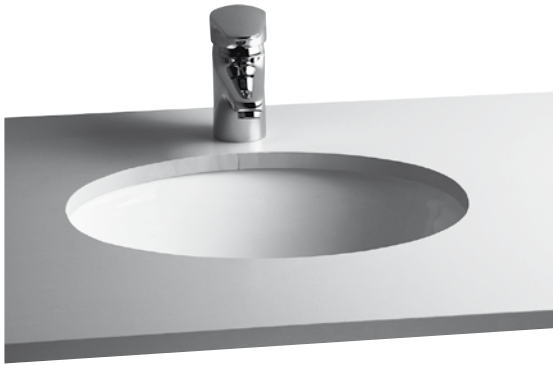

S20 tezgahaltı lavabo, 42 cm