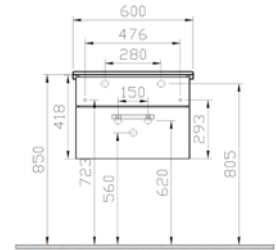

S50 lavabo dolabı, 60 cm

Kod: 52646

Ebat GxDxY (cm): 60x47x42

Uyumlu ürünler: 5407B003-0001

S50 lavabo

Malzeme: Termoform

Renk: Parlak beyaz

Renk seçenekleri:

Parlak
beyaz

Altın
kiraz

Çikolata
meşe

Renk seçenekleri için vitra.com.tr adresinden yararlanabilirsiniz.

Lavabo dahildir.

1.

2.

S50 lavabo dolabı, 80 cm

Kod: 52447

Ebat GxDxY (cm): 80x47x42

Uyumlu ürünler: 5408B003-0001

S50 lavabo

Malzeme: Termoform

Renk: Altın kiraz

Renk seçenekleri:

Parlak
beyaz

Altın
kiraz

Çikolata
meşe

Renk seçenekleri için vitra.com.tr adresinden yararlanabilirsiniz.

Lavabo dahildir.

1.

2.