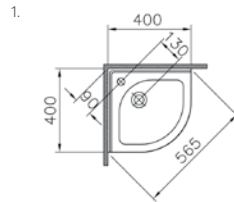

Kod: 5306

Ağırlık (kg): 9,7

Armatür deliği seçeneği:

Orta armatür delikli

Uyumlu ürünler: 6936 Kolon ayak

Malzeme: Vitreous china

Renk seçenekleri:

003 Beyaz, 095 Pergamon