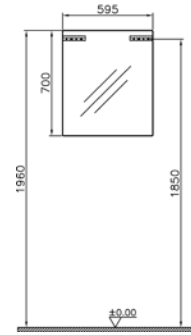

YENİ

Kod:

Sol: 54788

Sağ: 54963

Ebat GxDxY (cm): 60x17x70

Malzeme:

Gövde: Termoform

Kapak: Ayna

Renk: Parlak beyaz

Renk seçenekleri:

Parlak
beyaz

Altın
kiraz

Altın kiraz renk seçeneği için vitra.com.tr adresinden yararlanabilirsiniz.

1.