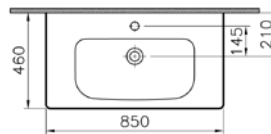

S20 bedensel engelli lavabosu, 65 cm

YENİ

Kod: 5291

Ağırlık (kg): 18

Armatür deliği seçeneği:

5291B003-0001 Orta armatür delikli

5291B003-0012 Armatür deliksiz

5291B003-0016 Armatür deliksiz

5291B003-0041 Orta armatür delikli

Malzeme: Vitreous china

Renk seçenekleri:

003 Beyaz, 095 Pergamon

1.

2.

S20 etajerli lavabo, 65 cm

1.

2.

3.

YENİ

Kod: 5522

Ağırlık (kg): 15,74

Armatür deliği seçeneği:

Orta armatür delikli

Malzeme: Vitreous china

Renk seçenekleri:

003 Beyaz, 095 Pergamon

S20 etajerli lavabo, 85 cm

1.

2.

3.

YENİ

Kod: 5523

Ağırlık (kg): 23,4

Armatür deliği seçeneği:

Orta armatür delikli

Malzeme: Vitreous china

Renk seçenekleri:

003 Beyaz, 095 Pergamon