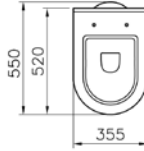

S50 tek klozet (alttan çıkışlı)

1.

2.

3.

Kod: 5304

Ağırlık (kg): 19,6

Uyumlu ürünler:

48 Klozet kapağı

72 Klozet kapağı

Malzeme: Vitreous china

Renk seçenekleri:

003 Beyaz, 095 Pergamon

S50 duvara tam dayalı, kanal yıkamalı tek klozet

1.

2.

3.

Kod: 5469

Ağırlık (kg): 26,85

Uyumlu ürünler:

72 Klozet kapağı

Malzeme: Vitreous china

Renk seçenekleri:

003 Beyaz, 095 Pergamon

S50 asma klozet, 52 cm

1.

2.

3.

Kod: 5318

Ağırlık (kg): 23,9

Uyumlu ürünler:

48 Klozet kapağı

72 Klozet kapağı

Malzeme: Vitreous china

Renk seçenekleri:

003 Beyaz, 095 Pergamon