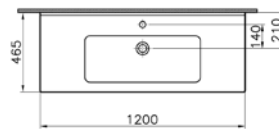

Kod: 52777

Ebat GxDxY (cm): 120x47x42

Uyumlu ürünler: 5480B003-0001

S50 lavabo

Malzeme: Termoform

Renk: Çikolata meşe

Renk seçenekleri:

Parlak
beyaz

Altın
kiraz

Çikolata
meşe

Renk seçenekleri için vitra.com.tr adresinden yararlanabilirsiniz.

Lavabo dahildir.

1.