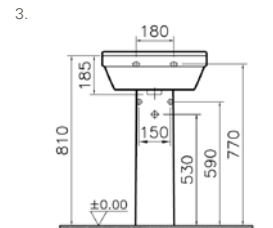

Kod: 5460

Ağırlık (kg): 17

Armatür deliği seçeneği:

Orta armatür delikli

Uyumlu ürünler:

5315 Yarım ayak (küçük)

6936 Kolon ayak

Malzeme: Vitreous china

Renk seçenekleri:

003 Beyaz, 095 Pergamon