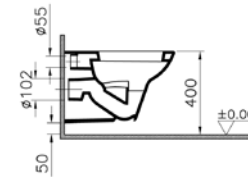

YENİ

Kod: 5506

Ağırlık (kg): 18,7

Uyumlu ürünler: 77 Klozet kapağı

Malzeme: Vitreous china

Renk seçenekleri:

003 Beyaz, 095 Pergamon

2.