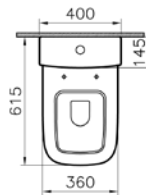

S20 tezgahüstü lavabo, 55 cm

1.

2.

3.

YENİ

Kod: 5465

Ağırlık (kg): 10,2

Armatür deliği seçeneği:

Orta armatür delikli

Malzeme: Vitreous china

Renk seçenekleri:

003 Beyaz, 095 Pergamon

S20 duvara tam dayalı takım klozet

1.

2.

3.

YENİ

Kod: 5512

Ağırlık (kg): 36,8

Uyumlu ürünler:

5514 Rezervuar

77 Klozet kapağı

Malzeme: Vitreous china

Renk seçenekleri:

003 Beyaz, 095 Pergamon