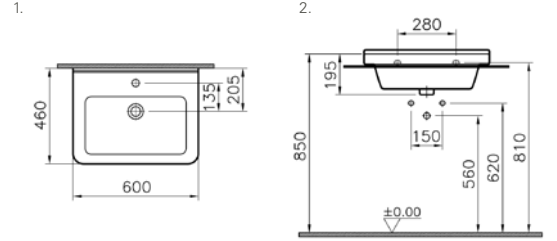

Kod: 5310
Ağırlık (kg): 17,5
Armatür deliği seçeneği:
Orta armatür delikli
Malzeme: Fine fire clay
Renk seçenekleri:
003 Beyaz, 095 Pergamon