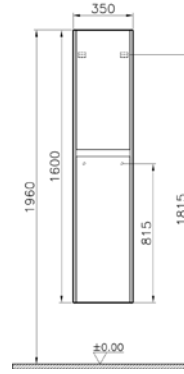

2.

S50+ boy dolabı, sol/sağ (çekmeçeli)

**YENİ**

**Kod:**

Sol: 54778

Sağ: 54779

**Ebat GxDxY (cm):** 35x35x160

**Malzeme:** Termoform