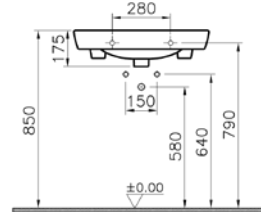

## S20 etajerli lavabo, 65 cm

1.

2.

3.

**YENİ****Kod:** 5522**Ağırlık (kg):** 15,74**Armatür deliği seçeneği:**

Orta armatür delikli

**Malzeme:** Vitreous china**Renk seçenekleri:**

003 Beyaz, 095 Pergamon