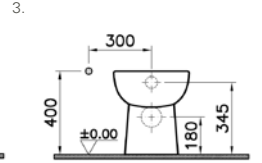

## S20 tek klozet (arkadan çıkışlı)

**YENİ**

**Kod:** 5517

**Ağırlık (kg):** 22,3

**Uyumlu ürünler:** 77 Klozet kapağı

**Malzeme:** Vitreous china

**Renk seçenekleri:**

003 Beyaz, 095 Pergamon