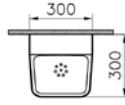

Kod: 5461
Ağırlık (kg): 15,5
Malzeme: Vitreous china
Renk seçenekleri:
003 Beyaz, 095 Pergamon

1.