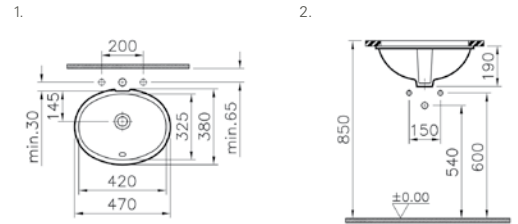

Kod: 6039

Ağırlık (kg): 4,8

Armatür deliği seçeneği: Armatür deliksiz

Malzeme: Vitreous china

Renk seçenekleri:

003 Beyaz, 095 Pergamon