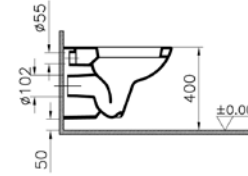

YENİ

Kod: 5507

Ağırlık (kg): 18,4

Uyumlu ürünler: 77 Klozet kapağı

Malzeme: Vitreous china

Renk seçenekleri:

003 Beyaz, 095 Pergamon

2.