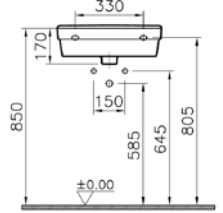

S-Line

S50 kompakt lavabo, dar 50x28 cm

YENİ

Kod: 5344

Ağırlık (kg): 11,85

Armatür deliği seçeneği:

5344L003-0012 Armatür deliksiz

5344L003-0028 Soldan tek armatür delikli

5344L003-0029 Sağdan tek armatür delikli

Malzeme: Vitreous china

Renk seçenekleri:

003 Beyaz , 095 Pergamon

1.

2.

S50 kompakt yarım tezgah lavabo, dar 55x37 cm

YENİ

Kod: 5340

Ağırlık (kg): 14

Armatür deliği seçeneği:

Sağdan tek armatür delikli

Malzeme: Fine fire clay

Renk seçenekleri:

003 Beyaz , 095 Pergamon

1.

2.

S50 kompakt lavabo, dar 55x37 cm

YENİ

Kod: 5341

Ağırlık (kg): 15

Armatür deliği seçeneği:

5341LXXX-0001 Orta armatür delikli

5341LXXX-0012 Armatür deliksiz

Uyumlu ürünler:

5315 Yarım ayak (küçük)

6936 Kolon ayak

Malzeme: Vitreous china

Renk seçenekleri:

003 Beyaz , 095 Pergamon

1.

2.

3.