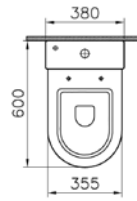

Kod: 5427

Ağırlık (kg): 31,8

Uyumlu ürünler:

5428 Rezervuar

72 Klozet kapağı

Malzeme: Vitreous china

Renk seçenekleri: 003 White

1.