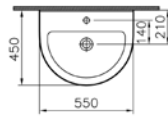

1.

2.

3.

S50 lavabo, 60 cm

**Kod:** 5302**Ağırlık (kg):** 14,9**Armatür deliği seçeneği:**

Orta armatür delikli

**Uyumlu ürünler:**

5316 Yarım ayak