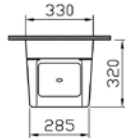

S-Line

S50 asma klozet, 54 cm

1.

2.

3.

Kod: 5335

Ağırlık (kg): 24

Uyumlu ürünler:

48 Klozet kapağı

72 Klozet kapağı

Malzeme: Vitreous china

Renk seçenekleri:

003 Beyaz, 095 Pergamon

S50 bedensel engelli asma klozet, 70 cm

1.

2.

3.

Kod: 5336

Ağırlık (kg): 30,7

Uyumlu ürünler:

48 Klozet kapağı

72 Klozet kapağı

61 Klozet kapağı

Malzeme: Vitreous china

Renk seçenekleri:

003 Beyaz, 095 Pergamon

S50 pisuvar (arkadan su girişli)

1.

2.

3.

Kod: 5330

Ağırlık (kg): 19,1

Malzeme: Vitreous china

Renk seçenekleri:

003 Beyaz, 095 Pergamon