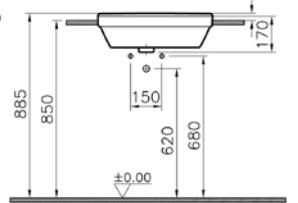

S-Line

S50 kompakt lavabo, dar 50x28 cm

YENİ

Kod: 5344

Ağırlık (kg): 11,85

Armatür deliği seçeneği:

5344L003-0012 Armatür deliksiz

5344L003-0028 Soldan tek armatür delikli

5344L003-0029 Sağdan tek armatür delikli

Malzeme: Vitreous china

Renk seçenekleri:

003 Beyaz , 095 Pergamon

1.

2.

S50 kompakt yarım tezgah lavabo, dar 55x37 cm

YENİ

Kod: 5340

Ağırlık (kg): 14

Armatür deliği seçeneği:

Sağdan tek armatür delikli

Malzeme: Fine fire clay

Renk seçenekleri:

003 Beyaz , 095 Pergamon

1.

2.

S50 kompakt lavabo, dar 55x37 cm

YENİ

Kod: 5341

Ağırlık (kg): 15

Armatür deliği seçeneği:

5341LXXX-0001 Orta armatür delikli

5341LXXX-0012 Armatür deliksiz

Uyumlu ürünler:

5315 Yarım ayak (küçük)

6936 Kolon ayak

Malzeme: Vitreous china

Renk seçenekleri:

003 Beyaz , 095 Pergamon

1.

2.

3.