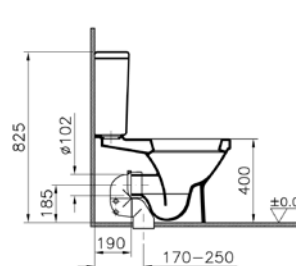

Kod: 5332

Ağırlık (kg): 26,4

Uyumlu ürünler:

5322 Rezervuar

48 Klozet kapağı

72 Klozet kapağı

Malzeme: Vitreous china

Renk seçenekleri:

003 Beyaz, 095 Pergamon

1.

2.