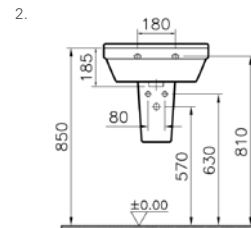

Kod: 5460

Ağırlık (kg): 17

Armatür deliği seçeneği:

Orta armatür delikli

Uyumlu ürünler:

5315 Yarım ayak (küçük)

6936 Kolon ayak

Malzeme: Vitreous china

Renk seçenekleri:

003 Beyaz, 095 Pergamon