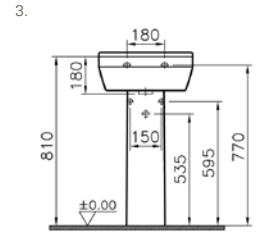

# S-Line

S50 lavabo, 45 cm

**Kod:** 5300

**Ağırlık (kg):** 11,8

**Armatür deliği seçeneği:**

Orta armatür delikli

**Uyumlu ürünler:**

5315 Yarım ayak (küçük)