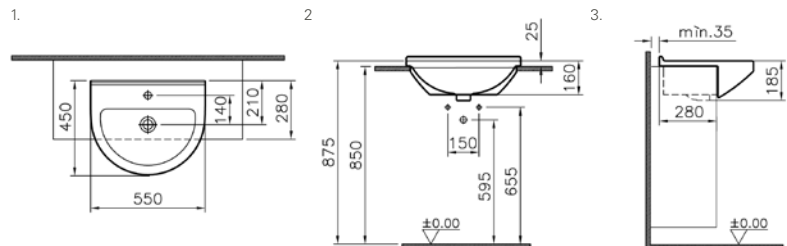

Kod: 5307
Ağırlık (kg): 13,1
Armatür deliği seçeneği:
Orta armatür delikli
Malzeme: Vitreous china
Renk seçenekleri:
003 Beyaz, 095 Pergamon