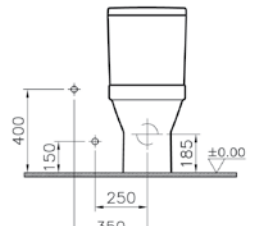

## S50 kompakt takım klozet (kısa)

**Kod:** 5424**Ağırlık (kg):** 27**Uyumlu ürünler:**

5428 Rezervuar

72 Klozet kapağı

**Malzeme:** Vitreous china**Renk seçenekleri:** 003 White

1.

2.

3.