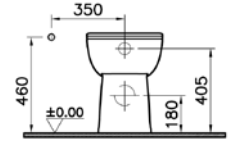

## S20 bedensel engelli tek klozet

1.

**YENİ****Kod:** 5296**Ağırlık (kg):** 23,94**Uyumlu ürünler:** 77 Klozet kapağı**Malzeme:** Vitreous china**Renk seçenekleri:**

003 Beyaz, 095 Pergamon

2.

3.