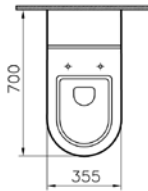

S-Line

S50 asma klozet, 54 cm

1.

2.

3.

Kod: 5335

Ağırlık (kg): 24

Uyumlu ürünler:

48 Klozet kapağı

72 Klozet kapağı

Malzeme: Vitreous china

Renk seçenekleri:

003 Beyaz, 095 Pergamon

S50 bedensel engelli asma klozet, 70 cm

1.

2.

3.

Kod: 5336

Ağırlık (kg): 30,7

Uyumlu ürünler:

48 Klozet kapağı

72 Klozet kapağı

61 Klozet kapağı

Malzeme: Vitreous china

Renk seçenekleri:

003 Beyaz, 095 Pergamon

S50 pisuvar (arkadan su girişli)

1.

2.

3.

Kod: 5330

Ağırlık (kg): 19,1

Malzeme: Vitreous china

Renk seçenekleri:

003 Beyaz, 095 Pergamon