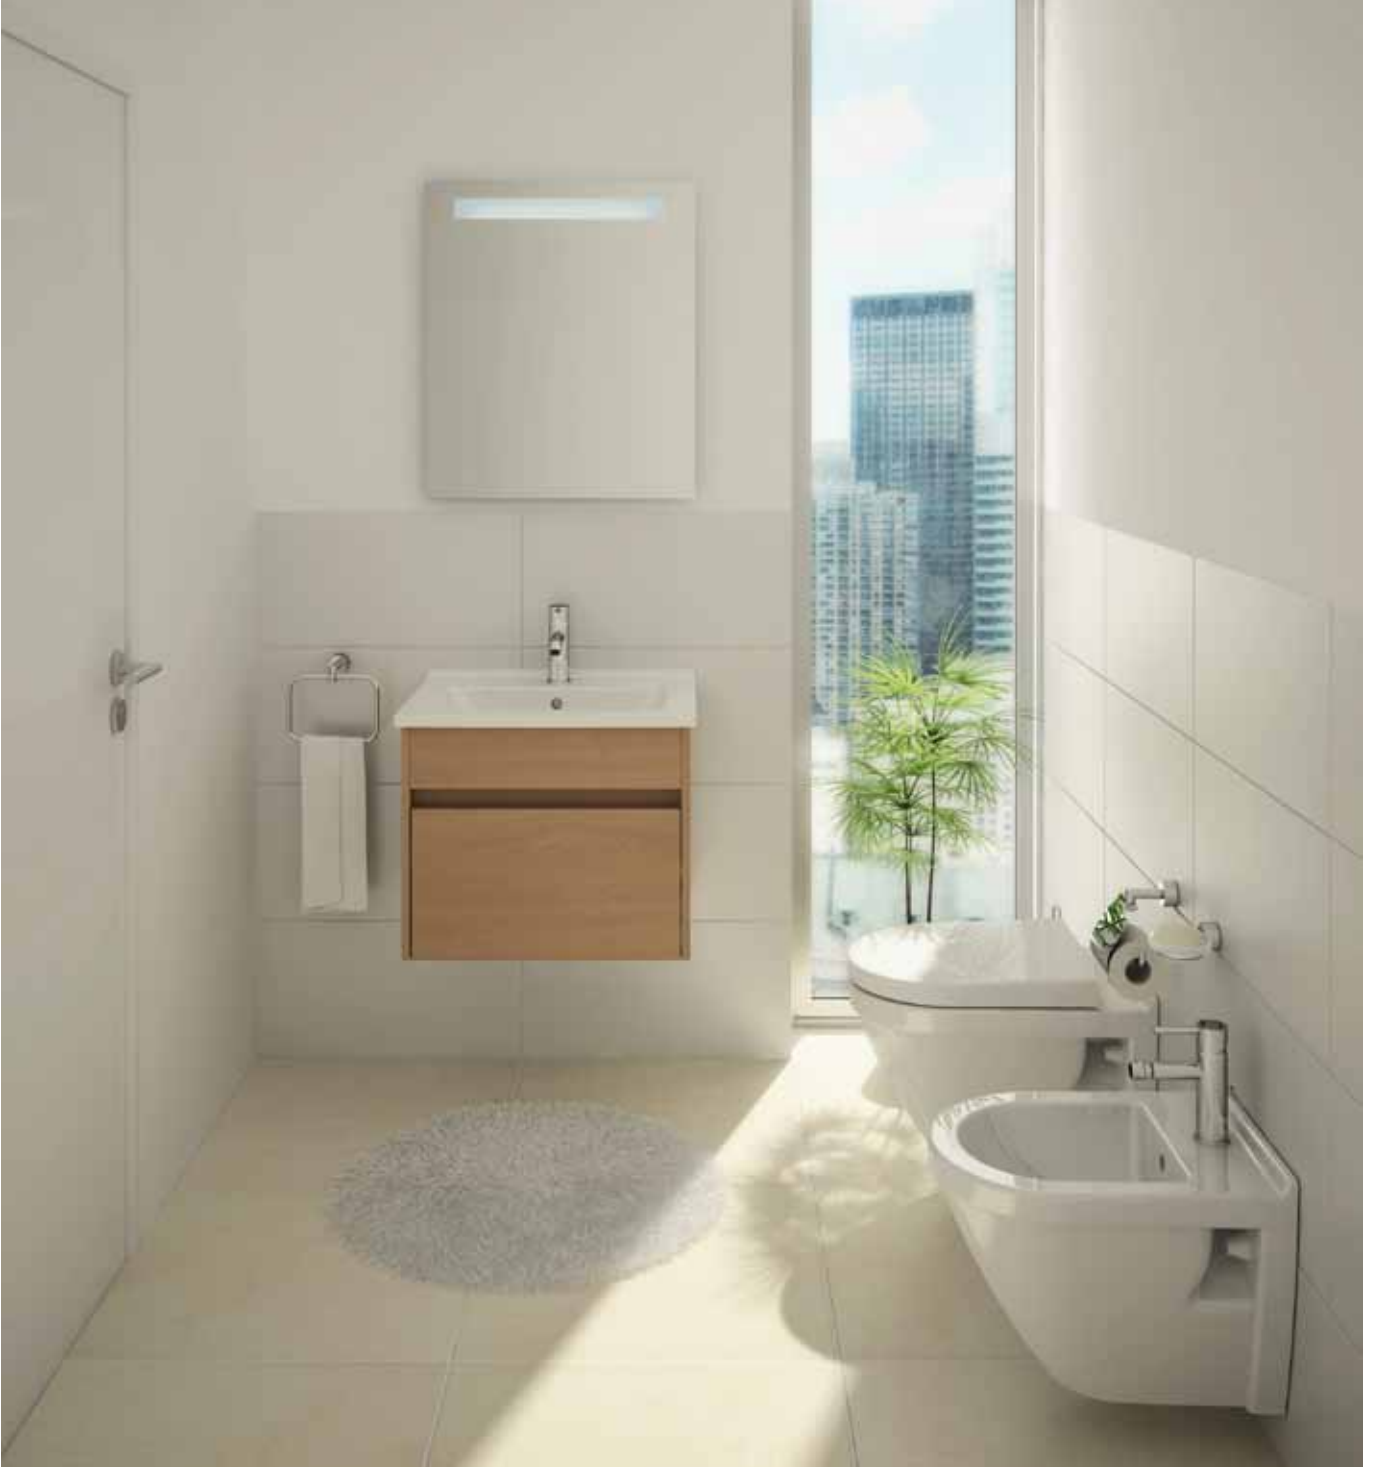

# Standart Banyolar

KiŖiye özel banyolarda Vitra S50 profesyonelce çözümleriyle akılcı öneriler sunuyor. Konutlar ve siteler söz konusu olduđunda geniş ürün yelpazesi, tamamlayıcı ürünleri ve banyo mobilyalarıyla farklı ihtiyaç ve beğenileri eksiksiz karşılıyor. Sağlıklı, üstün kaliteli, uzun ömürlü S50 seçenekleri her türlü projede esnek ve yerinde çözümler sunuyor.

*S50 kompakt lavabo ve kolon ayak, 60x37 cm*

*S50 lavabo ve kolon ayak, 60 cm*

Takım klozet ve rezervuar 2,5/4 L yıkama özelliği sayesinde su tasarrufu sağlıyor.

*S50 duvara tam dayalı takım klozet ve rezervuar*

# Misafir Banyoları

Sınırlı mekanlarda da kullanım için VitrA, S50 standart boyutların yanı sıra küçük boyutlara sahip pek çok ürün sunuyor. Banyo mobilyaları, oluşturmak istediğiniz mekanı mükemmel tamamlıyor.