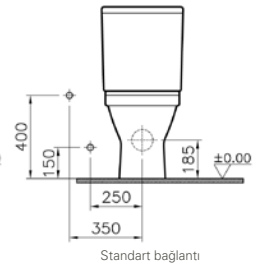

S50 duvara tam dayalı takım klozet

Kod: 5321

Ağırlık (kg): 26,4

Uyumlu ürünler:

5322 Rezervuar

48 Klozet kapağı

72 Klozet kapağı

Malzeme: Vitreous china

Renk seçenekleri:

003 Beyaz, 095 Pergamon

1.

2.

3.

S50 duvara tam dayalı takım klozet

Kod: 5332

Ağırlık (kg): 26,4

Uyumlu ürünler:

5322 Rezervuar

48 Klozet kapağı

72 Klozet kapağı

Malzeme: Vitreous china

Renk seçenekleri:

003 Beyaz, 095 Pergamon

1.

2.

3.