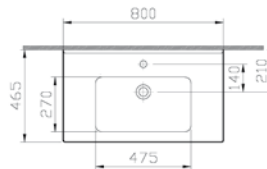

Kod: 52447

Ebat GxDxY (cm): 80x47x42

Uyumlu ürünler: 5408B003-0001

S50 lavabo

Malzeme: Termoform

Renk: Altın kiraz

Renk seçenekleri:

Parlak
beyaz

Altın
kiraz

Çikolata
meşe

Renk seçenekleri için vitra.com.tr adresinden yararlanabilirsiniz.

Lavabo dahildir.

1.