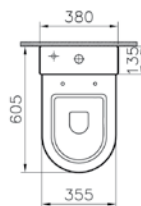

Kod: 5424

Ağırlık (kg): 27

Uyumlu ürünler:

5428 Rezervuar

72 Klozet kapağı

Malzeme: Vitreous china

Renk seçenekleri: 003 White

1.