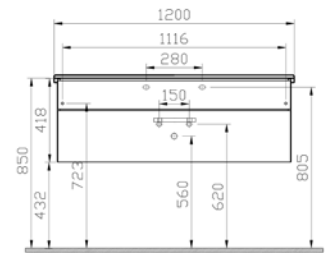

S-Line

S50 lavabo dolabı, 100 cm

Kod: 52774

Ebat GxDxY (cm): 100x47x42

Uyumlu ürünler: 5479B003-0001

S50 lavabo

Malzeme: Termoform

Renk: Çikolata meşe

Renk seçenekleri:

Parlak
beyaz

Altın
kiraz

Çikolata
meşe

Renk seçenekleri için vitra.com.tr adresinden yararlanabilirsiniz.

Lavabo dahildir.

1.

2.

S50 lavabo dolabı, 120 cm

Kod: 52777

Ebat GxDxY (cm): 120x47x42

Uyumlu ürünler: 5480B003-0001

S50 lavabo

Malzeme: Termoform

Renk: Çikolata meşe

Renk seçenekleri:

Parlak
beyaz

Altın
kiraz

Çikolata
meşe

Renk seçenekleri için vitra.com.tr adresinden yararlanabilirsiniz.

Lavabo dahildir.

1.

2.