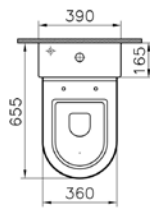

Kod: 5332

Ağırlık (kg): 26,4

Uyumlu ürünler:

5322 Rezervuar

48 Klozet kapağı

72 Klozet kapağı

Malzeme: Vitreous china

Renk seçenekleri:

003 Beyaz, 095 Pergamon

1.