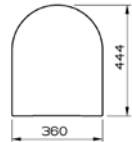

S50 pisuvar (üstten su girişli)

1.

Kod: 5330

Ağırlık (kg): 19,1

Malzeme: Vitreous china

Renk seçenekleri:

003 Beyaz, 095 Pergamon

2.

3.

S50 klozet kapağı

Kod: 72

Ağırlık (kg): 3

Menteşe:

72-XXX-001 Üstten sıkmalı, kolay çıkabilir, metal menteşeli

72-XXX-009 Yavaş kapanır, üstten sıkmalı, kolay çıkabilir, metal menteşeli

Malzeme: Duroplast

Renk seçenekleri:

003 Beyaz, 095 Pergamon

1.

2.

S50 klozet kapağı

Kod: 61

Ağırlık (kg): 1,2

Menteşe: Üstten sıkmalı, metal menteşeli

Malzeme: Duroplast

Renk seçenekleri:

003 Beyaz, 095 Pergamon

1.