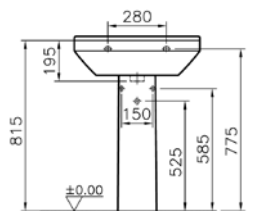

Kod: 5301

Ağırlık (kg): 14,9

Armatür deliği seçeneği:

Orta armatür delikli

Uyumlu ürünler:

5316 Yarım ayak

6936 Kolon ayak

Malzeme: Vitreous china

Renk seçenekleri:

003 Beyaz, 095 Pergamon

1.

2.

3.

S50 lavabo, 60 cm

Kod: 5302

Ağırlık (kg): 14,9

Armatür deliği seçeneği:

Orta armatür delikli

Uyumlu ürünler:

5316 Yarım ayak

6936 Kolon ayak

Malzeme: Vitreous china

Renk seçenekleri:

003 Beyaz, 095 Pergamon

1.

2.

3.