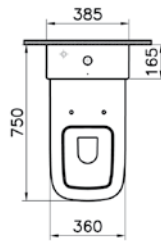

## S20 bedensel engelli takım klozet

YENİ

1.

2.

3.

Kod: 5293

Ağırlık (kg): 37,8

Uyumlu ürünler: