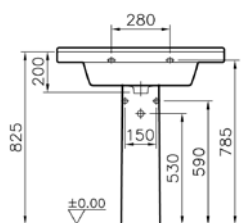

S50 lavabo, 65 cm

Kod: 5311

Ağırlık (kg): 21,5

Armatür deliği seçeneği:

Orta armatür delikli

Uyumlu ürünler:

5316 Yarım ayak

6936 Kolon ayak

Malzeme: Vitreous china

Renk seçenekleri:

003 Beyaz, 095 Pergamon

1.

2.

3.

S50 etajerli lavabo, 80 cm

Kod: 5312

Ağırlık (kg): 24,5

Armatür deliği seçeneği:

Orta armatür delikli

Uyumlu ürünler:

5316 Yarım ayak

6936 Kolon ayak

Malzeme: Fine fire clay

Renk seçenekleri:

003 Beyaz, 095 Pergamon

1.

2.

3.