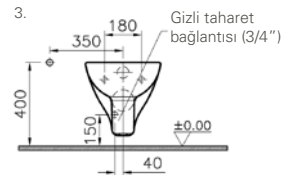

## S20 asma klozet, 48 cm

1.

**YENİ****Kod:** 5505**Ağırlık (kg):** 17,18**Uyumlu ürünler:** 77 Klozet kapağı**Malzeme:** Vitreous china**Renk seçenekleri:**

003 Beyaz, 095 Pergamon

2.

3.