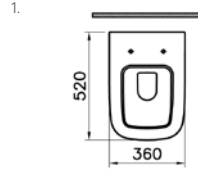

S-Line

S20 tek klozet (arkadan çıkışlı)