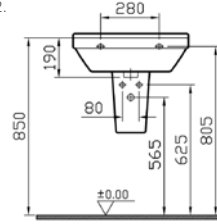

S-Line

S50 lavabo, 55 cm

Kod: 5309

Ağırlık (kg): 15,8

Armatür deliği seçeneği:

Orta armatür delikli

Uyumlu ürünler:

5316 Yarım ayak

6936 Kolon ayak

Malzeme: Vitreous china

Renk seçenekleri:

003 Beyaz, 095 Pergamon

1.

2.

3.

S50 lavabo, 60 cm

Kod: 5310

Ağırlık (kg): 17,5

Armatür deliği seçeneği:

Orta armatür delikli

Uyumlu ürünler:

5316 Yarım ayak

6936 Kolon ayak

Malzeme: Fine fire clay

Renk seçenekleri:

003 Beyaz, 095 Pergamon

1.

2.

3.