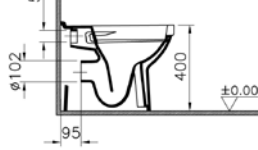

S50 tek klozet (alttan çıkışlı)

1.

2.

3.

Kod: 5304

Ağırlık (kg): 19,6

Uyumlu ürünler:

48 Klozet kapağı

72 Klozet kapağı

Malzeme: Vitreous china

Renk seçenekleri:

003 Beyaz, 095 Pergamon

S50 duvara tam dayalı, kanal yıkamalı tek klozet

1.

2.

3.

Kod: 5469

Ağırlık (kg): 26,85

Uyumlu ürünler:

72 Klozet kapağı

Malzeme: Vitreous china

Renk seçenekleri:

003 Beyaz, 095 Pergamon

S50 asma klozet, 52 cm

1.

2.

3.

Kod: 5318

Ağırlık (kg): 23,9

Uyumlu ürünler:

48 Klozet kapağı

72 Klozet kapağı

Malzeme: Vitreous china

Renk seçenekleri:

003 Beyaz, 095 Pergamon