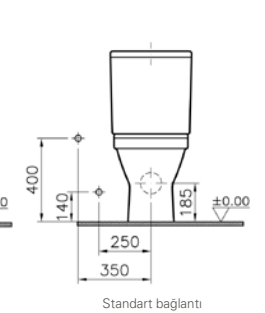

S50 duvara tam dayalı takım klozet

Kod: 5321

Ağırlık (kg): 26,4

Uyumlu ürünler:

5322 Rezervuar

48 Klozet kapağı

72 Klozet kapağı

Malzeme: Vitreous china

Renk seçenekleri:

003 Beyaz, 095 Pergamon

1.

2.

3.

S50 duvara tam dayalı takım klozet

Kod: 5332

Ağırlık (kg): 26,4

Uyumlu ürünler:

5322 Rezervuar

48 Klozet kapağı

72 Klozet kapağı

Malzeme: Vitreous china

Renk seçenekleri:

003 Beyaz, 095 Pergamon

1.

2.

3.