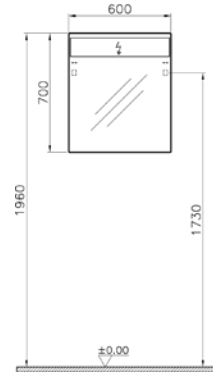

# S-Line

S50+ aydınlatmalı ayna, 60 cm

**YENİ**

**Kod:** 54750

**Ebat GxY (cm):** 60x70

**Malzeme:** Termoform, ayna

1.

2.