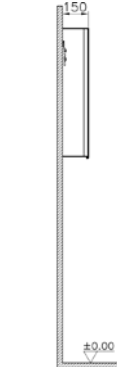

S-Line

S50+ aydınlatmalı dolaplı ayna, 60 cm sol/sağ

YENİ

Kod:

Sol: 54754

Sağ: 54959

Ebat GxDxY (cm): 60x15x70

Malzeme:

Gövde: Termoform

Kapak: Ayna

Renk: Parlak beyaz

Renk seçenekleri:

Parlak beyaz

Altın kiraz

Koyu meşe

Hasiente siyah

Renk seçenekleri için vitra.com.tr adresinden yararlanabilirsiniz.

1.

2.

S50+ aydınlatmalı dolaplı ayna, 80 cm

YENİ

Kod: 54761

Ebat GxDxY (cm): 80x15x70

Malzeme:

Gövde: Termoform

Kapak: Ayna

Renk: Hasiente black

Renk seçenekleri:

Parlak beyaz

Altın kiraz

Koyu meşe

Hasiente siyah

Renk seçenekleri için vitra.com.tr adresinden yararlanabilirsiniz.

1.

2.