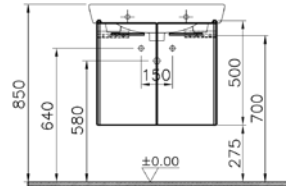

S-Line

S20 lavabo dolabı, 65 cm

YENİ

Kod: 54782

Ebat GxDxY (cm): 57x42x50

Uyumlu ürünler: 5522 S20 lavabo

Malzeme:

Gövde: MDF lam

Kapak: Termoform

Renk: Parlak beyaz

Renk seçenekleri:

Parlak
beyaz

Altın
kiraz

Altın kiraz renk seçeneği için vitra.com.tr adresinden yararlanabilirsiniz.

Lavabo dahildir.

1.

2.

S20 lavabo dolabı, 85 cm

YENİ

Kod: 54785

Ebat GxDxY (cm): 80x42x50

Uyumlu ürünler: 5523 S20 lavabo

Malzeme:

Gövde: MDF lam

Kapak: Termoform

Renk: Altın kiraz

Renk seçenekleri:

Parlak
beyaz

Altın
kiraz

Parlak beyaz renk seçeneği için vitra.com.tr adresinden yararlanabilirsiniz.

Lavabo dahildir.

1.

2.