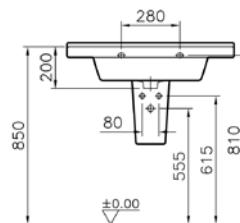

S50 lavabo, 65 cm

Kod: 5311

Ağırlık (kg): 21,5

Armatür deliği seçeneği:

Orta armatür delikli

Uyumlu ürünler:

5316 Yarım ayak

6936 Kolon ayak

Malzeme: Vitreous china

Renk seçenekleri:

003 Beyaz, 095 Pergamon

1.

2.

3.

S50 etajerli lavabo, 80 cm

Kod: 5312

Ağırlık (kg): 24,5

Armatür deliği seçeneği:

Orta armatür delikli

Uyumlu ürünler:

5316 Yarım ayak

6936 Kolon ayak

Malzeme: Fine fire clay

Renk seçenekleri:

003 Beyaz, 095 Pergamon

1.

2.

3.