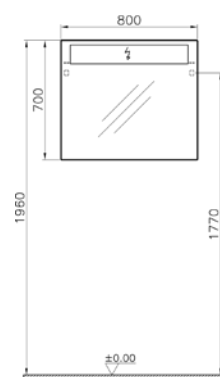

S50+ aydınlatmalı ayna, 80 cm

**YENİ**

**Kod:** 54751

**Ebat GxY (cm):** 80x70

**Malzeme:** Termoform, ayna

1.

2.