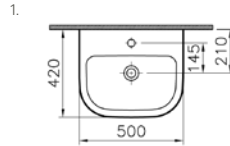

S20 lavabo, 50 cm

YENİ

Kod: 5501

Ağırlık (kg): 12,1

Armatür deliği seçeneği:

Orta armatür delikli

Uyumlu ürünler:

5280 Yarım ayak (küçük)

5529 Kolon ayak

Malzeme: Vitreous china

Renk seçenekleri:

003 Beyaz, 095 Pergamon