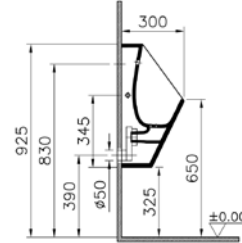

Kod: 5461
Ağırlık (kg): 15,5
Malzeme: Vitreous china
Renk seçenekleri:
003 Beyaz, 095 Pergamon

1.

2.

3.