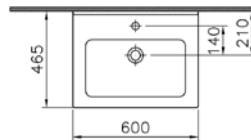

Kod: 5407
Ağırlık (kg): 18,3
Armatür deliği seçeneği:
Orta armatür delikli
Uyumlu ürünler: S50 ve S50+
60 cm lavabo dolabı
Malzeme: Fine fire clay
Renk seçenekleri:
003 Beyaz, 095 Pergamon

1.