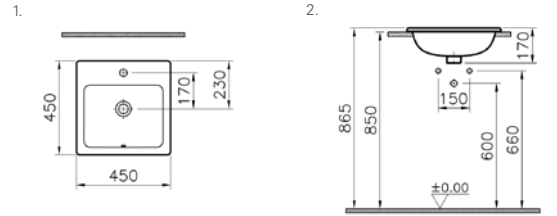

YENİ

Kod: 5463
Ağırlık (kg): 8,5
Armatür deliği seçeneği:
Orta armatür delikli
Malzeme: Vitreous china
Renk seçenekleri:
003 Beyaz, 095 Pergamon