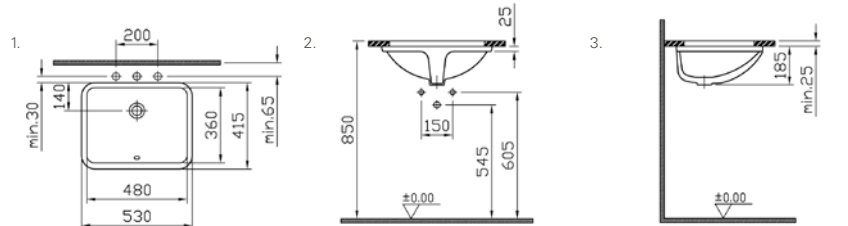

Kod: 5339
Ağırlık (kg): 8,9
Armatür deliği seçeneği:
Armatür deliksiz
Malzeme: Vitreous china
Renk seçenekleri:
003 Beyaz, 095 Pergamon