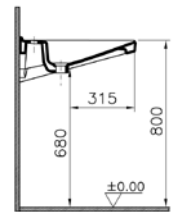

S-Line

S50 bedensel engelli lavabosu, 60 cm

Kod: 5290
Ağırlık (kg): 19,6
Armatür deliği seçeneği:
Orta armatür delikli
Malzeme: Fine fire clay
Renk seçenekleri:
003 Beyaz, 095 Pergamon

1.

2.

3.

S50 bedensel engelli lavabosu, 70 cm

Kod: 5292
Ağırlık (kg): 21,5
Armatür deliği seçeneği:
Orta armatür delikli
Malzeme: Fine fire clay
Renk seçenekleri:
003 Beyaz, 095 Pergamon

1.

2.

3.

S50 etajerli lavabo, 60 cm

Kod: 5407
Ağırlık (kg): 18,3
Armatür deliği seçeneği:
Orta armatür delikli
Uyumlu ürünler: S50 ve S50+
60 cm lavabo dolabı
Malzeme: Fine fire clay
Renk seçenekleri:
003 Beyaz, 095 Pergamon

1.

2.