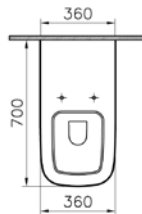

S-Line

S20 asma klozet, 52 cm

1.

YENİ

Kod: 5507

Ağırlık (kg): 18,4

Uyumlu ürünler: 77 Klozet kapağı

Malzeme: Vitreous china

Renk seçenekleri:

003 Beyaz, 095 Pergamon

2.

3.

S20 asma klozet, 52 cm (sığ hazneli)

1.

YENİ

Kod: 5506

Ağırlık (kg): 18,7

Uyumlu ürünler: 77 Klozet kapağı

Malzeme: Vitreous china

Renk seçenekleri:

003 Beyaz, 095 Pergamon

2.

3.

S20 bedensel engelli asma klozet

1.

YENİ

Kod: 5298

Ağırlık (kg): 25,8

Uyumlu ürünler: 77 Klozet kapağı

Malzeme: Vitreous china

Renk seçenekleri:

003 Beyaz, 095 Pergamon

2.

3.