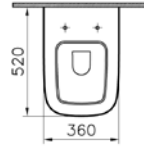

S-Line

S20 asma klozet, 52 cm

1.

YENİ

Kod: 5507

Ağırlık (kg): 18,4

Uyumlu ürünler: 77 Klozet kapağı

Malzeme: Vitreous china

Renk seçenekleri:

003 Beyaz, 095 Pergamon

2.

3.

S20 asma klozet, 52 cm (sığ hazneli)

1.

YENİ

Kod: 5506

Ağırlık (kg): 18,7

Uyumlu ürünler: 77 Klozet kapağı

Malzeme: Vitreous china

Renk seçenekleri:

003 Beyaz, 095 Pergamon

2.

3.

S20 bedensel engelli asma klozet

1.

YENİ

Kod: 5298

Ağırlık (kg): 25,8

Uyumlu ürünler: 77 Klozet kapağı

Malzeme: Vitreous china

Renk seçenekleri:

003 Beyaz, 095 Pergamon

2.

3.