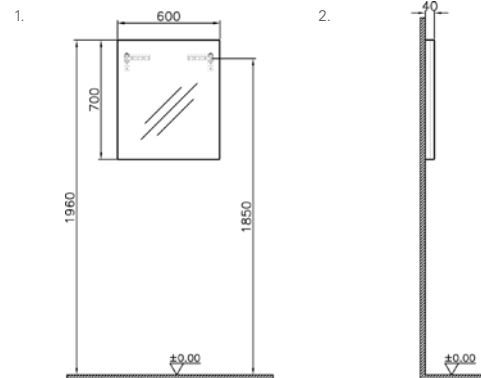

S20 ayna, 60 cm

**YENİ**

**Kod:** 54786  
**Ebat GxDxY (cm):** 60x4x70  
**Renk:** Gri

S20 ayna, 80 cm

**YENİ**

**Kod:** 54787  
**Ebat GxDxY (cm):** 80x4x70  
**Renk:** Gri