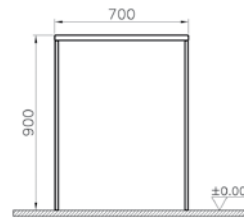

YENİ

Kod: 54806

Ebat GxDxY (cm): 68,5x73x70

Malzeme:

Gövde: MDF lam

Kapak: Termoform

Renk: Altın kiraz

Renk seçenekleri:

Parlak
beyaz

Altın
kiraz

Parlak beyaz renk seçeneği için vitra.com.tr adresinden yararlanabilirsiniz.

1.