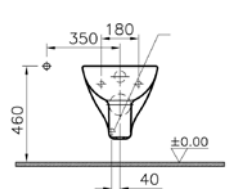

S-Line

S20 asma klozet, 52 cm

1.

YENİ

Kod: 5507

Ağırlık (kg): 18,4

Uyumlu ürünler: 77 Klozet kapağı

Malzeme: Vitreous china

Renk seçenekleri:

003 Beyaz, 095 Pergamon

2.

3.

S20 asma klozet, 52 cm (sığ hazneli)

1.

YENİ

Kod: 5506

Ağırlık (kg): 18,7

Uyumlu ürünler: 77 Klozet kapağı

Malzeme: Vitreous china

Renk seçenekleri:

003 Beyaz, 095 Pergamon

2.

3.

S20 bedensel engelli asma klozet

1.

YENİ

Kod: 5298

Ağırlık (kg): 25,8

Uyumlu ürünler: 77 Klozet kapağı

Malzeme: Vitreous china

Renk seçenekleri:

003 Beyaz, 095 Pergamon

2.

3.