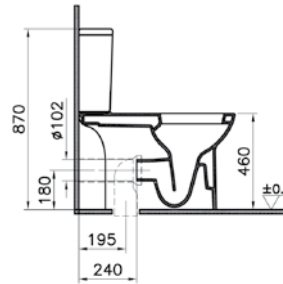

## S20 bedensel engelli takım klozet

YENİ

1.

2.

3.

Kod: 5293

Ağırlık (kg): 37,8

Uyumlu ürünler: