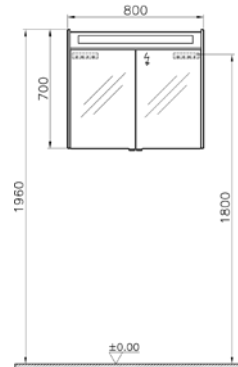

YENİ

Kod: 54761

Ebat GxDxY (cm): 80x15x70

Malzeme:

Gövde: Termoform

Kapak: Ayna

Renk: Hasiente black

Renk seçenekleri:

Parlak beyaz

Altın kiraz

Koyu meşe

Hasiente siyah

Renk seçenekleri için vitra.com.tr adresinden yararlanabilirsiniz.

1.