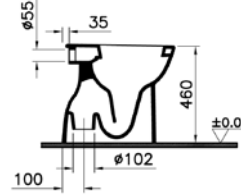

## S20 bedensel engelli tek klozet

1.

**YENİ****Kod:** 5297**Ağırlık (kg):** 23,94**Uyumlu ürünler:** 77 Klozet kapağı**Malzeme:** Vitreous china**Renk seçenekleri:**

003 Beyaz, 095 Pergamon

2.

3.