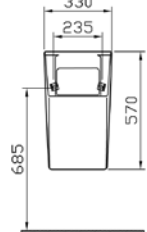

## S50 pisuvar (arkadan su girişli)

1.

2.

3.

**Kod:** 5330

**Ağırlık (kg):** 19,1

**Malzeme:** Vitreous china

**Renk seçenekleri:**