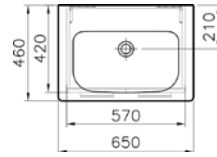

YENİ

Kod: 54782

Ebat GxDxY (cm): 57x42x50

Uyumlu ürünler: 5522 S20 lavabo

Malzeme:

Gövde: MDF lam

Kapak: Termoform

Renk: Parlak beyaz

Renk seçenekleri:

Parlak
beyaz

Altın
kiraz

Altın kiraz renk seçeneği için vitra.com.tr adresinden yararlanabilirsiniz.

Lavabo dahildir.

1.