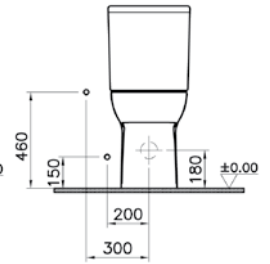

## S20 bedensel engelli takım klozet

YENİ

1.

2.

3.

Kod: 5293

Ağırlık (kg): 37,8

Uyumlu ürünler: