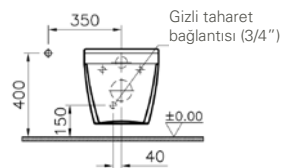

## S50 asma klozet, 52 cm

1.

2.

3.

**Kod:** 5318**Ağırlık (kg):** 23,9**Uyumlu ürünler:**

48 Klozet kapağı

72 Klozet kapağı

**Malzeme:** Vitreous china**Renk seçenekleri:**