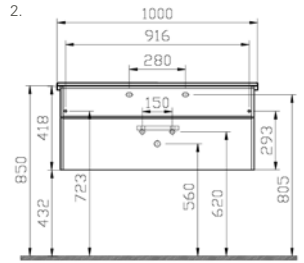

Kod: 52774

Ebat GxDxY (cm): 100x47x42

Uyumlu ürünler: 5479B003-0001

S50 lavabo

Malzeme: Termoform

Renk: Çikolata meşe

Renk seçenekleri:

Parlak
beyaz

Altın
kiraz

Çikolata
meşe

Renk seçenekleri için vitra.com.tr adresinden yararlanabilirsiniz.

Lavabo dahildir.

1.

2.