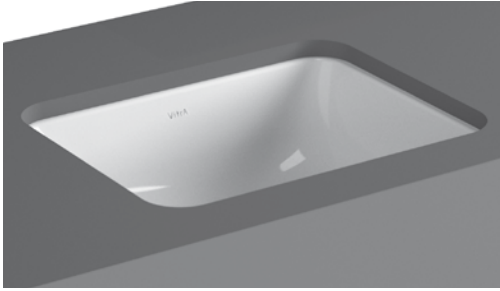

S20 tezgahaltı lavabo, 38 cm