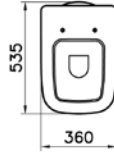

S20 bedensel engelli tek klozet

1.

YENİ

Kod: 5297

Ağırlık (kg): 23,94

Uyumlu ürünler: 77 Klozet kapağı

Malzeme: Vitreous china

Renk seçenekleri:

003 Beyaz, 095 Pergamon

2.

3.

S20 bedensel engelli tek klozet

1.

YENİ

Kod: 5296

Ağırlık (kg): 23,94

Uyumlu ürünler: 77 Klozet kapağı

Malzeme: Vitreous china

Renk seçenekleri:

003 Beyaz, 095 Pergamon

2.

3.

S20 asma klozet, 48 cm

1.

YENİ

Kod: 5505

Ağırlık (kg): 17,18

Uyumlu ürünler: 77 Klozet kapağı

Malzeme: Vitreous china

Renk seçenekleri:

003 Beyaz, 095 Pergamon

2.

3.