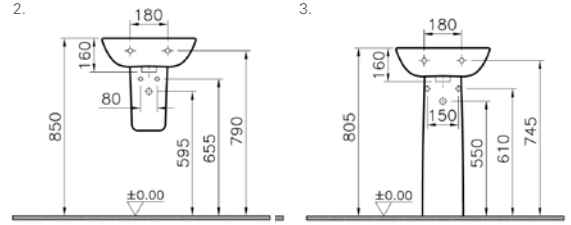

YENİ

Kod: 5500

Ağırlık (kg): 9,42

Armatür deliği seçeneği:

Orta armatür delikli

Uyumlu ürünler:

5280 Yarım ayak (küçük)

5529 Kolon ayak

Malzeme: Vitreous china

Renk seçenekleri:

003 Beyaz, 095 Pergamon