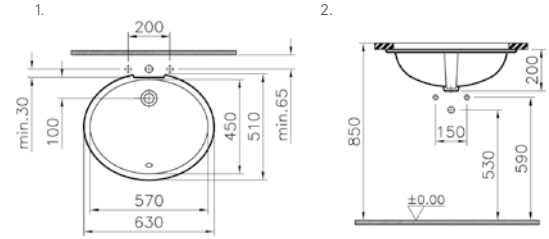

# S-Line

S20 tezgahaltı lavabo, 57 cm

**Kod:** 6031

**Ağırlık (kg):** 10,34

**Armatür deliği seçeneği:** Armatür deliksiz

**Malzeme:** Vitreous china

**Renk seçenekleri:**

003 Beyaz, 095 Pergamon