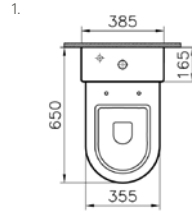

S-Line

S50 takım klozet, 65 cm (yüksek)