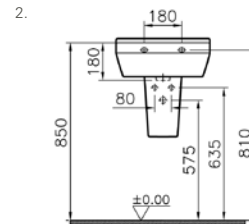

Kod: 5300

Ağırlık (kg): 11,8

Armatür deliği seçeneği:

Orta armatür delikli

Uyumlu ürünler:

5315 Yarım ayak (küçük)

6936 Kolon ayak

Malzeme: Vitreous china

Renk seçenekleri:

003 Beyaz, 095 Pergamon

S50 lavabo, 50 cm