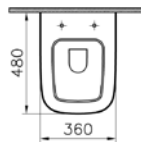

## S20 asma klozet, 48 cm

1.

**YENİ****Kod:** 5505**Ağırlık (kg):** 17,18**Uyumlu ürünler:** 77 Klozet kapağı**Malzeme:** Vitreous china**Renk seçenekleri:**

003 Beyaz, 095 Pergamon

2.

3.