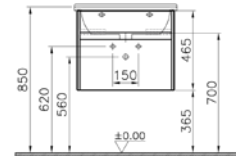

1.

2.

S50+ lavabo dolabı, 80 cm

**YENİ**

**Kod:** 54741

**Ebat GxDxY (cm):** 80x47x47

**Uyumlu ürünler:** 5408B003-0001

S50 etajerli lavabo