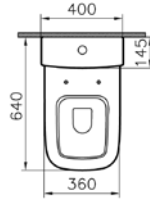

S-Line

S20 takım klozet

YENİ

Kod: 5510

Ağırlık (kg): 24,3

Uyumlu ürünler:

5514 Rezervuar

77 Klozet kapağı

Malzeme: Vitreous china

Renk seçenekleri:

003 Beyaz, 095 Pergamon

1.

2.

3.

S20 takım klozet

YENİ

Kod: 5511

Ağırlık (kg): 24,7

Uyumlu ürünler:

5514 Rezervuar

77 Klozet kapağı

Malzeme: Vitreous china

Renk seçenekleri:

003 Beyaz, 095 Pergamon

1.

2.

3.