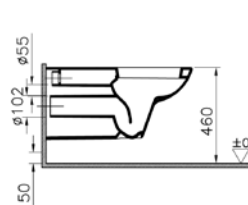

YENİ

Kod: 5298

Ağırlık (kg): 25,8

Uyumlu ürünler: 77 Klozet kapağı

Malzeme: Vitreous china

Renk seçenekleri:

003 Beyaz, 095 Pergamon

2.