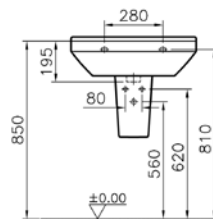

Kod: 5301

Ağırlık (kg): 14,9

Armatür deliği seçeneği:

Orta armatür delikli

Uyumlu ürünler:

5316 Yarım ayak

6936 Kolon ayak

Malzeme: Vitreous china

Renk seçenekleri:

003 Beyaz, 095 Pergamon

1.

2.

3.

S50 lavabo, 60 cm

Kod: 5302

Ağırlık (kg): 14,9

Armatür deliği seçeneği:

Orta armatür delikli

Uyumlu ürünler:

5316 Yarım ayak

6936 Kolon ayak

Malzeme: Vitreous china

Renk seçenekleri:

003 Beyaz, 095 Pergamon

1.

2.

3.