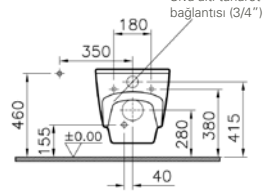

## S50 bedensel engelli asma klozet, 70 cm

1.

2.

3.

**Kod:** 5336

**Ağırlık (kg):** 30,7

**Uyumlu ürünler:**

48 Klozet kapağı