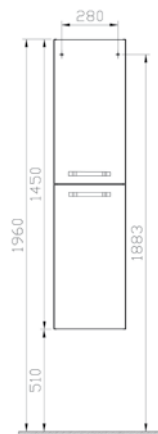

Kod:

Sol: 52830

Sağ: 52827

Ebat GxDxY (cm): 28x38x145

Malzeme: Termoform

Renk: Çikolata meşe

Renk seçenekleri:

Parlak beyaz

Altın kiraz

Çikolata meşe

Renk seçenekleri için vitra.com.tr adresinden yararlanabilirsiniz.

1.