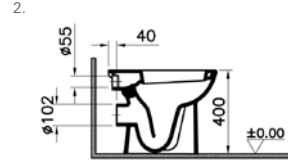

## S20 tek klozet (arkadan çıkışlı)

**YENİ**

**Kod:** 5517

**Ağırlık (kg):** 22,3

**Uyumlu ürünler:** 77 Klozet kapağı

**Malzeme:** Vitreous china

**Renk seçenekleri:**

003 Beyaz, 095 Pergamon