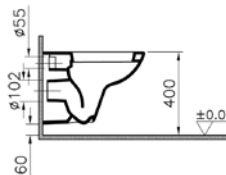

## S20 asma klozet, 48 cm

1.

**YENİ****Kod:** 5505**Ağırlık (kg):** 17,18**Uyumlu ürünler:** 77 Klozet kapağı**Malzeme:** Vitreous china**Renk seçenekleri:**

003 Beyaz, 095 Pergamon

2.

3.