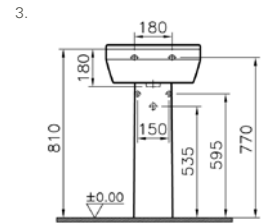

Kod: 5300

Ağırlık (kg): 11,8

Armatür deliği seçeneği:

Orta armatür delikli

Uyumlu ürünler:

5315 Yarım ayak (küçük)

6936 Kolon ayak

Malzeme: Vitreous china

Renk seçenekleri:

003 Beyaz, 095 Pergamon

S50 lavabo, 50 cm