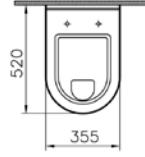

Kod: 5319

Ağırlık (kg): 24,3

Uyumlu ürünler:

48 Klozet kapağı

72 Klozet kapağı

Malzeme: Vitreous china

Renk seçenekleri:

003 Beyaz, 095 Pergamon

1.