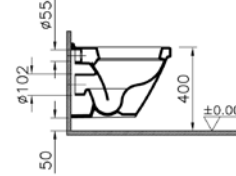

S-Line

S50 kompakt duvara tam dayalı takım klozet (kısa)

Kod: 5427

Ağırlık (kg): 31,8

Uyumlu ürünler:

5428 Rezervuar

72 Klozet kapağı

Malzeme: Vitreous china

Renk seçenekleri: 003 White

1.

2.

3.

S50 kompakt asma klozet, 48 cm (kısa)

Kod: 5320

Ağırlık (kg): 23,9

Uyumlu ürünler:

72 Klozet kapağı

Malzeme: Vitreous china

Renk seçenekleri: 003 White

1.

2.

3.

S50 etajer, 50 cm

Kod: 5326

Ağırlık (kg): 3,3

Malzeme: Vitreous china

Renk seçenekleri:

003 Beyaz, 095 Pergamon

1.

2.

3.