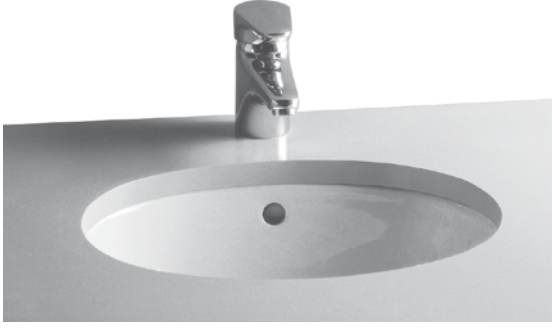

S-Line

S20 tezgahaltı lavabo, 57 cm