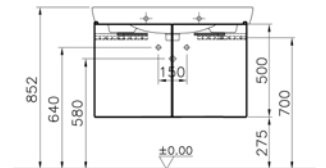

S20 ayna, 60 cm

**YENİ**

**Kod:** 54786  
**Ebat GxDxY (cm):** 60x4x70  
**Renk:** Gri

S20 ayna, 80 cm

**YENİ**

**Kod:** 54787  
**Ebat GxDxY (cm):** 80x4x70  
**Renk:** Gri