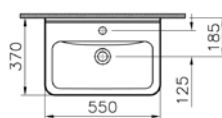

S50 kompakt lavabo, dar 55x37 cm

YENİ

Kod: 5341

Ağırlık (kg): 15

Armatür deliği seçeneği:

5341LXXX-0001 Orta armatür delikli

5341LXXX-0012 Armatür deliksiz

Uyumlu ürünler:

5315 Yarım ayak (küçük)

6936 Kolon ayak

Malzeme: Vitreous china

Renk seçenekleri:

003 Beyaz , 095 Pergamon

1.