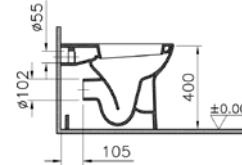

## S20 duvara tam dayalı tek klozet

YENİ

1.

2.

3.

Kod: 5520

Ağırlık (kg): 32

Uyumlu ürünler: 77 Klozet kapağı