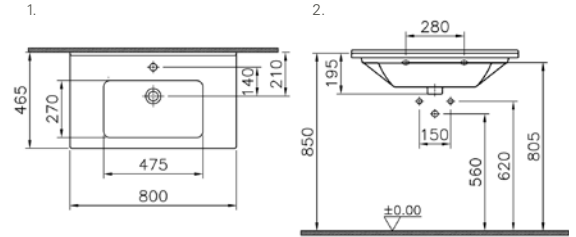

Kod: 5408

Ağırlık (kg): 21,4

Armatür deliği seçeneği:

Orta armatür delikli

Uyumlu ürünler: S50 ve S50+
80 cm lavabo dolabı

Malzeme: Fine fire clay

Renk seçenekleri:

003 Beyaz, 095 Pergamon