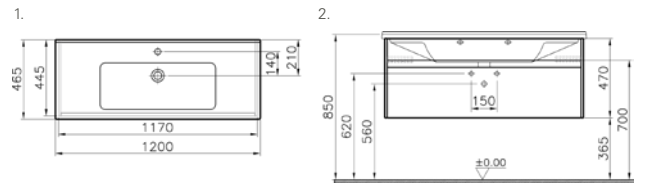

YENİ

Kod: 54748

Ebat GxDxY (cm): 120x47x47

Uyumlu ürünler: 5480B003-0001

S50 etajerli lavabo

Malzeme: Termoform

Renk: Koyu meşe

Renk seçenekleri:

Parlak
beyaz

Altın
kiraz

Koyu
meşe

Hasiente
siyah

Renk seçenekleri için vitra.com.tr
adresinden yararlanabilirsiniz.

Lavabo ve sifon dahildir.