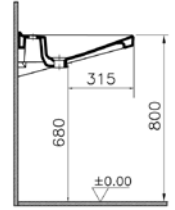

S-Line

S50 bedensel engelli lavabosu, 60 cm

Kod: 5290
Ağırlık (kg): 19,6
Armatür deliği seçeneği:
Orta armatür delikli
Malzeme: Fine fire clay
Renk seçenekleri:
003 Beyaz, 095 Pergamon

1.

2.

3.

S50 bedensel engelli lavabosu, 70 cm

Kod: 5292
Ağırlık (kg): 21,5
Armatür deliği seçeneği:
Orta armatür delikli
Malzeme: Fine fire clay
Renk seçenekleri:
003 Beyaz, 095 Pergamon

1.

2.

3.

S50 etajerli lavabo, 60 cm

Kod: 5407
Ağırlık (kg): 18,3
Armatür deliği seçeneği:
Orta armatür delikli
Uyumlu ürünler: S50 ve S50+
60 cm lavabo dolabı
Malzeme: Fine fire clay
Renk seçenekleri:
003 Beyaz, 095 Pergamon

1.

2.