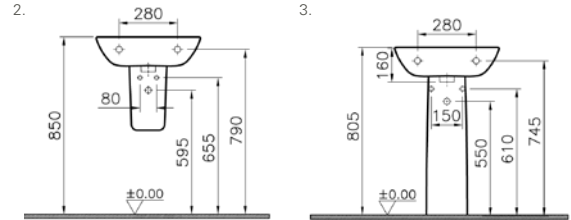

S20 lavabo, 50 cm

YENİ

Kod: 5501

Ağırlık (kg): 12,1

Armatür deliği seçeneği:

Orta armatür delikli

Uyumlu ürünler:

5280 Yarım ayak (küçük)

5529 Kolon ayak

Malzeme: Vitreous china

Renk seçenekleri:

003 Beyaz, 095 Pergamon