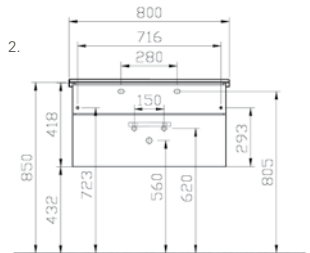

S50 lavabo dolabı, 60 cm

Kod: 52646

Ebat GxDxY (cm): 60x47x42

Uyumlu ürünler: 5407B003-0001

S50 lavabo

Malzeme: Termoform

Renk: Parlak beyaz

Renk seçenekleri:

Parlak
beyaz

Altın
kiraz

Çikolata
meşe

Renk seçenekleri için vitra.com.tr adresinden yararlanabilirsiniz.

Lavabo dahildir.

1.

2.

S50 lavabo dolabı, 80 cm

Kod: 52447

Ebat GxDxY (cm): 80x47x42

Uyumlu ürünler: 5408B003-0001

S50 lavabo

Malzeme: Termoform

Renk: Altın kiraz

Renk seçenekleri:

Parlak
beyaz

Altın
kiraz

Çikolata
meşe

Renk seçenekleri için vitra.com.tr adresinden yararlanabilirsiniz.

Lavabo dahildir.

1.

2.