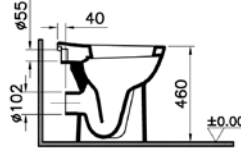

## S20 bedensel engelli tek klozet

1.

**YENİ****Kod:** 5296**Ağırlık (kg):** 23,94**Uyumlu ürünler:** 77 Klozet kapağı**Malzeme:** Vitreous china**Renk seçenekleri:**

003 Beyaz, 095 Pergamon

2.

3.