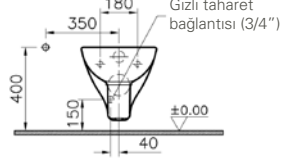

S-Line

S20 asma klozet, 52 cm

1.

YENİ

Kod: 5507

Ağırlık (kg): 18,4

Uyumlu ürünler: 77 Klozet kapağı

Malzeme: Vitreous china

Renk seçenekleri:

003 Beyaz, 095 Pergamon

2.

3.

S20 asma klozet, 52 cm (sığ hazneli)

1.

YENİ

Kod: 5506

Ağırlık (kg): 18,7

Uyumlu ürünler: 77 Klozet kapağı

Malzeme: Vitreous china

Renk seçenekleri:

003 Beyaz, 095 Pergamon

2.

3.

S20 bedensel engelli asma klozet

1.

YENİ

Kod: 5298

Ağırlık (kg): 25,8

Uyumlu ürünler: 77 Klozet kapağı

Malzeme: Vitreous china

Renk seçenekleri:

003 Beyaz, 095 Pergamon

2.

3.