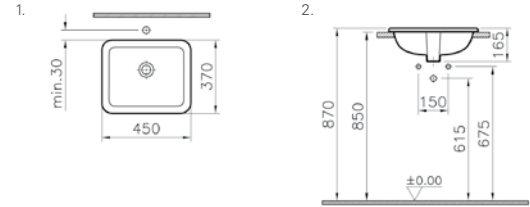

S20 tezgahüstü lavabo, 45 cm

**YENİ**

**Kod:** 5473

**Ağırlık (kg):** 7,6

**Armatür deliği seçeneği:** Armatür deliksiz

**Malzeme:** Vitreous china

**Renk seçenekleri:**

003 Beyaz, 095 Pergamon