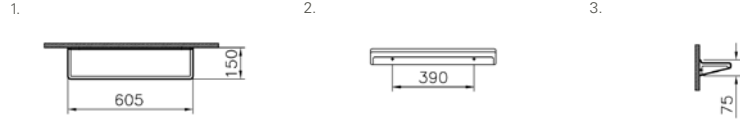

Kod: 5327
Ağırlık (kg): 5
Malzeme: Vitreous china
Renk seçenekleri:
003 Beyaz, 095 Pergamon