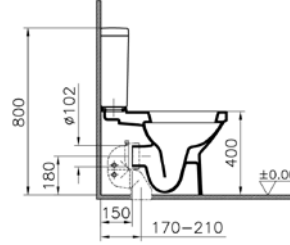

Kod: 5427

Ağırlık (kg): 31,8

Uyumlu ürünler:

5428 Rezervuar

72 Klozet kapağı

Malzeme: Vitreous china

Renk seçenekleri: 003 White

1.

2.

3.