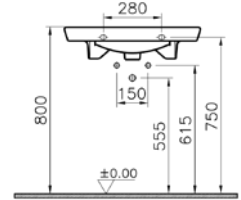

## S20 etajerli lavabo, 65 cm

1.

2.

3.

**YENİ****Kod:** 5522**Ağırlık (kg):** 15,74**Armatür deliği seçeneği:**

Orta armatür delikli

**Malzeme:** Vitreous china**Renk seçenekleri:**

003 Beyaz, 095 Pergamon