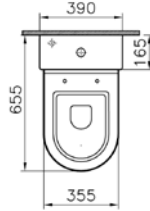

Kod: 5321

Ağırlık (kg): 26,4

Uyumlu ürünler:

5322 Rezervuar

48 Klozet kapağı

72 Klozet kapağı

Malzeme: Vitreous china

Renk seçenekleri:

003 Beyaz, 095 Pergamon

1.