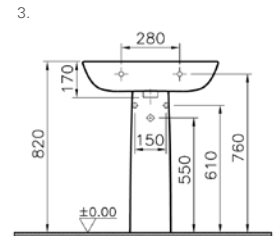

YENİ

Kod: 5503

Ağırlık (kg): 15,9

Armatür deliği seçeneği:

Orta armatür delikli

Uyumlu ürünler:

5281 Yarım ayak

5529 Kolon ayak

Malzeme: Vitreous china

Renk seçenekleri:

003 Beyaz, 095 Pergamon

S20 lavabo, 65 cm