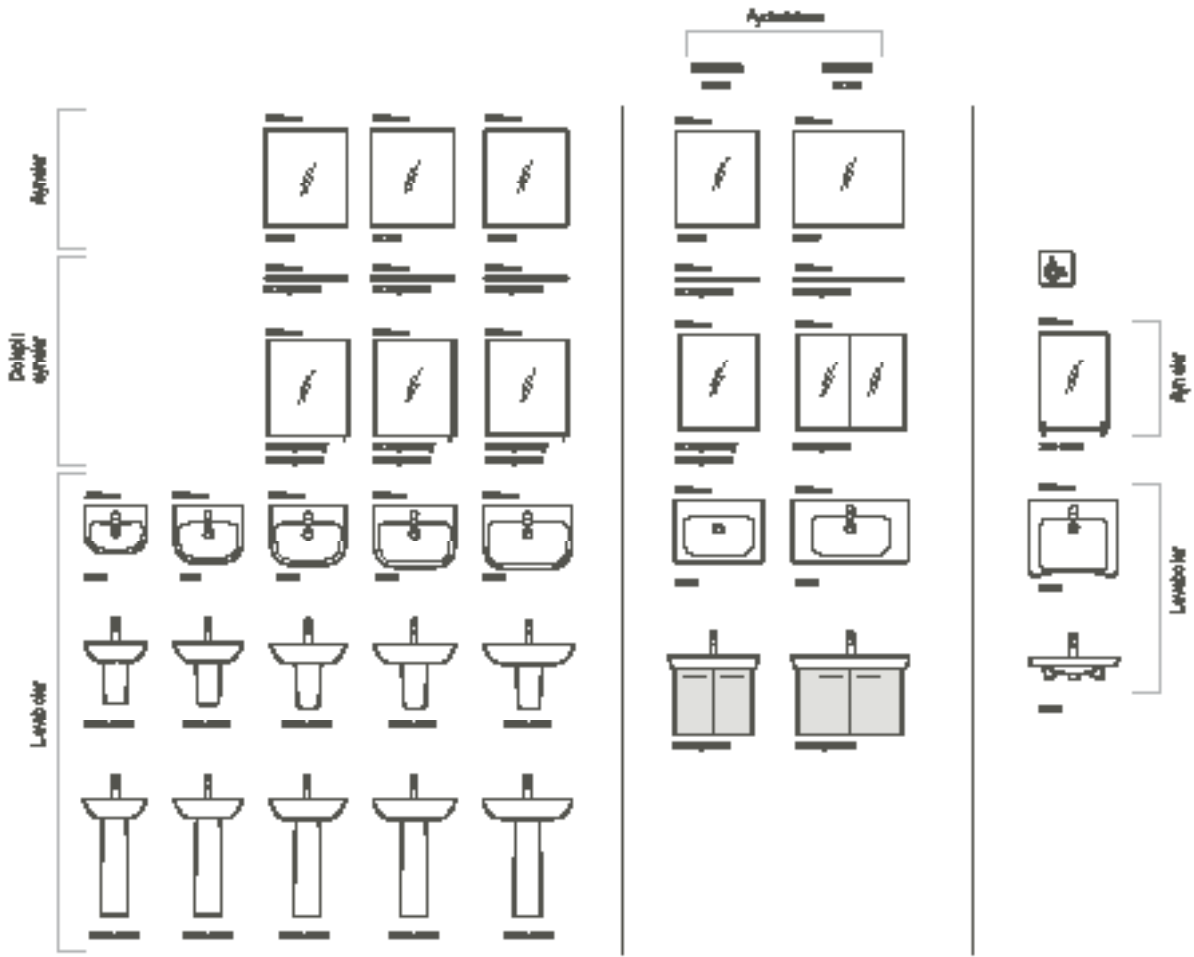

## Lavabo Seenekleri

S20 lavabo ve lavabo dolabi, 65 cm

S20 yarım ayaklı lavabo, 55 cm

S20 kolon ayaklı lavabo, 55 cm

S20 yarım tezgah lavabo, 55 cm