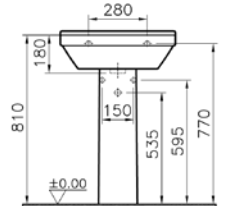

S-Line

S50 kompakt lavabo, dar 50x28 cm

YENİ

Kod: 5344

Ağırlık (kg): 11,85

Armatür deliği seçeneği:

5344L003-0012 Armatür deliksiz

5344L003-0028 Soldan tek armatür delikli

5344L003-0029 Sağdan tek armatür delikli

Malzeme: Vitreous china

Renk seçenekleri:

003 Beyaz , 095 Pergamon

1.

2.

S50 kompakt yarım tezgah lavabo, dar 55x37 cm

YENİ

Kod: 5340

Ağırlık (kg): 14

Armatür deliği seçeneği:

Sağdan tek armatür delikli

Malzeme: Fine fire clay

Renk seçenekleri:

003 Beyaz , 095 Pergamon

1.

2.

S50 kompakt lavabo, dar 55x37 cm

YENİ

Kod: 5341

Ağırlık (kg): 15

Armatür deliği seçeneği:

5341LXXX-0001 Orta armatür delikli

5341LXXX-0012 Armatür deliksiz

Uyumlu ürünler:

5315 Yarım ayak (küçük)

6936 Kolon ayak

Malzeme: Vitreous china

Renk seçenekleri:

003 Beyaz , 095 Pergamon

1.

2.

3.