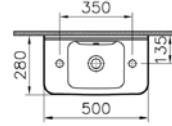

YENİ

Kod: 5344

Ağırlık (kg): 11,85

Armatür deliği seçeneği:

5344L003-0012 Armatür deliksiz

5344L003-0028 Soldan tek armatür delikli

5344L003-0029 Sağdan tek armatür delikli

Malzeme: Vitreous china

Renk seçenekleri:

003 Beyaz , 095 Pergamon

1.