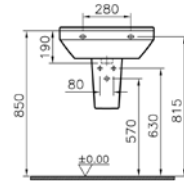

1.

2.

3.

S50 lavabo, 60 cm

**Kod:** 5302**Ağırlık (kg):** 14,9**Armatür deliği seçeneği:**

Orta armatür delikli

**Uyumlu ürünler:**

5316 Yarım ayak