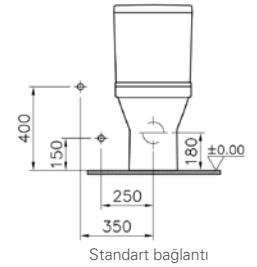

S-Line

S50 kompakt duvara tam dayalı takım klozet (kısa)

Kod: 5427

Ağırlık (kg): 31,8

Uyumlu ürünler:

5428 Rezervuar

72 Klozet kapağı

Malzeme: Vitreous china

Renk seçenekleri: 003 White

1.

2.

3.

S50 kompakt asma klozet, 48 cm (kısa)

Kod: 5320

Ağırlık (kg): 23,9

Uyumlu ürünler:

72 Klozet kapağı

Malzeme: Vitreous china

Renk seçenekleri: 003 White

1.

2.

3.

S50 etajer, 50 cm

Kod: 5326

Ağırlık (kg): 3,3

Malzeme: Vitreous china

Renk seçenekleri:

003 Beyaz, 095 Pergamon

1.

2.

3.