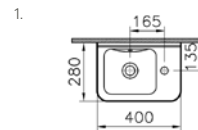

YENİ

Kod: 5343

Ağırlık (kg): 9

Armatür deliği seçeneği:

5343L003-0012 Armatür deliksiz

5343L003-0029 Sağdan tek armatür delikli

Malzeme: Vitreous china

Renk seçenekleri:

003 White , 095 Pergamon