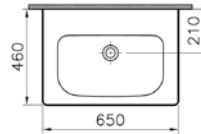

## S20 etajerli lavabo, 65 cm

1.

2.

3.

**YENİ****Kod:** 5522**Ağırlık (kg):** 15,74**Armatür deliği seçeneği:**

Orta armatür delikli

**Malzeme:** Vitreous china**Renk seçenekleri:**

003 Beyaz, 095 Pergamon