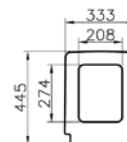

Kod: 77
Ağırlık (kg): 3
Menteře:
77-XXX-001 Üstten sıkmalı, kolay çıkabilir, metal menteře
77-XXX-009 Yavaş kapanır, üstten sıkmalı, kolay çıkabilir, metal menteře
Malzeme: Duroplast
Renk seçenekleri:
003 Beyaz, 095 Pergamon

1.