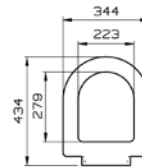

Kod: 72

Ağırlık (kg): 3

Menteşe:

72-XXX-001 Üstten sıkmalı, kolay çıkabilir, metal menteşeli

72-XXX-009 Yavaş kapanır, üstten sıkmalı, kolay çıkabilir, metal menteşeli

Malzeme: Duroplast

Renk seçenekleri:

003 Beyaz, 095 Pergamon

1.