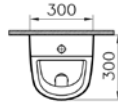

Kod: 5462
Ağırlık (kg): 15,48
Malzeme: Vitreous china
Renk seçenekleri:
003 Beyaz, 095 Pergamon

1.