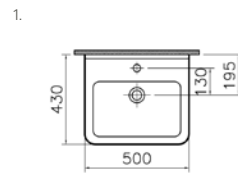

Kod: 5460

Ağırlık (kg): 17

Armatür deliği seçeneği:

Orta armatür delikli

Uyumlu ürünler:

5315 Yarım ayak (küçük)

6936 Kolon ayak

Malzeme: Vitreous china

Renk seçenekleri:

003 Beyaz, 095 Pergamon