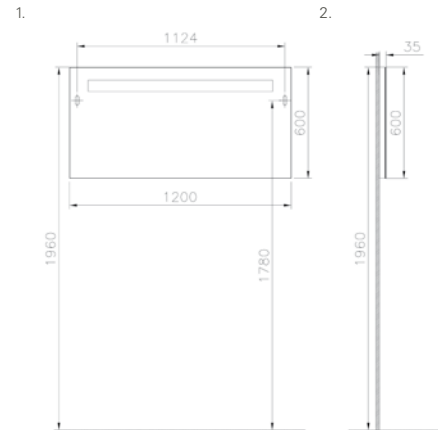

Kod: 52834

Ebat GxDxY (cm): 120x3,5x60

Malzeme: MDF lam, ayna

Renk: Çikolata meşe

Renk seçenekleri:

Parlak beyaz

Altın kiraz

Çikolata meşe

Renk seçenekleri için vitra.com.tr adresinden yararlanabilirsiniz.