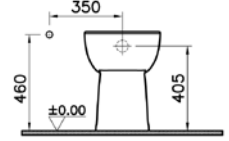

## S20 bedensel engelli tek klozet

1.

**YENİ****Kod:** 5297**Ağırlık (kg):** 23,94**Uyumlu ürünler:** 77 Klozet kapağı**Malzeme:** Vitreous china**Renk seçenekleri:**

003 Beyaz, 095 Pergamon

2.

3.