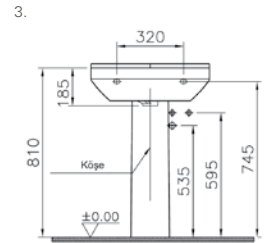

## S50 kompakt köşe lavabo, 40 cm

**Kod:** 5306**Ağırlık (kg):** 9,7**Armatür deliği seçeneği:**

Orta armatür delikli

**Uyumlu ürünler:** 6936 Kolon ayak**Malzeme:** Vitreous china**Renk seçenekleri:**

003 Beyaz, 095 Pergamon