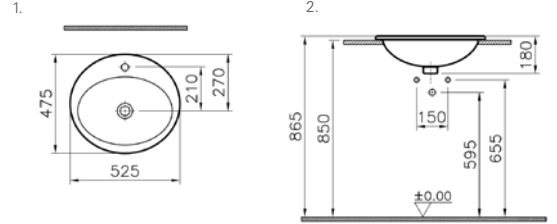

# S-Line

S20 tezgahüstü lavabo, 53 cm

**YENİ**

**Kod:** 5468  
**Ağırlık (kg):** 8,2  
**Armatür deliği seçeneği:**  
Orta armatür delikli  
**Malzeme:** Vitreous china  
**Renk seçenekleri:**  
003 Beyaz, 095 Pergamon