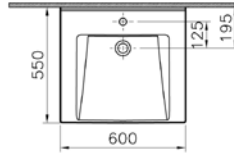

Kod: 5290
Ağırlık (kg): 19,6
Armatür deliği seçeneği:
Orta armatür delikli
Malzeme: Fine fire clay
Renk seçenekleri:
003 Beyaz, 095 Pergamon

1.