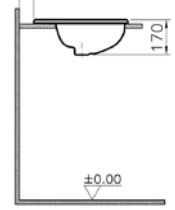

## S20 tezgahüstü lavabo, 55 cm

1.

2.

3.

**YENİ****Kod:** 5465**Ağırlık (kg):** 10,2**Armatür deliği seçeneği:**

Orta armatür delikli

**Malzeme:** Vitreous china**Renk seçenekleri:**

003 Beyaz, 095 Pergamon