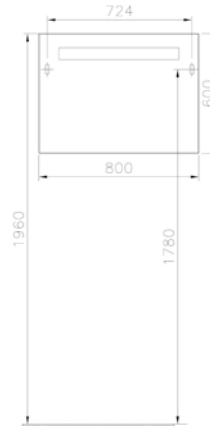

Kod: 52701

Ebat GxDxY (cm): 80x3,5x60

Malzeme: MDF lam, ayna

Renk: Altın kiraz

Renk seçenekleri:

Parlak beyaz

Altın kiraz

Çikolata meşe

Renk seçenekleri için vitra.com.tr adresinden yararlanabilirsiniz.

1.