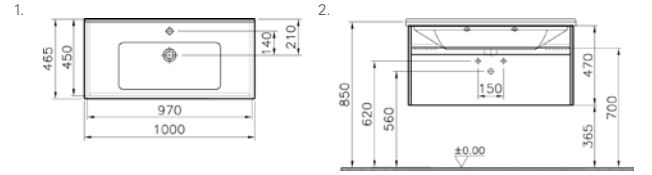

YENİ

Kod: 54743

Ebat GxDxY (cm): 100x47x47

Uyumlu ürünler: 5479B003-0001

S50 etajerli lavabo

Malzeme: Termoform

Renk: Altın kiraz

Renk seçenekleri:

Parlak
beyaz

Altın
kiraz

Koyu
meşe

Hasiente
siyah

Renk seçenekleri için vitra.com.tr
adresinden yararlanabilirsiniz.

Lavabo ve sifon dahildir.