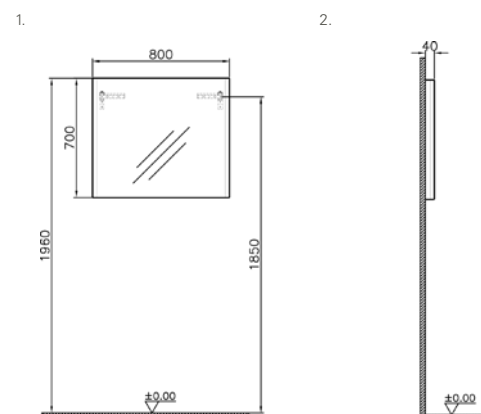

S20 ayna, 60 cm

**YENİ**

**Kod:** 54786  
**Ebat GxDxY (cm):** 60x4x70  
**Renk:** Gri

S20 ayna, 80 cm

**YENİ**

**Kod:** 54787  
**Ebat GxDxY (cm):** 80x4x70  
**Renk:** Gri