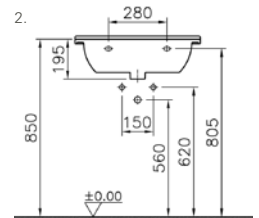

S-Line

S50 bedensel engelli lavabosu, 60 cm

Kod: 5290
Ağırlık (kg): 19,6
Armatür deliği seçeneği:
Orta armatür delikli
Malzeme: Fine fire clay
Renk seçenekleri:
003 Beyaz, 095 Pergamon

1.

2.

3.

S50 bedensel engelli lavabosu, 70 cm

Kod: 5292
Ağırlık (kg): 21,5
Armatür deliği seçeneği:
Orta armatür delikli
Malzeme: Fine fire clay
Renk seçenekleri:
003 Beyaz, 095 Pergamon

1.

2.

3.

S50 etajerli lavabo, 60 cm

Kod: 5407
Ağırlık (kg): 18,3
Armatür deliği seçeneği:
Orta armatür delikli
Uyumlu ürünler: S50 ve S50+
60 cm lavabo dolabı
Malzeme: Fine fire clay
Renk seçenekleri:
003 Beyaz, 095 Pergamon

1.

2.