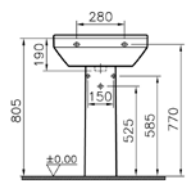

1.

2.

3.

S50 lavabo, 60 cm

**Kod:** 5302**Ağırlık (kg):** 14,9**Armatür deliği seçeneği:**

Orta armatür delikli

**Uyumlu ürünler:**

5316 Yarım ayak