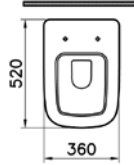

S20 bedensel engelli tek klozet

1.

YENİ

Kod: 5297

Ağırlık (kg): 23,94

Uyumlu ürünler: 77 Klozet kapağı

Malzeme: Vitreous china

Renk seçenekleri:

003 Beyaz, 095 Pergamon

2.

3.

S20 bedensel engelli tek klozet

1.

YENİ

Kod: 5296

Ağırlık (kg): 23,94

Uyumlu ürünler: 77 Klozet kapağı

Malzeme: Vitreous china

Renk seçenekleri:

003 Beyaz, 095 Pergamon

2.

3.

S20 asma klozet, 48 cm

1.

YENİ

Kod: 5505

Ağırlık (kg): 17,18

Uyumlu ürünler: 77 Klozet kapağı

Malzeme: Vitreous china

Renk seçenekleri:

003 Beyaz, 095 Pergamon

2.

3.