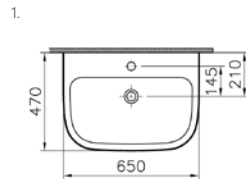

YENİ

Kod: 5503

Ağırlık (kg): 15,9

Armatür deliği seçeneği:

Orta armatür delikli

Uyumlu ürünler:

5281 Yarım ayak

5529 Kolon ayak

Malzeme: Vitreous china

Renk seçenekleri:

003 Beyaz, 095 Pergamon

S20 lavabo, 65 cm