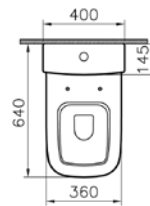

S-Line

S20 takım klozet

YENİ

Kod: 5510

Ağırlık (kg): 24,3

Uyumlu ürünler:

5514 Rezervuar

77 Klozet kapağı

Malzeme: Vitreous china

Renk seçenekleri:

003 Beyaz, 095 Pergamon

1.

2.

3.

S20 takım klozet

YENİ

Kod: 5511

Ağırlık (kg): 24,7

Uyumlu ürünler:

5514 Rezervuar

77 Klozet kapağı

Malzeme: Vitreous china

Renk seçenekleri:

003 Beyaz, 095 Pergamon

1.

2.

3.