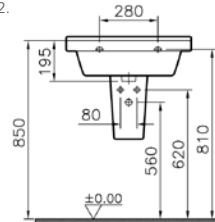

S-Line

S50 lavabo, 55 cm

Kod: 5309

Ağırlık (kg): 15,8

Armatür deliği seçeneği:

Orta armatür delikli

Uyumlu ürünler:

5316 Yarım ayak

6936 Kolon ayak

Malzeme: Vitreous china

Renk seçenekleri:

003 Beyaz, 095 Pergamon

1.

2.

3.

S50 lavabo, 60 cm

Kod: 5310

Ağırlık (kg): 17,5

Armatür deliği seçeneği:

Orta armatür delikli

Uyumlu ürünler:

5316 Yarım ayak

6936 Kolon ayak

Malzeme: Fine fire clay

Renk seçenekleri:

003 Beyaz, 095 Pergamon

1.

2.

3.