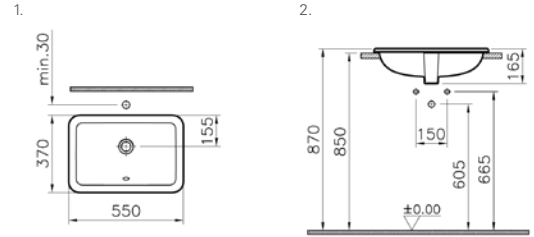

YENİ

Kod: 5475

Ağırlık (kg): 8,7

Armatür deliği seçeneği: Armatür deliksiz

Malzeme: Vitreous china

Renk seçenekleri:

003 Beyaz, 095 Pergamon