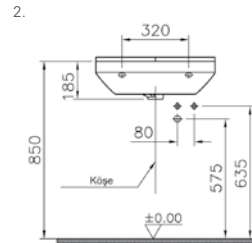

## S50 kompakt köşe lavabo, 40 cm

**Kod:** 5306**Ağırlık (kg):** 9,7**Armatür deliği seçeneği:**

Orta armatür delikli

**Uyumlu ürünler:** 6936 Kolon ayak**Malzeme:** Vitreous china**Renk seçenekleri:**

003 Beyaz, 095 Pergamon