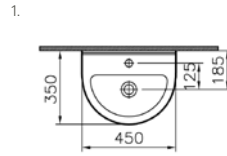

# S-Line

S50 lavabo, 45 cm

**Kod:** 5300

**Ağırlık (kg):** 11,8

**Armatür deliği seçeneği:**

Orta armatür delikli

**Uyumlu ürünler:**

5315 Yarım ayak (küçük)