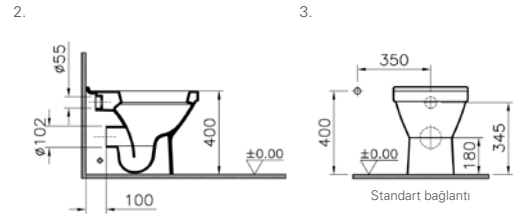

S50 duvara tam dayalı tek klozet