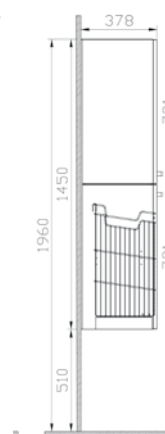

S50 boy dolabı, sol/sağ

Kod:

Sol: 52483

Sağ: 52485

Ebat GxDxY (cm): 36x36x145

Malzeme: Termoform

Renk: Altın kiraz

Renk seçenekleri:

Parlak beyaz

Altın kiraz

Çikolata meşe

Renk seçenekleri için vitra.com.tr adresinden yararlanabilirsiniz.

1.

2.

S50 boy dolabı, sol/sağ (tel sepetli)

Kod:

Sol: 52830

Sağ: 52827

Ebat GxDxY (cm): 28x38x145

Malzeme: Termoform

Renk: Çikolata meşe

Renk seçenekleri:

Parlak beyaz

Altın kiraz

Çikolata meşe

Renk seçenekleri için vitra.com.tr adresinden yararlanabilirsiniz.

1.

2.