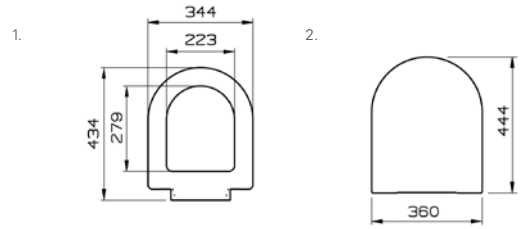

Kod: 72
Ağırlık (kg): 3
Menteşe:
72-XXX-001 Üstten sıkmalı, kolay çıkabilir, metal menteşeli
72-XXX-009 Yavaş kapanır, üstten sıkmalı, kolay çıkabilir, metal menteşeli
Malzeme: Duroplast
Renk seçenekleri:
003 Beyaz, 095 Pergamon