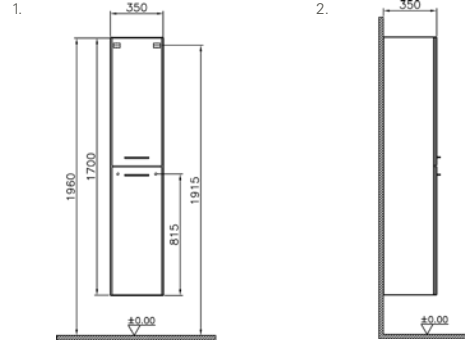

Renk seçenekleri:

Parlak
beyaz

Altın
kiraz

Altın kiraz renk seçeneği için vitra.com.tr adresinden yararlanabilirsiniz.