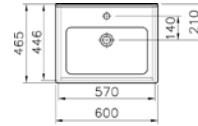

1.

2.

S50+ lavabo dolabı, 80 cm

**YENİ**

**Kod:** 54741

**Ebat GxDxY (cm):** 80x47x47

**Uyumlu ürünler:** 5408B003-0001

S50 etajerli lavabo