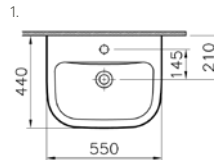

S20 lavabo, 55 cm

YENİ

Kod: 5502

Ağırlık (kg): 14,1

Armatür deliği seçeneği:

Orta armatür delikli

Uyumlu ürünler:

5281 Yarım ayak

5529 Kolon ayak

Malzeme: Vitreous china

Renk seçenekleri:

003 Beyaz, 095 Pergamon