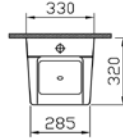

S50 pisuvar (üstten su girişli)

1.

Kod: 5330

Ağırlık (kg): 19,1

Malzeme: Vitreous china

Renk seçenekleri:

003 Beyaz, 095 Pergamon

2.

3.

S50 klozet kapağı

Kod: 72

Ağırlık (kg): 3

Menteşe:

72-XXX-001 Üstten sıkmalı, kolay çıkabilir, metal menteşeli

72-XXX-009 Yavaş kapanır, üstten sıkmalı, kolay çıkabilir, metal menteşeli

Malzeme: Duroplast

Renk seçenekleri:

003 Beyaz, 095 Pergamon

1.

2.

S50 klozet kapağı

Kod: 61

Ağırlık (kg): 1,2

Menteşe: Üstten sıkmalı, metal menteşeli

Malzeme: Duroplast

Renk seçenekleri:

003 Beyaz, 095 Pergamon

1.