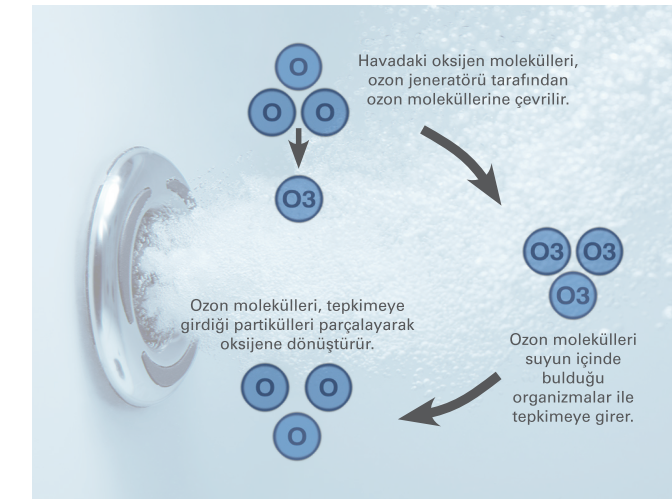

Renk Seçenekleri:

GRİ KOMPOZİT

İROKO AHŞAP

Well-Fit