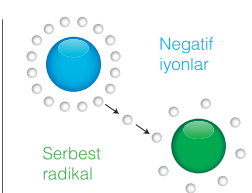

Well-Break'in su jetleri, vücudun farklı bölgelerine uyguladığı farklı masaj seçenekleri ile rahatlama imkanı sunuyor.

Renk Seçenekleri:

GRİ KOMPOZİT

İROKO AHŞAP

SPA Wellness MICROSILK®

Güzellik ve yeniliğin teknolojisi şimdi VitrA SPA'larında... Günün karmaşasından uzaklaşıp kendinizle baş başa kalmak, arınmak ve yenilenmek ister misiniz? VitrA'nın SPA çözümü, banyonuzu tam anlamıyla zindelik ve iyilik mekanına dönüştürüyor.

Suyun hareketine ve hava kabarcığının iyileştirme gücüne dayanan Microsilik teknolojisi, sudaki oksijen seviyesini artırarak, hem bedeninizi hem ruhunuzu kaplayan bir bakım ve yenilenme deneyimi sunuyor.