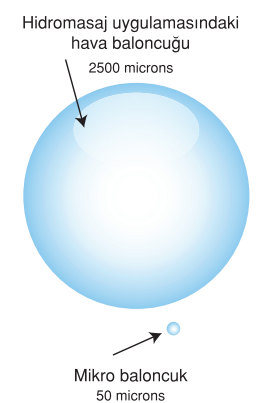

Negatif iyonlar hücrelerde hasara ve yaşlanmaya neden olan serbest radikalleri nötralize eder.