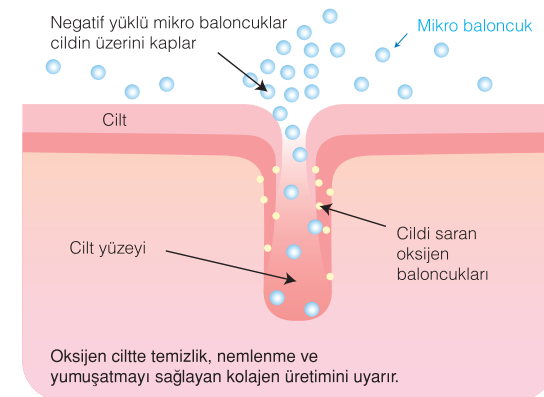

Alternatif su jetleri sayesinde vücudun her bölgesine farklı masaj olanakları sunan Well-Break'in, oturma ve yatma yerleri, farklı çapta jetlerle ve farklı ergonomide tasarlandı. Dış paneller aynı malzemeye sahip merdiveniyle de kullanıcıya rahatlık sunan Well-Break, radyosuyla Wellness/SPA deneyimini daha da eğlenceli hale getiriyor.

Well-Break'in su jetleri, vücudun farklı bölgelerine uyguladığı farklı masaj seçenekleri ile rahatlama imkanı sunuyor.

Renk Seçenekleri:

GRİ KOMPOZİT

İROKO AHŞAP

SPA Wellness MICROSILK®

Güzellik ve yeniliğin teknolojisi şimdi VitrA SPA'larında... Günün karmaşasından uzaklaşıp kendinizle baş başa kalmak, arınmak ve yenilenmek ister misiniz? VitrA'nın SPA çözümü, banyonuzu tam anlamıyla zindelik ve iyilik mekanına dönüştürüyor.

Suyun hareketine ve hava kabarcığının iyileştirme gücüne dayanan Microsilik teknolojisi, sudaki oksijen seviyesini artırarak, hem bedeninizi hem ruhunuzu kaplayan bir bakım ve yenilenme deneyimi sunuyor.