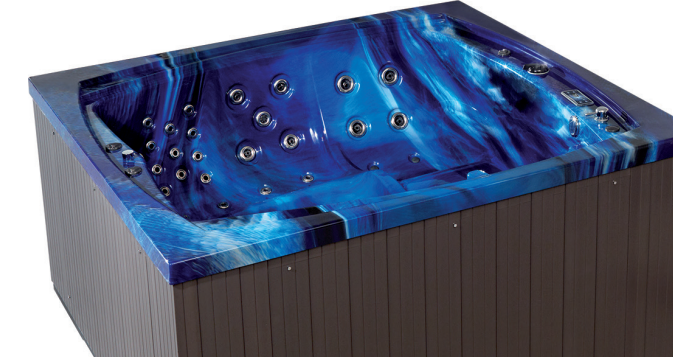

Well-Nature, dilediğiniz konforu size sunan farklı oturma ve yatma alternatiflerine sahip.

Well-Nature'ın su jetleri, vücudun farklı bölgelerine farklı masaj seçenekleri ile rahatlama imkanı sunuyor.

Dış paneller aynı renkte sunulan merdiven, rahat kullanım imkanı sağlıyor.