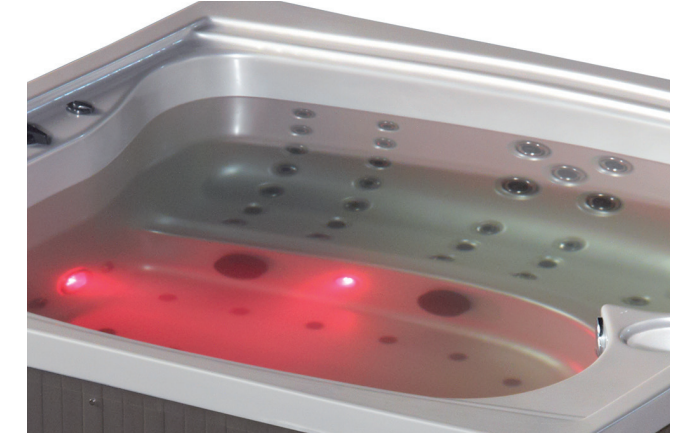

Well-Joy'un LED ışıkları 3 farklı renk seçeneği sunuyor.